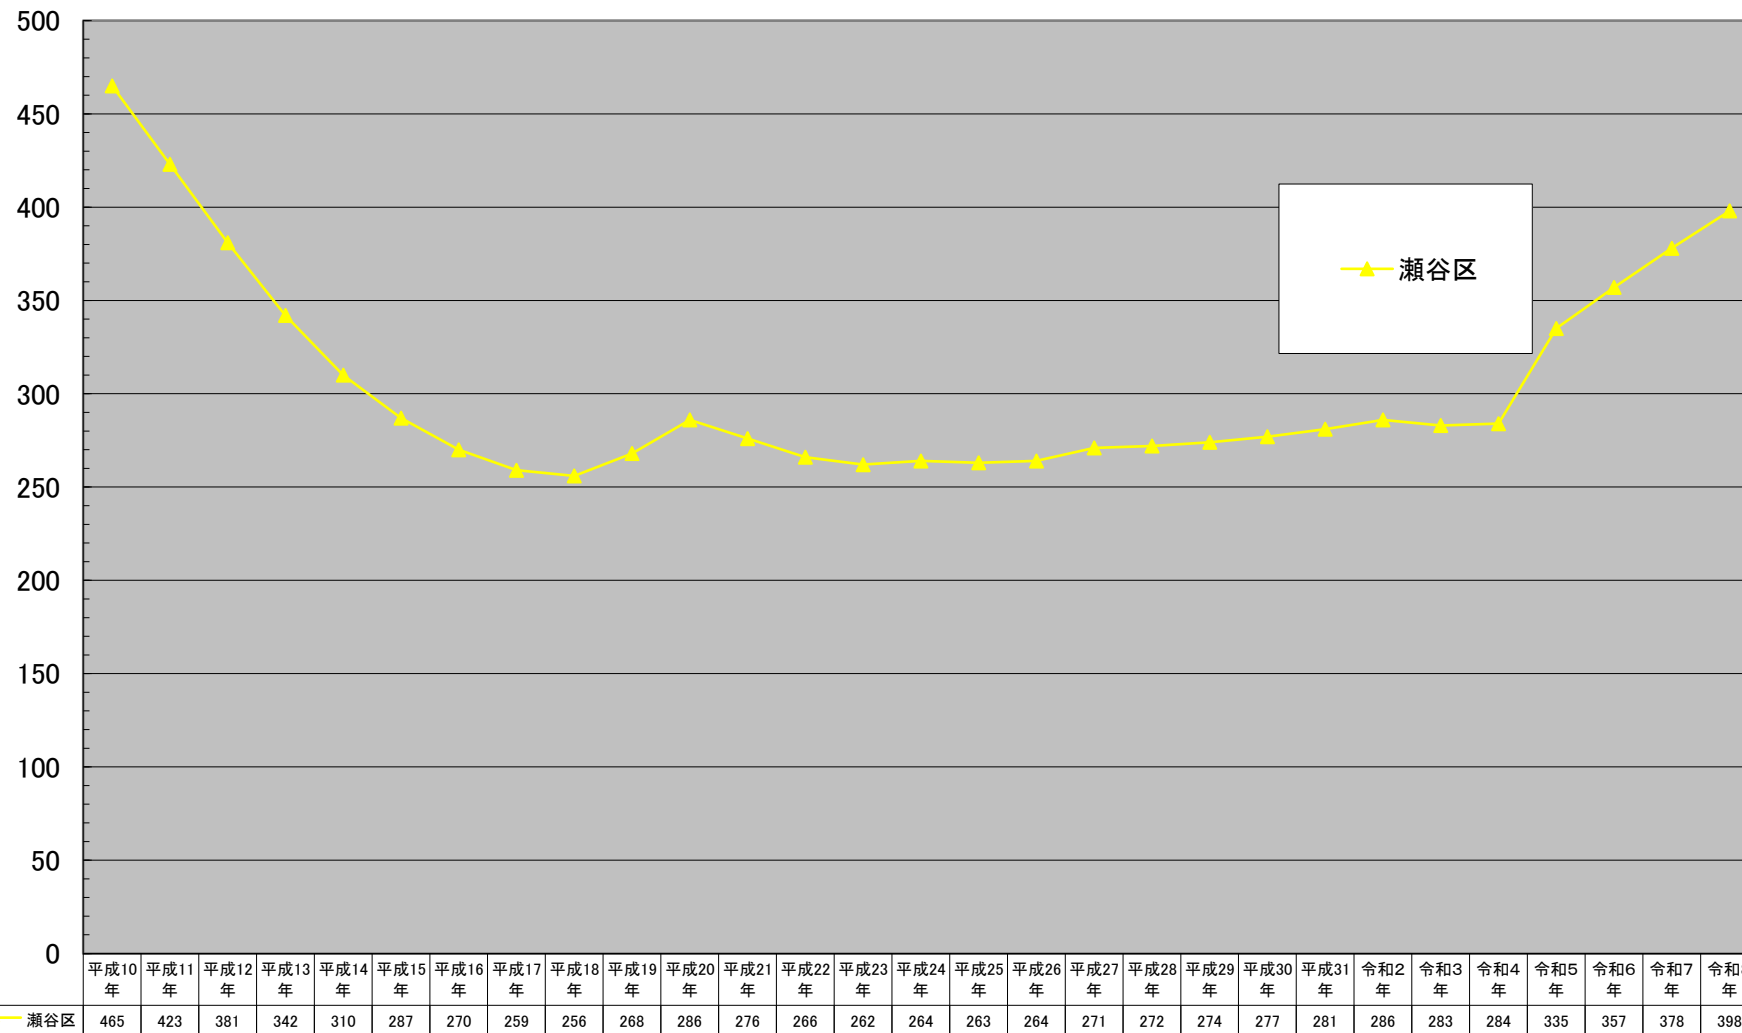

瀬谷区商業地平均価格の推移

(千円/㎡)

千円未満切り捨て