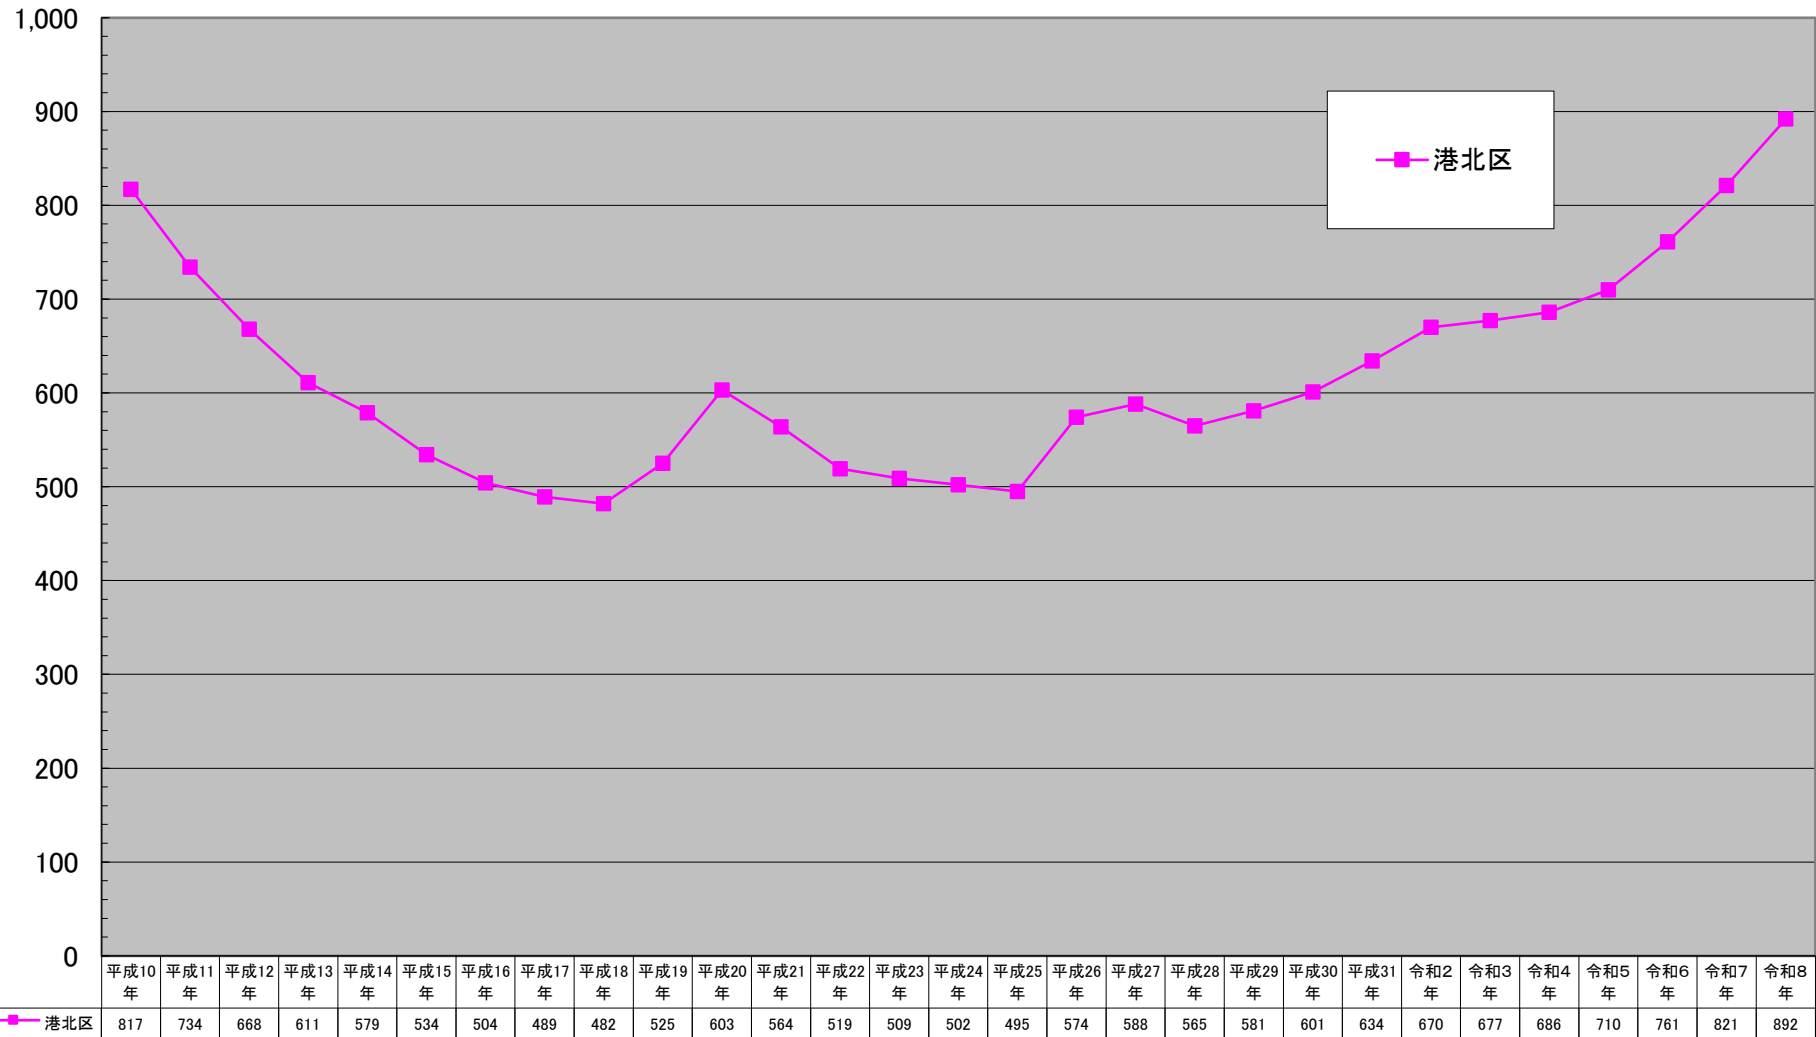

### 港北区商業地平均価格の推移

(千円/㎡)

千円未満切り捨て