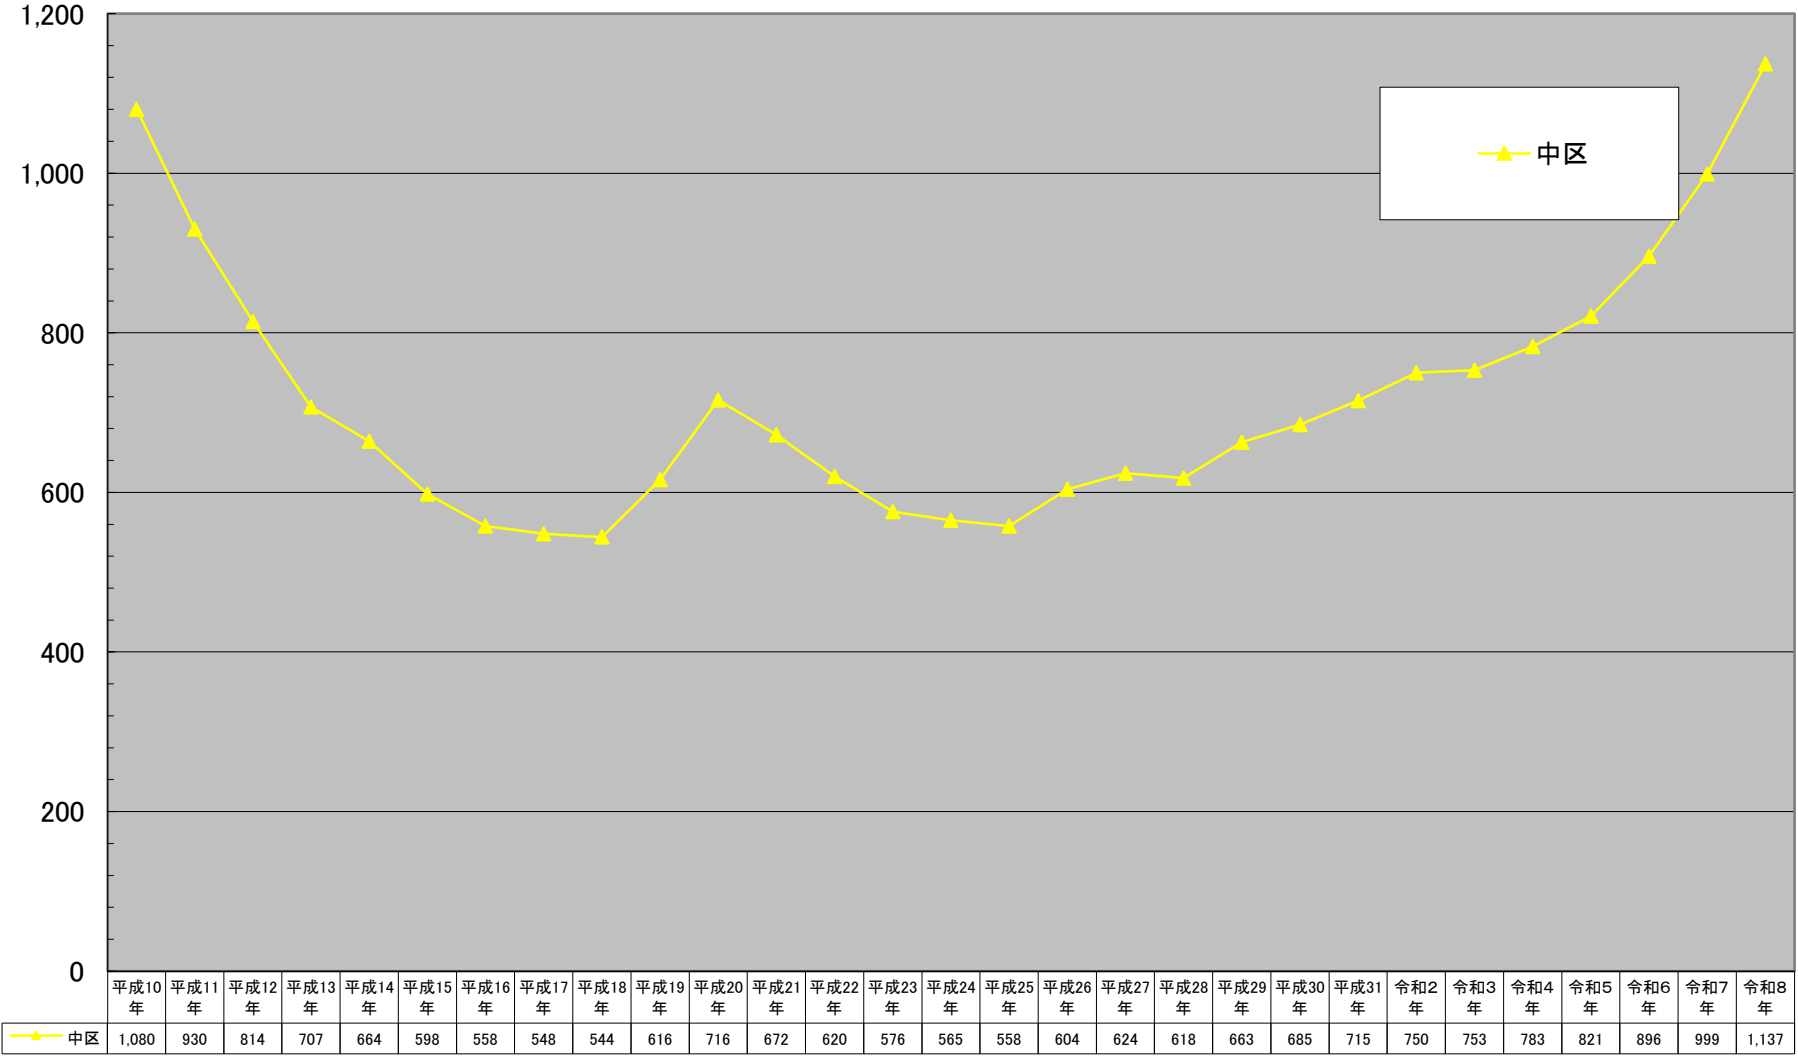

中区商業地平均価格の推移

(千円/㎡)

千円未満切り捨て