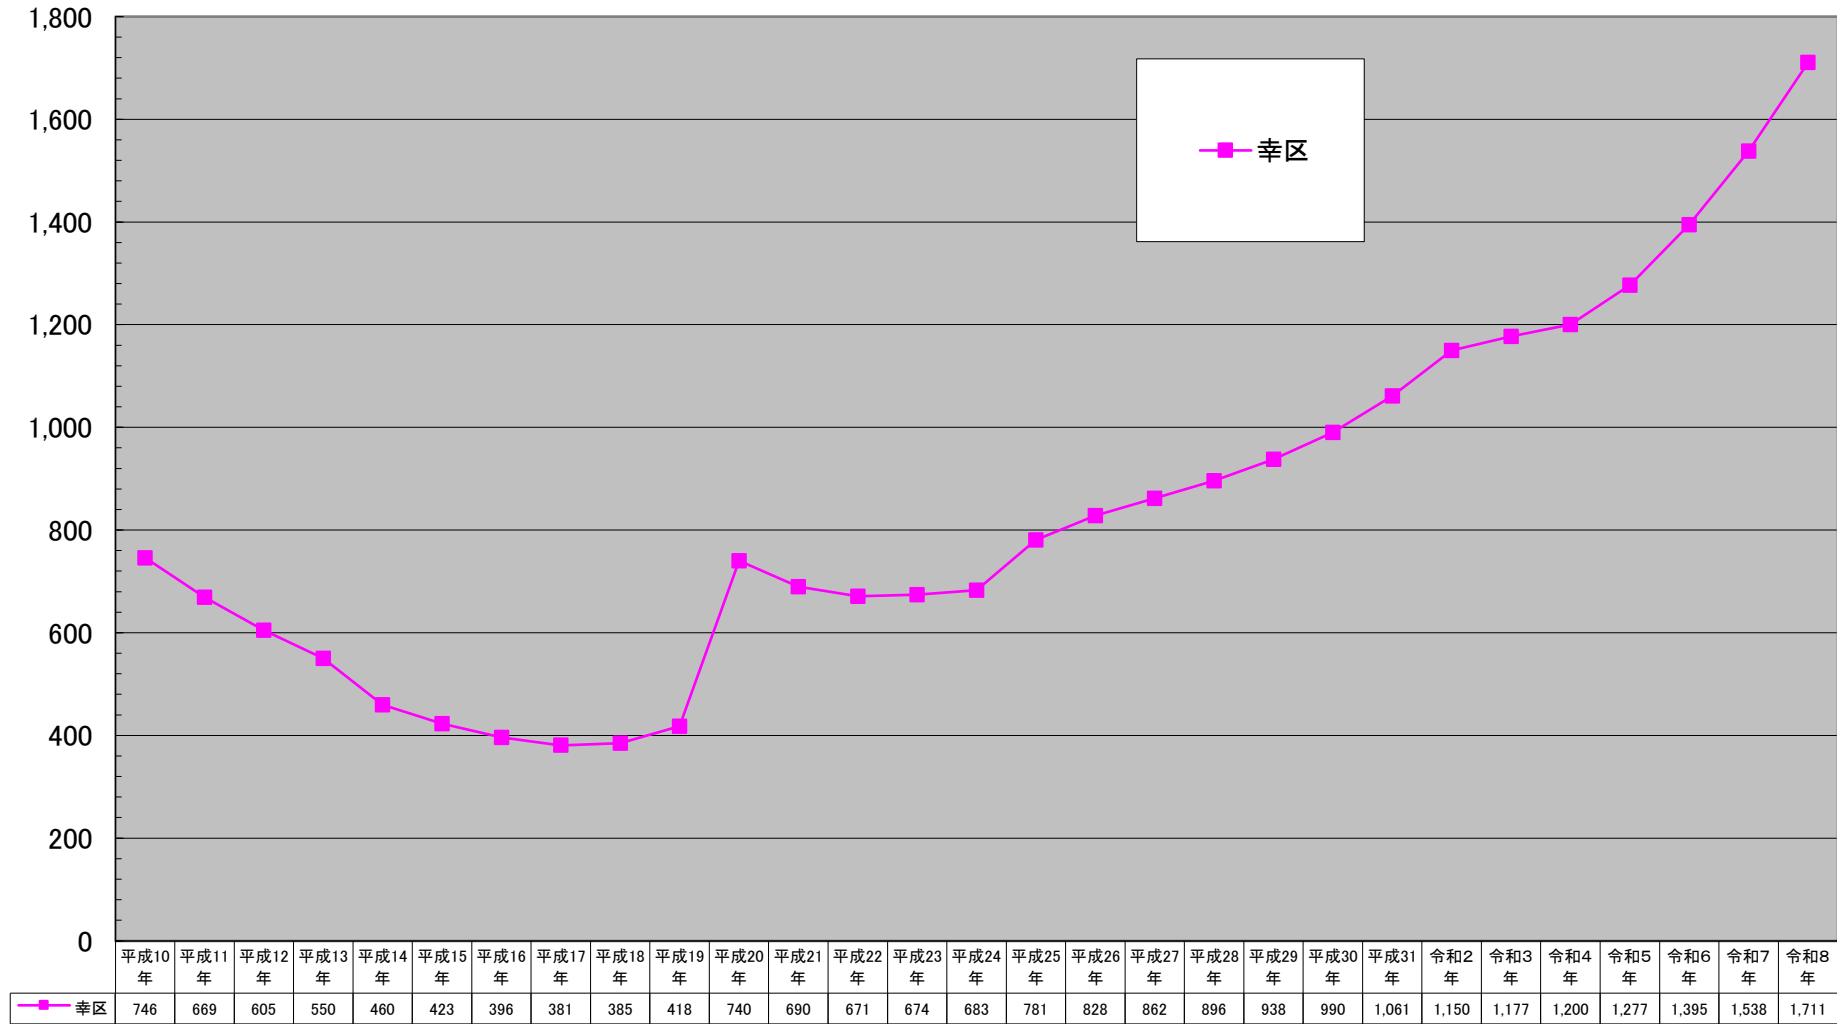

幸区商業地平均価格の推移

(千円/㎡)

千円未満切り捨て