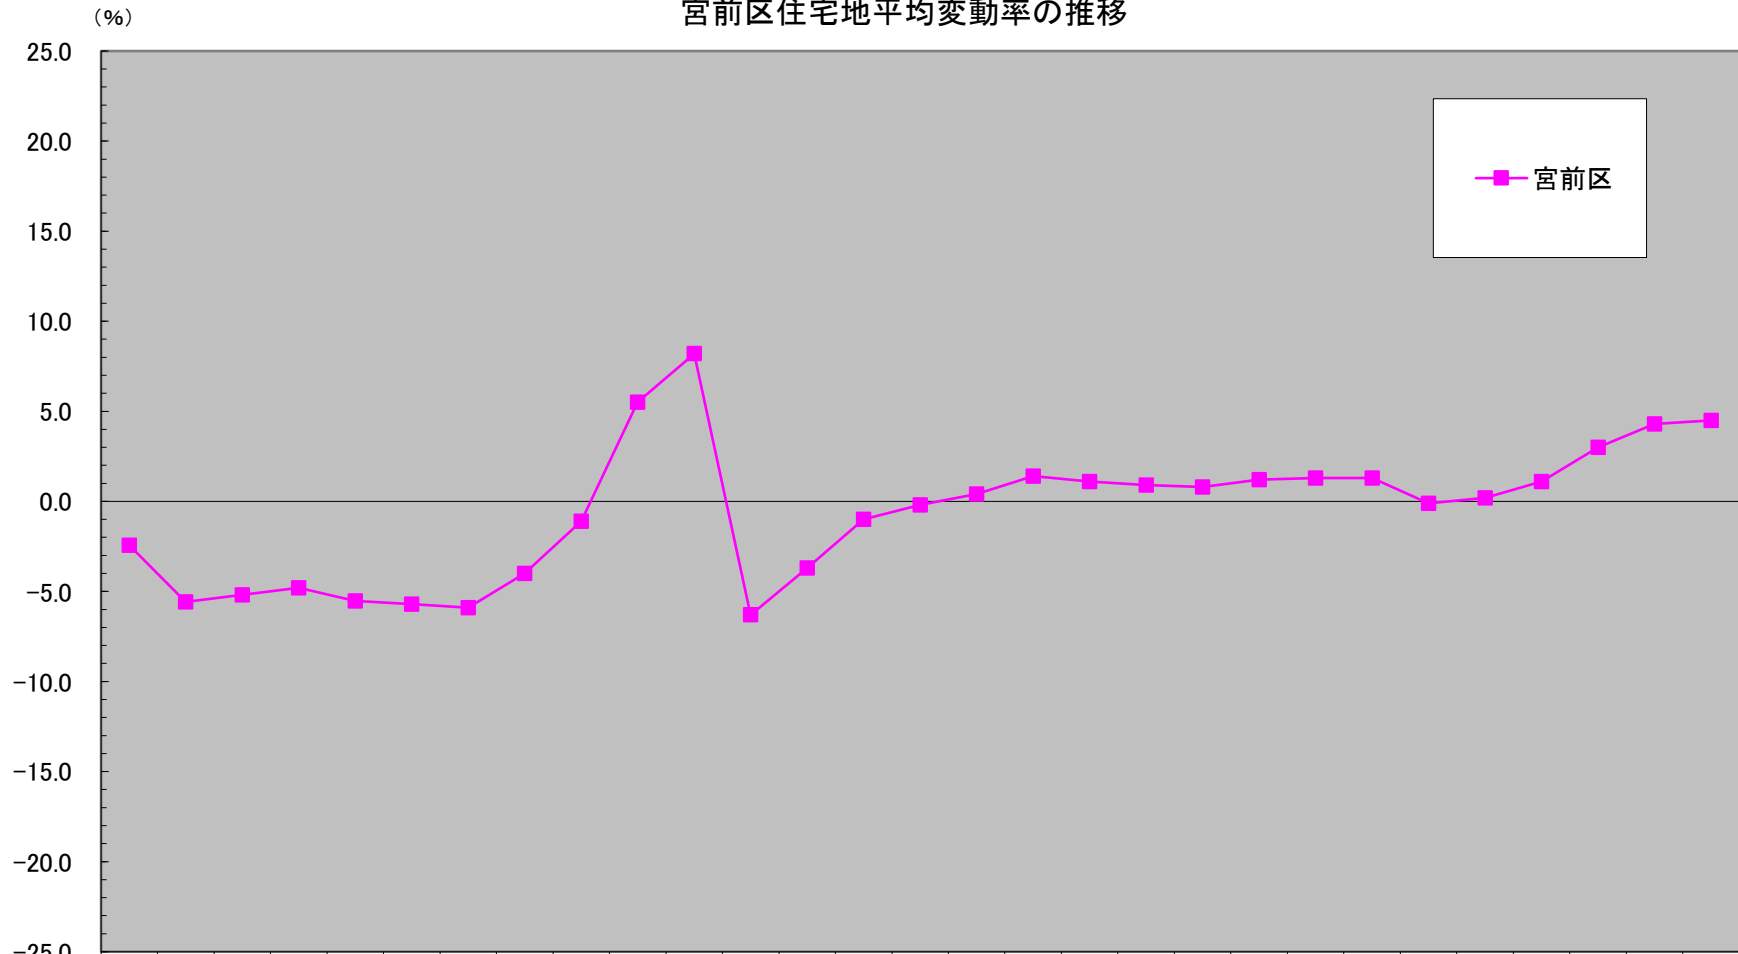

宮前区住宅地平均変動率の推移

■ 宮前区	-2.4	-5.6	-5.2	-4.8	-5.5	-5.7	-5.9	-4.0	-1.1	5.5	8.2	-6.3	-3.7	-1.0	-0.2	0.4	1.4	1.1	0.9	0.8	1.2	1.3	1.3	-0.1	0.2	1.1	3.0	4.3	4.5
-------	------	------	------	------	------	------	------	------	------	-----	-----	------	------	------	------	-----	-----	-----	-----	-----	-----	-----	-----	------	-----	-----	-----	-----	-----