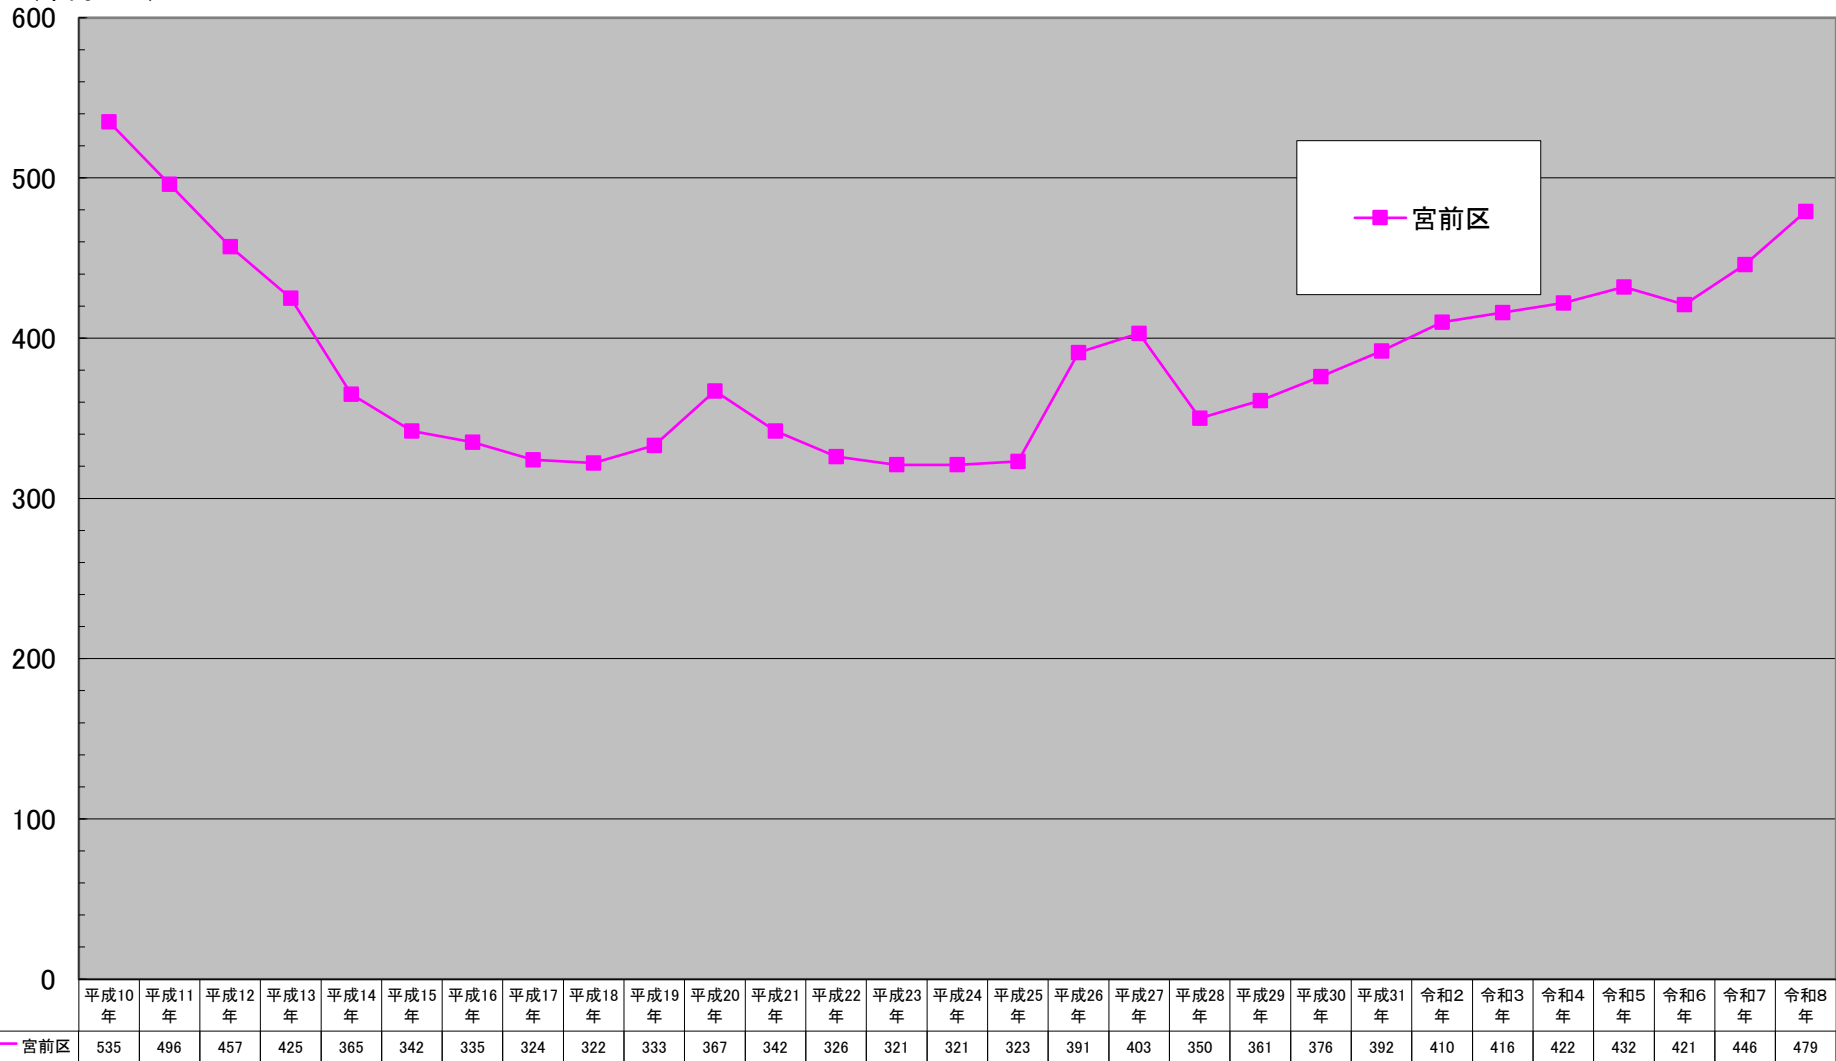

宮前区商業地平均価格の推移

(千円/㎡)

千円未満切り捨て