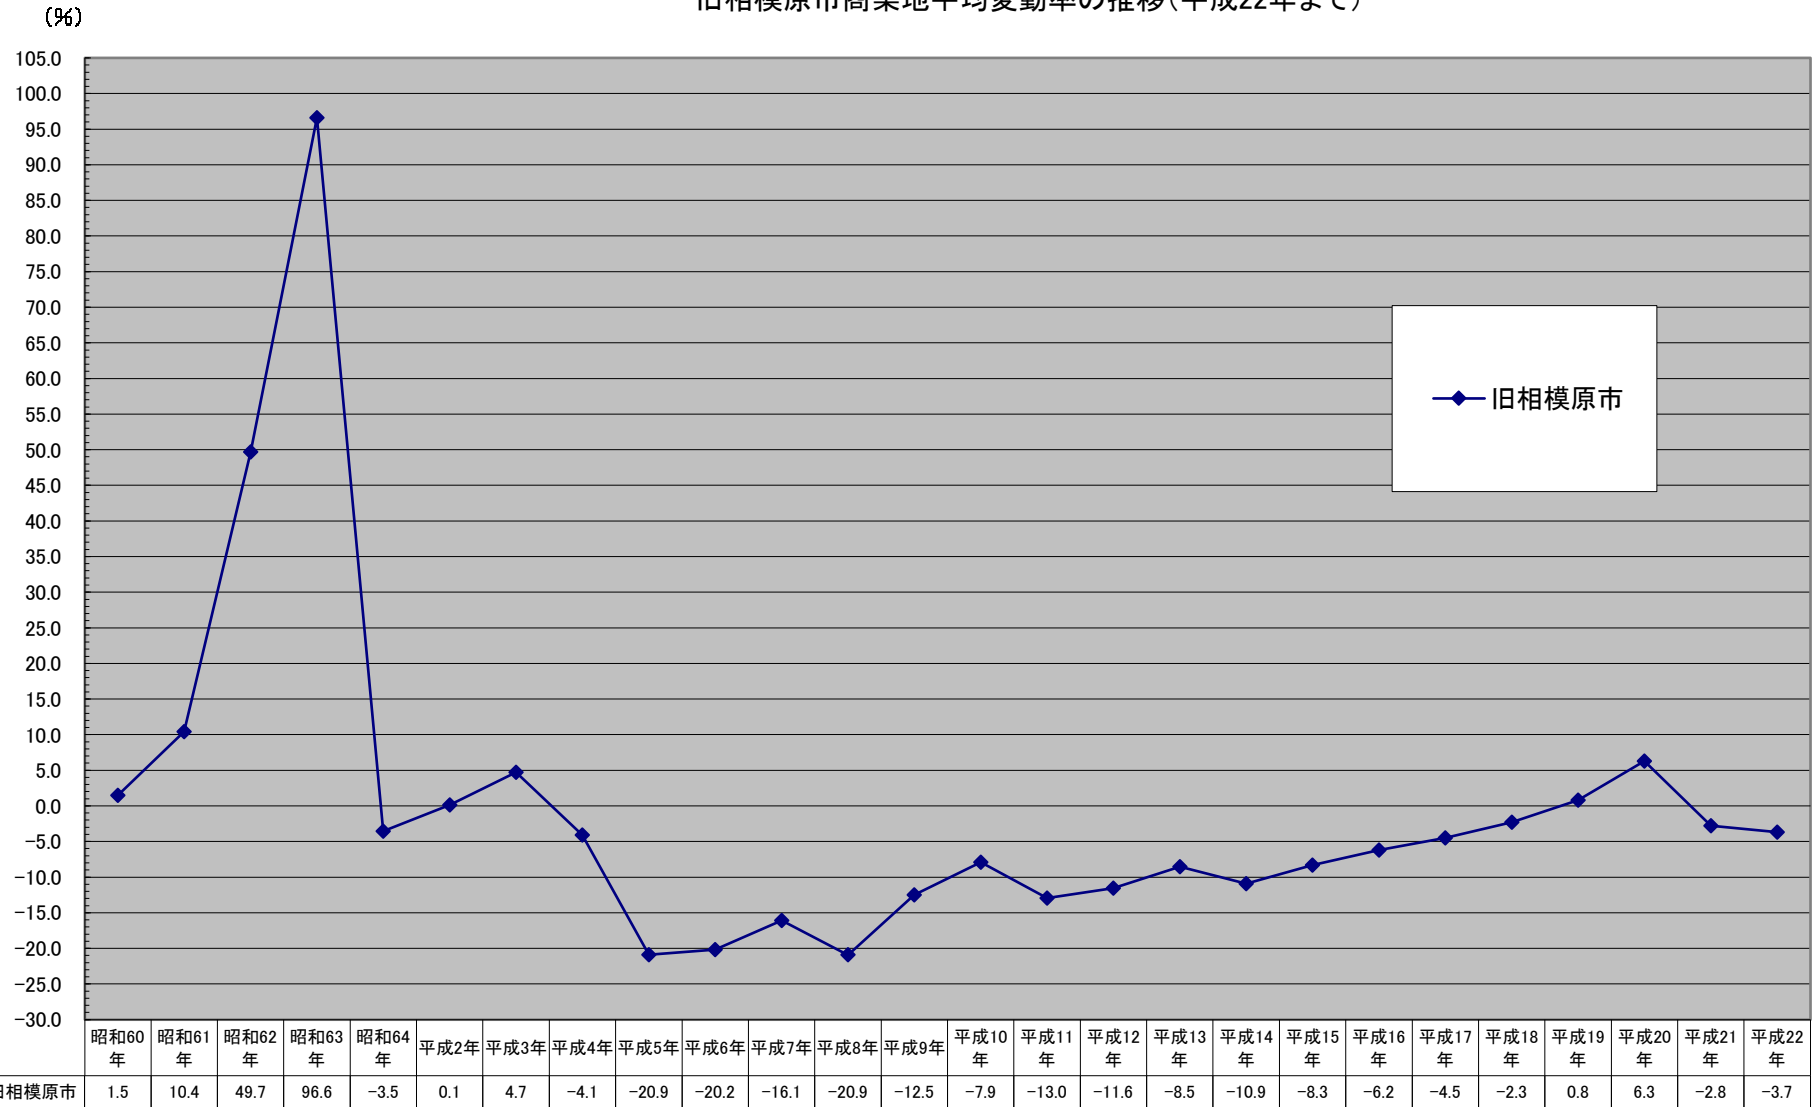

旧相模原市商業地平均変動率の推移(平成22年まで)

旧相模原市