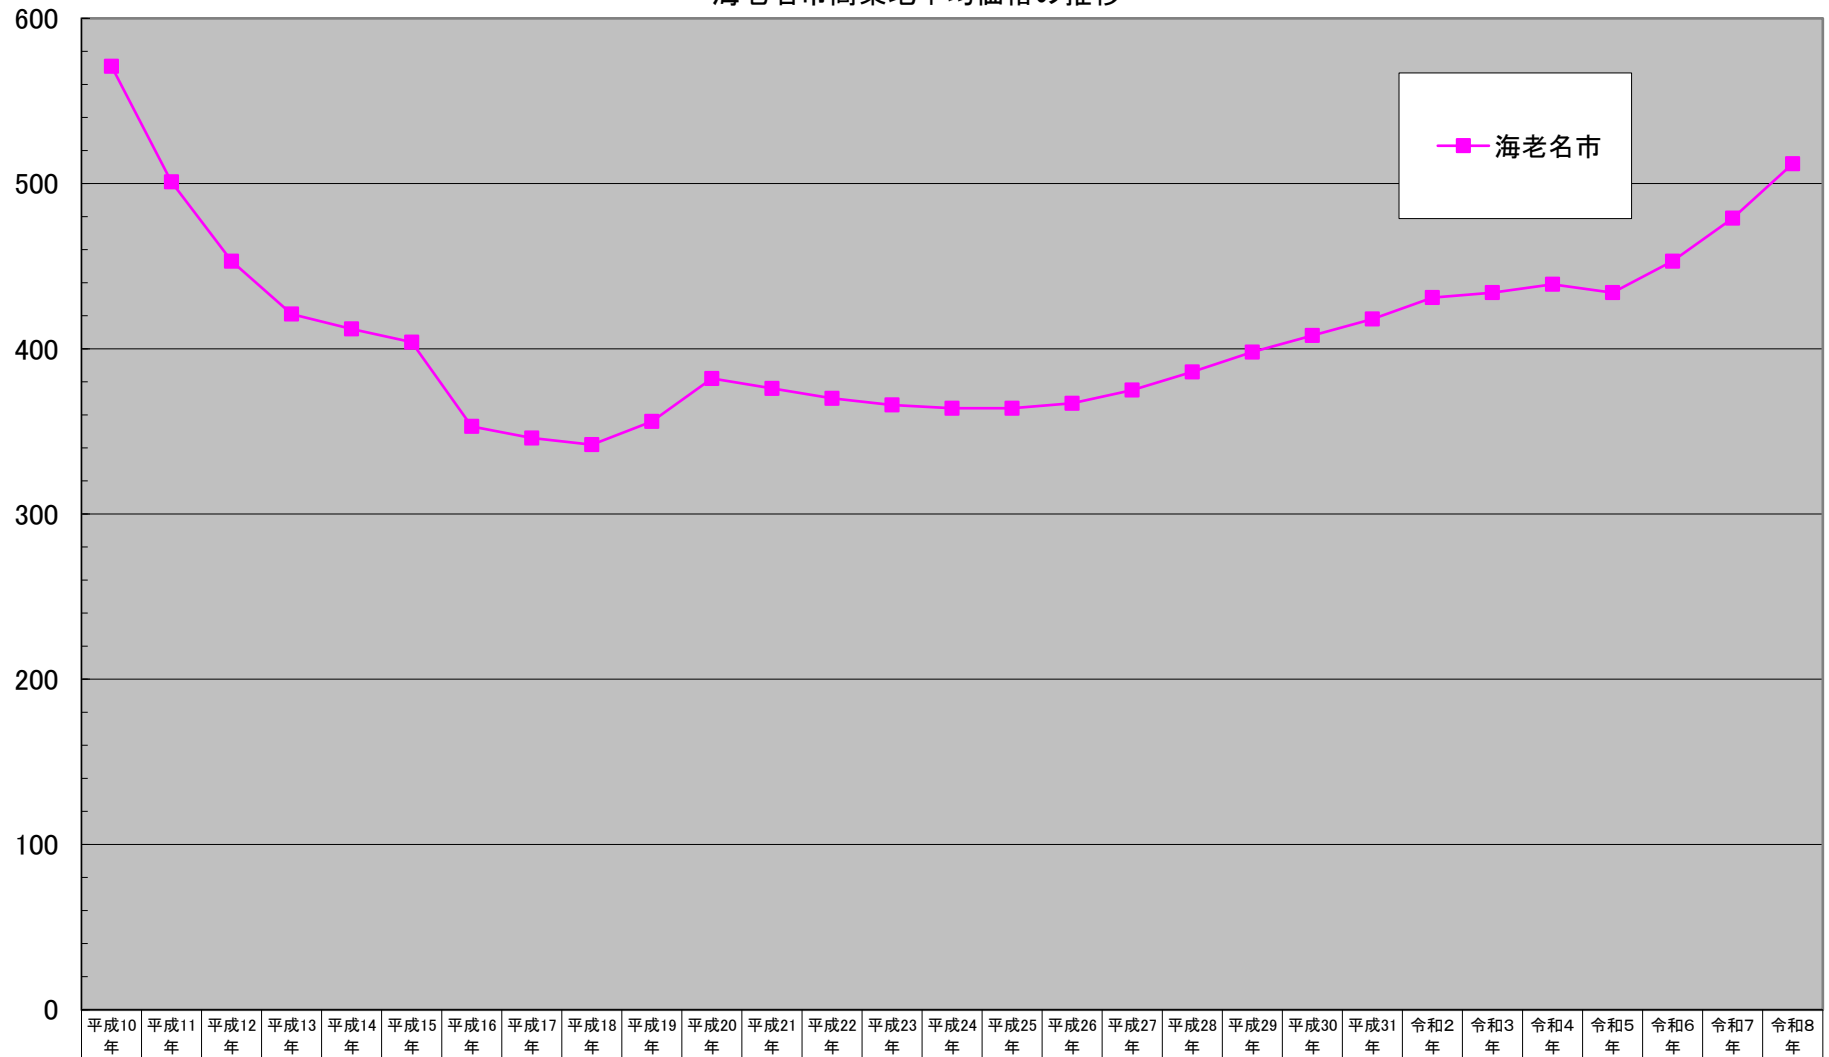

(千円/㎡)

海老名市商業地平均価格の推移

千円未満切り捨て