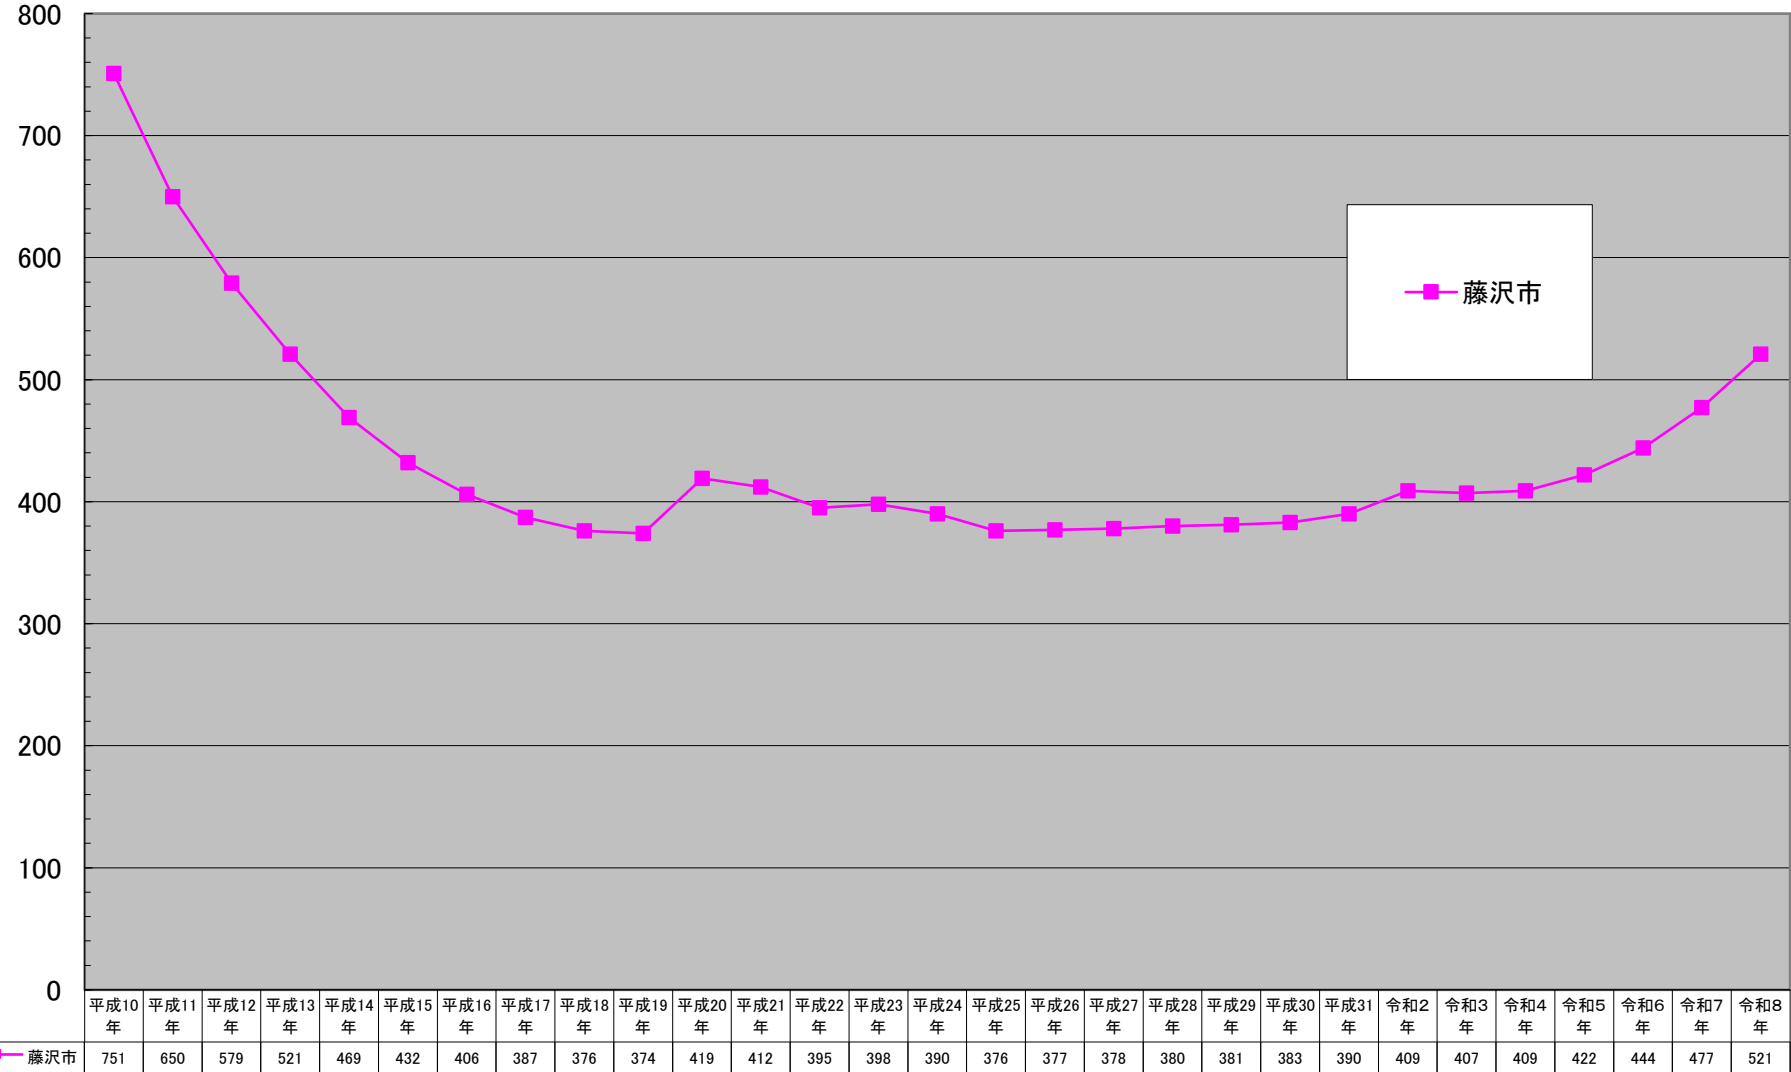

(千円/㎡)

藤沢市商業地平均価格の推移

千円未満切り捨て