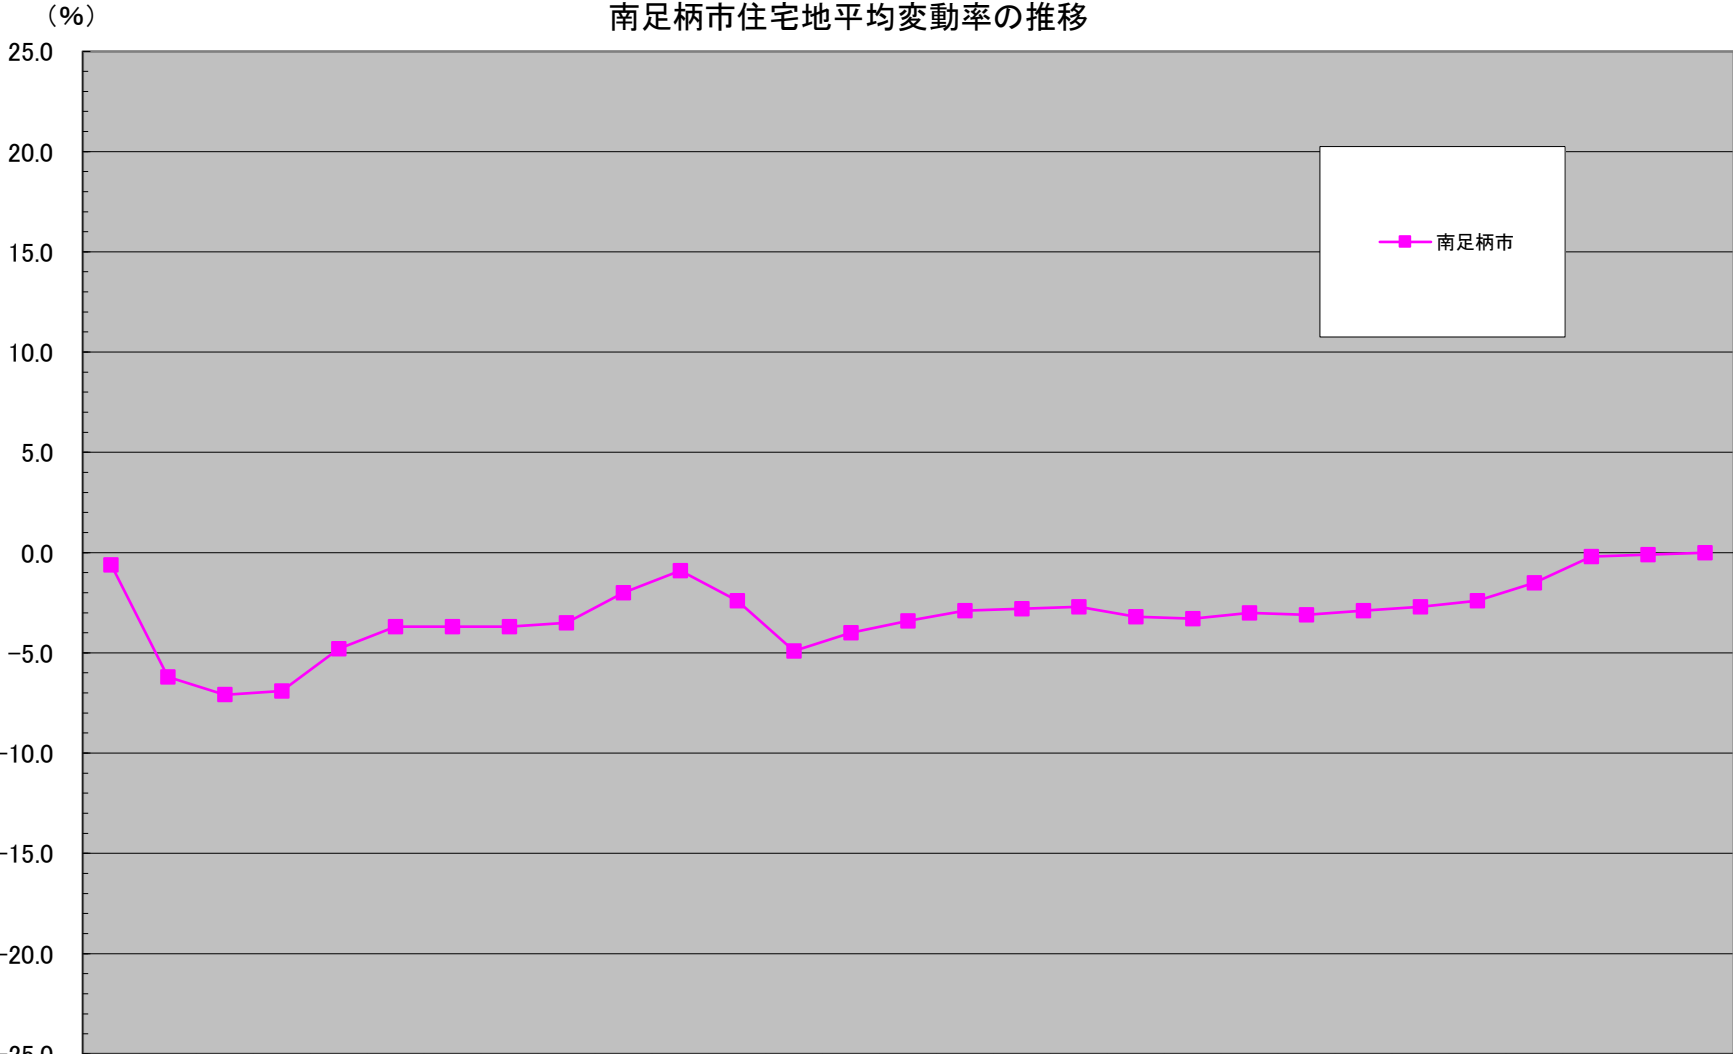

南足柄市住宅地平均変動率の推移

	平成 10 年	平成 11 年	平成 12 年	平成 13 年	平成 14 年	平成 15 年	平成 16 年	平成 17 年	平成 18 年	平成 19 年	平成 20 年	平成 21 年	平成 22 年	平成 23 年	平成 24 年	平成 25 年	平成 26 年	平成 27 年	平成 28 年	平成 29 年	平成 30 年	平成 31 年	令和 2年	令和 3年	令和 4年	令和 5年	令和 6年	令和 7年	令和 8年
南足柄市	-0.6	-6.2	-7.1	-6.9	-4.8	-3.7	-3.7	-3.7	-3.5	-2.0	-0.9	-2.4	-4.9	-4.0	-3.4	-2.9	-2.8	-2.7	-3.2	-3.3	-3.0	-3.1	-2.9	-2.7	-2.4	-1.5	-0.2	-0.1	0.0