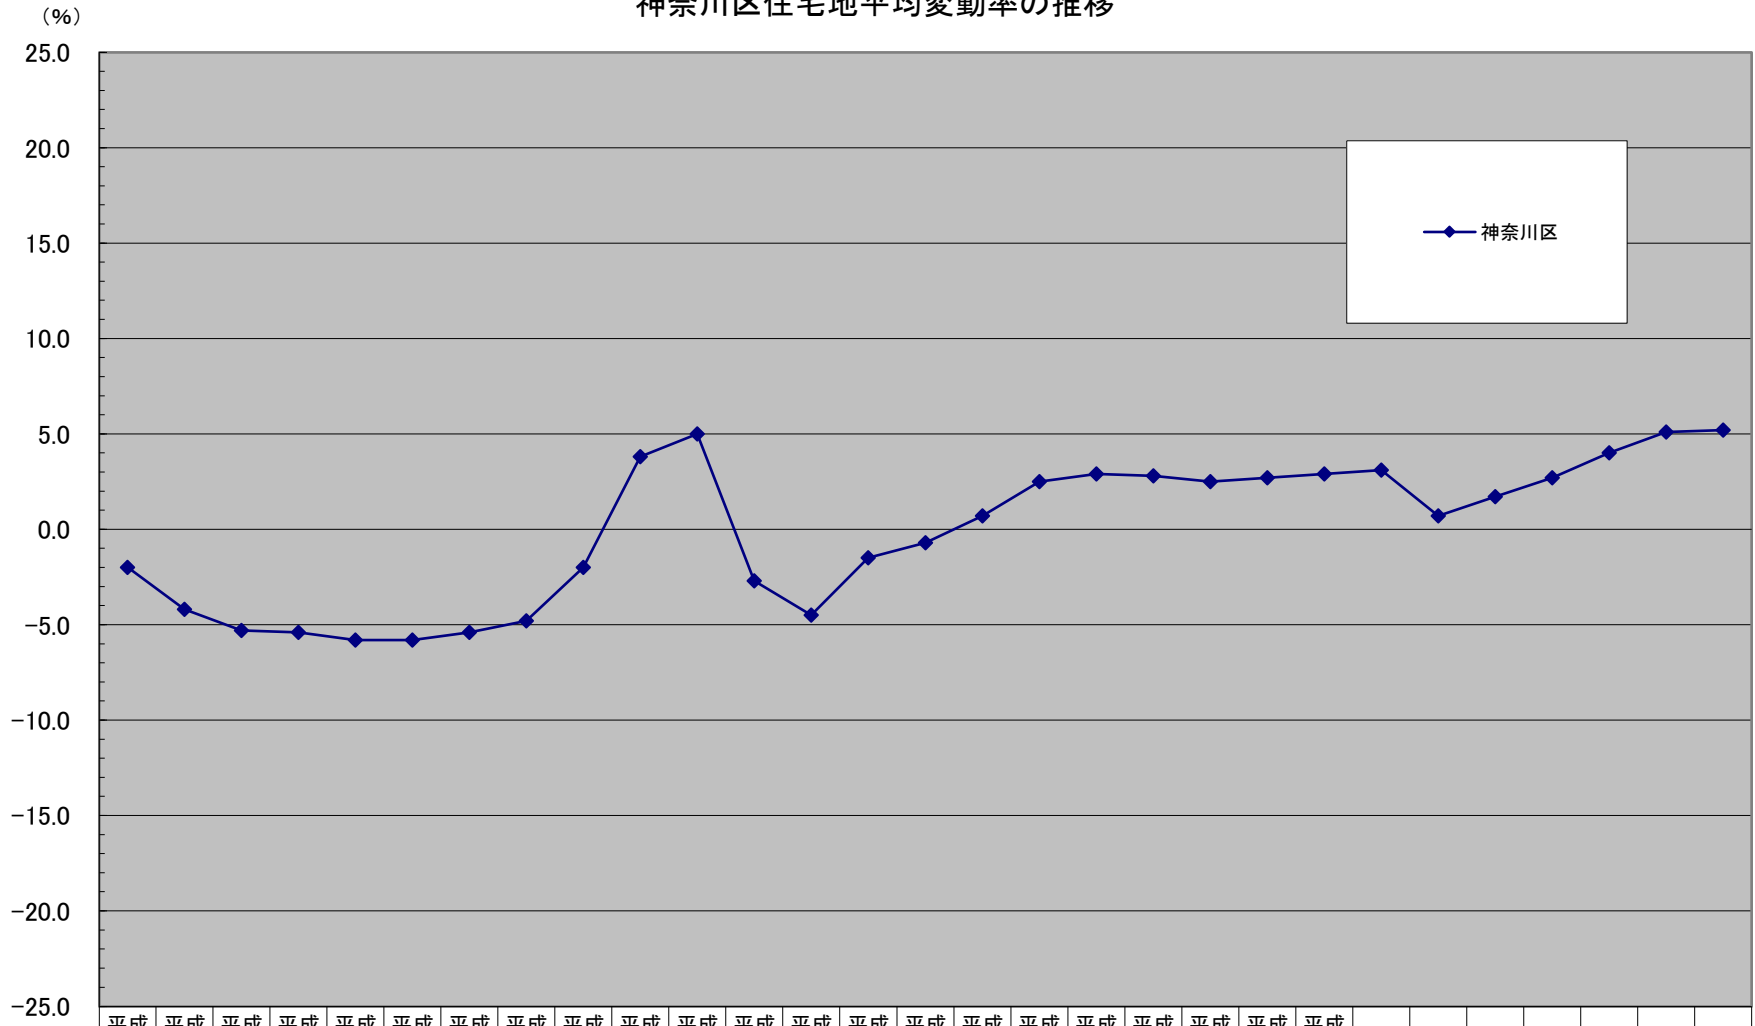

神奈川県住宅地平均変動率の推移

◆ 神奈川県	-2.0	-4.2	-5.3	-5.4	-5.8	-5.8	-5.4	-4.8	-2.0	3.8	5.0	-2.7	-4.5	-1.5	-0.7	0.7	2.5	2.9	2.8	2.5	2.7	2.9	3.1	0.7	1.7	2.7	4.0	5.1	5.2
--------	------	------	------	------	------	------	------	------	------	-----	-----	------	------	------	------	-----	-----	-----	-----	-----	-----	-----	-----	-----	-----	-----	-----	-----	-----