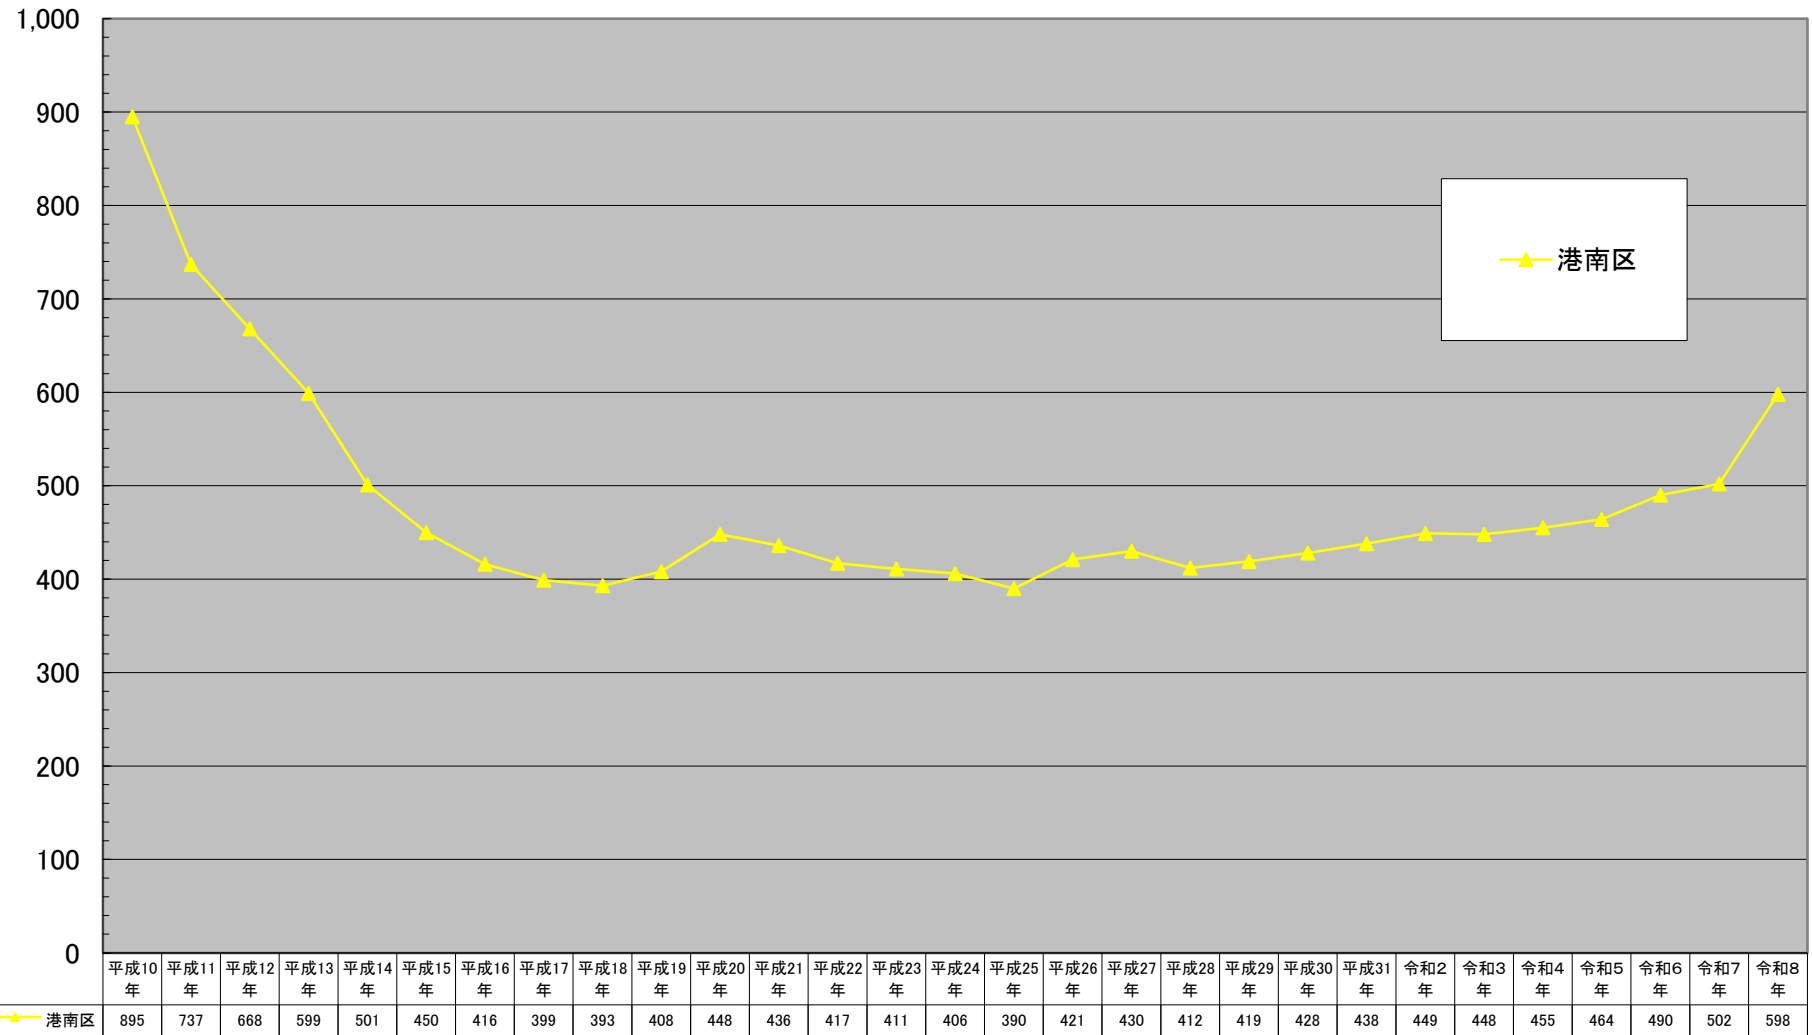

### 港南区商業地平均価格の推移

(千円/㎡)

千円未満切り捨て