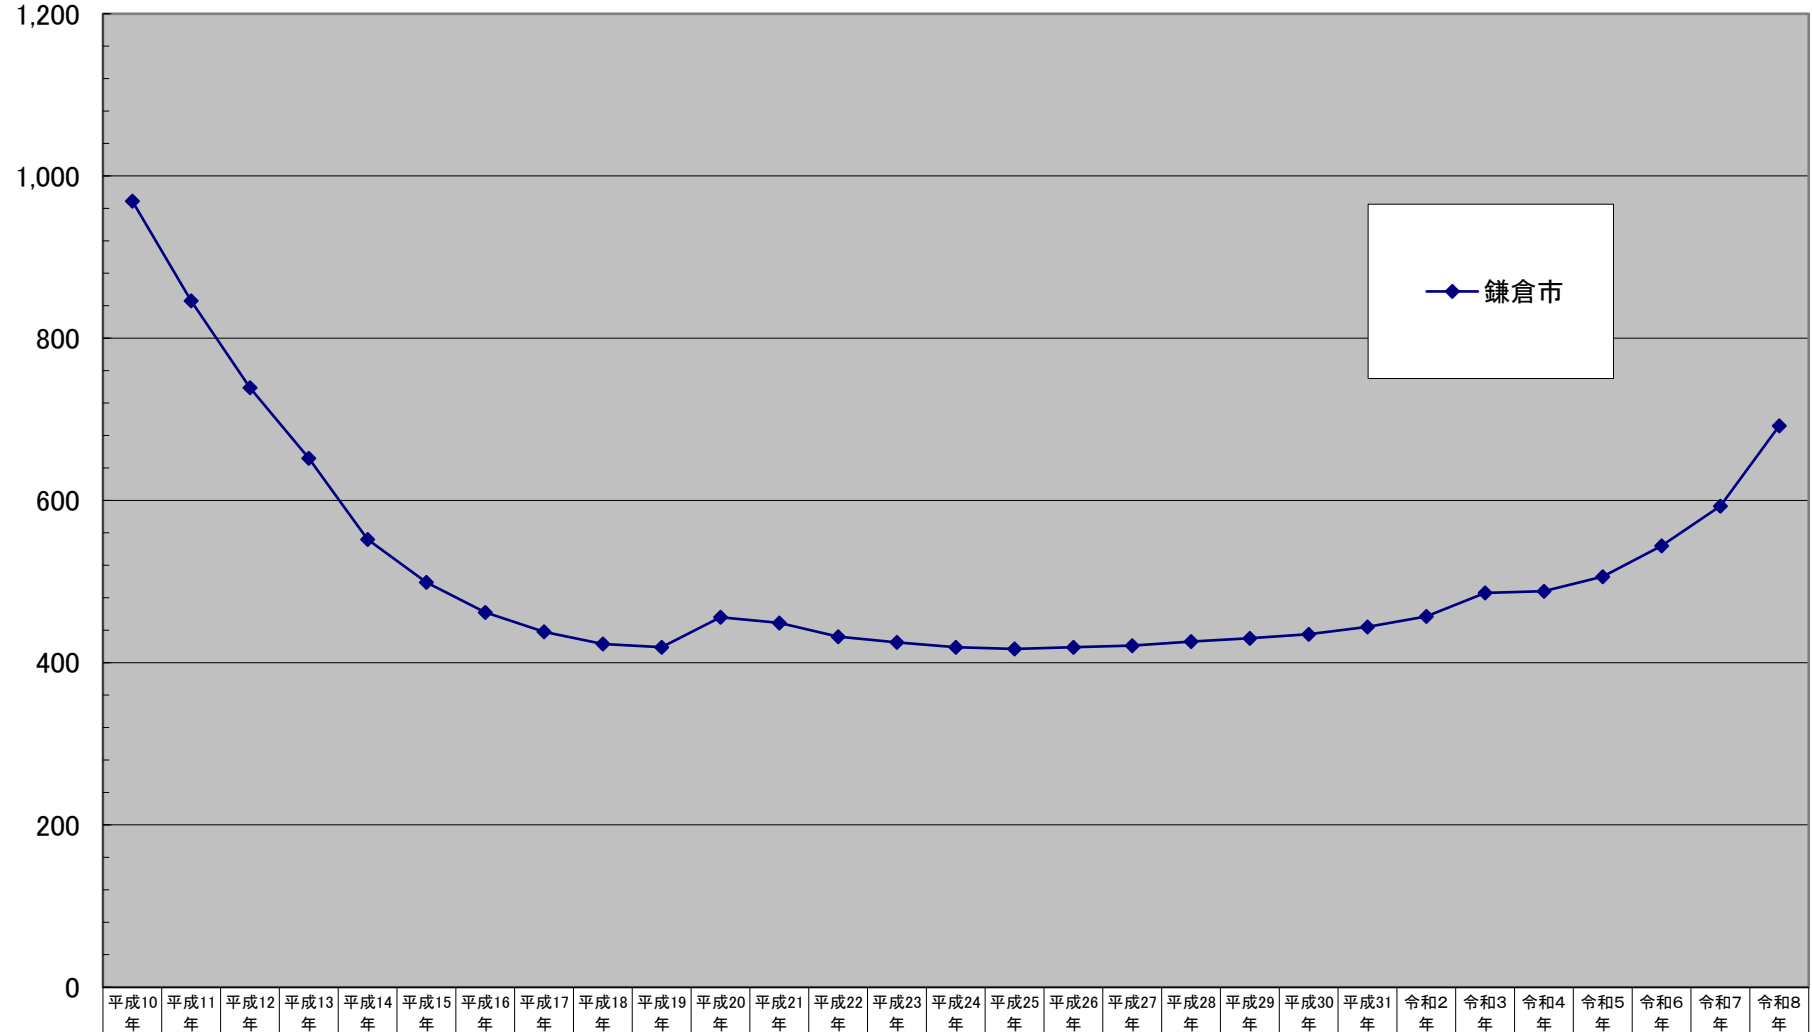

鎌倉市商業地平均価格の推移

(千円/㎡)

千円未満切り捨て