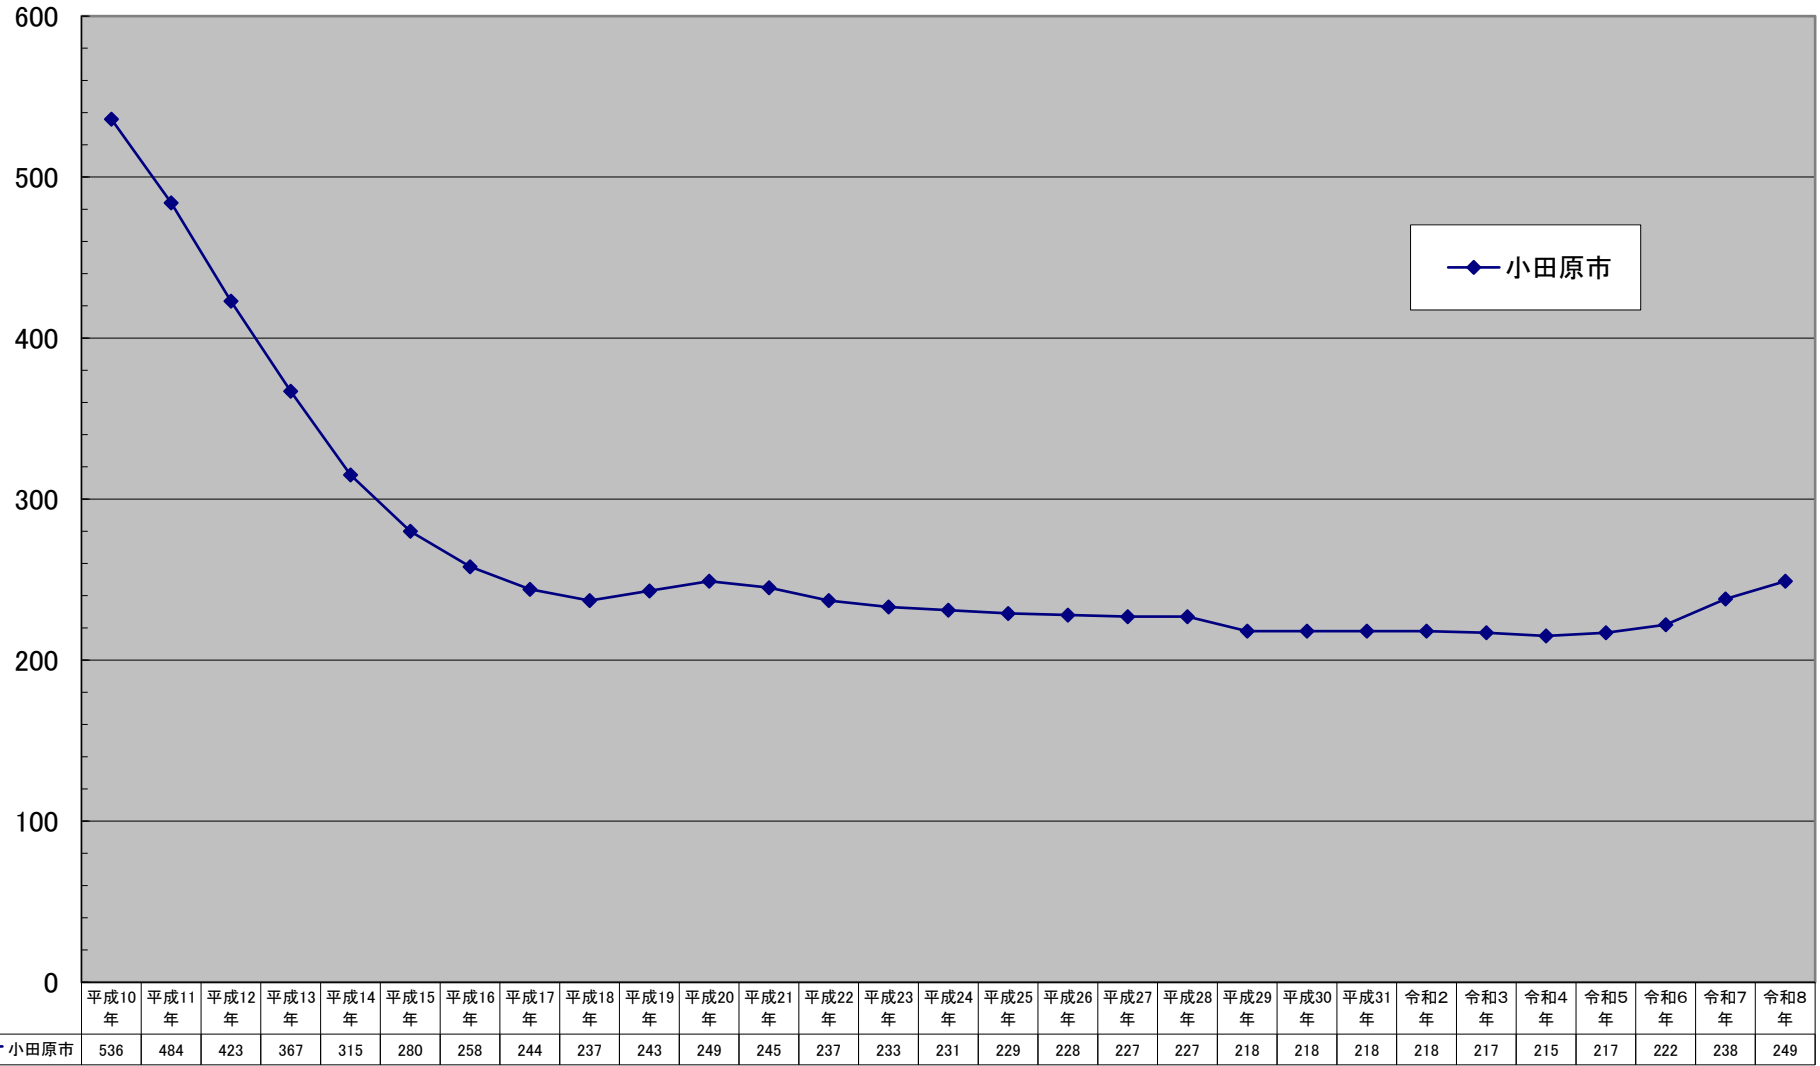

(千円/㎡)

小田原市商業地平均価格の推移

千円未満切り捨て