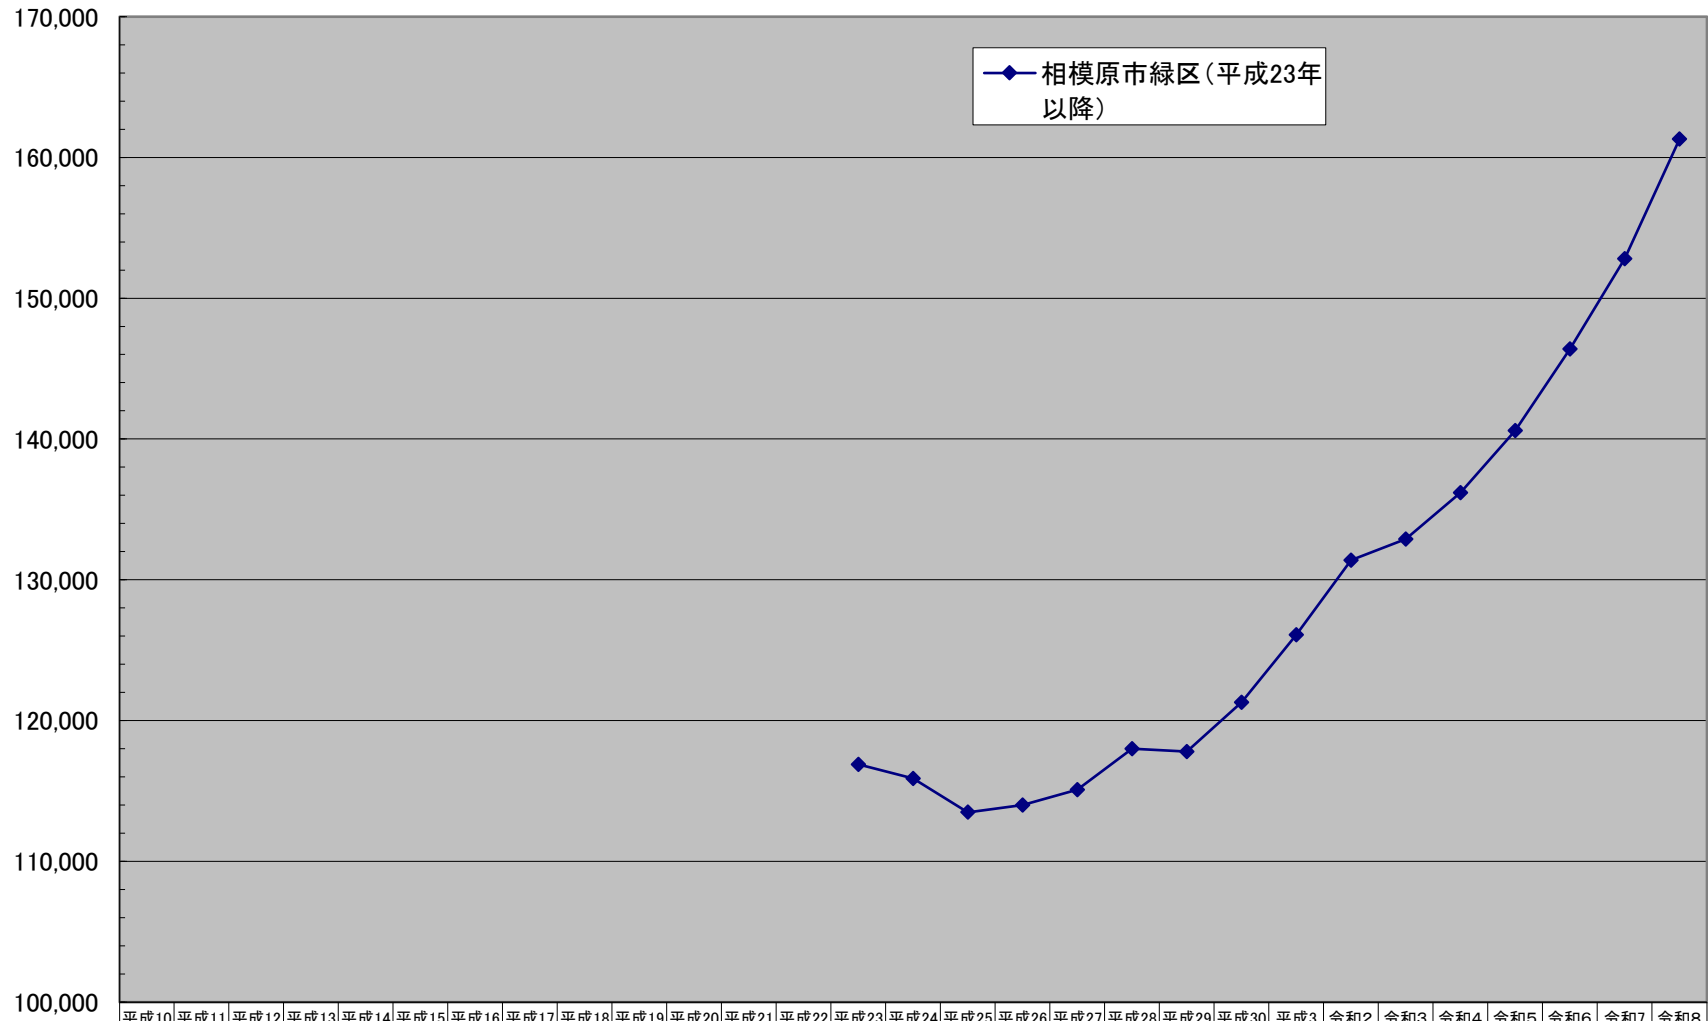

(円/㎡)

相模原市緑区住宅地平均価格の推移(平成23年以降)

相模原市緑区(平成23年以降)