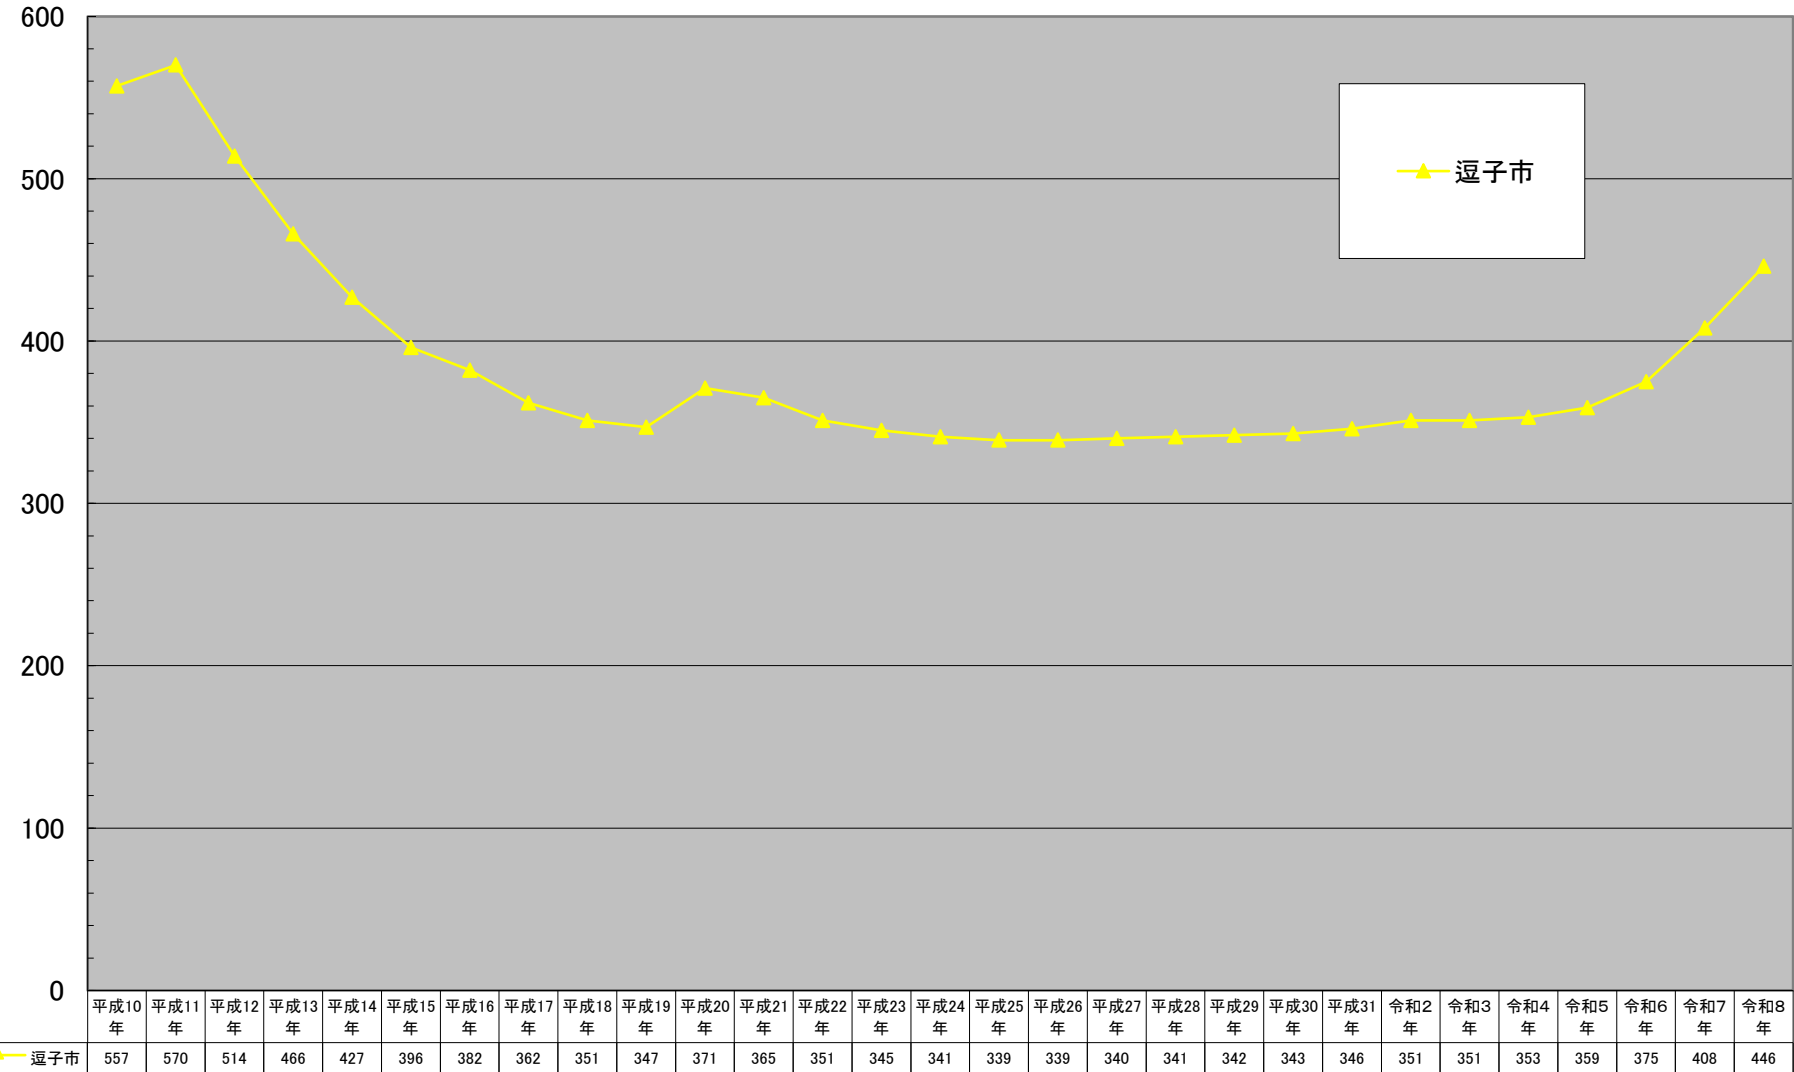

(千円/㎡)

逗子市商業地平均価格の推移

千円未満切り捨て