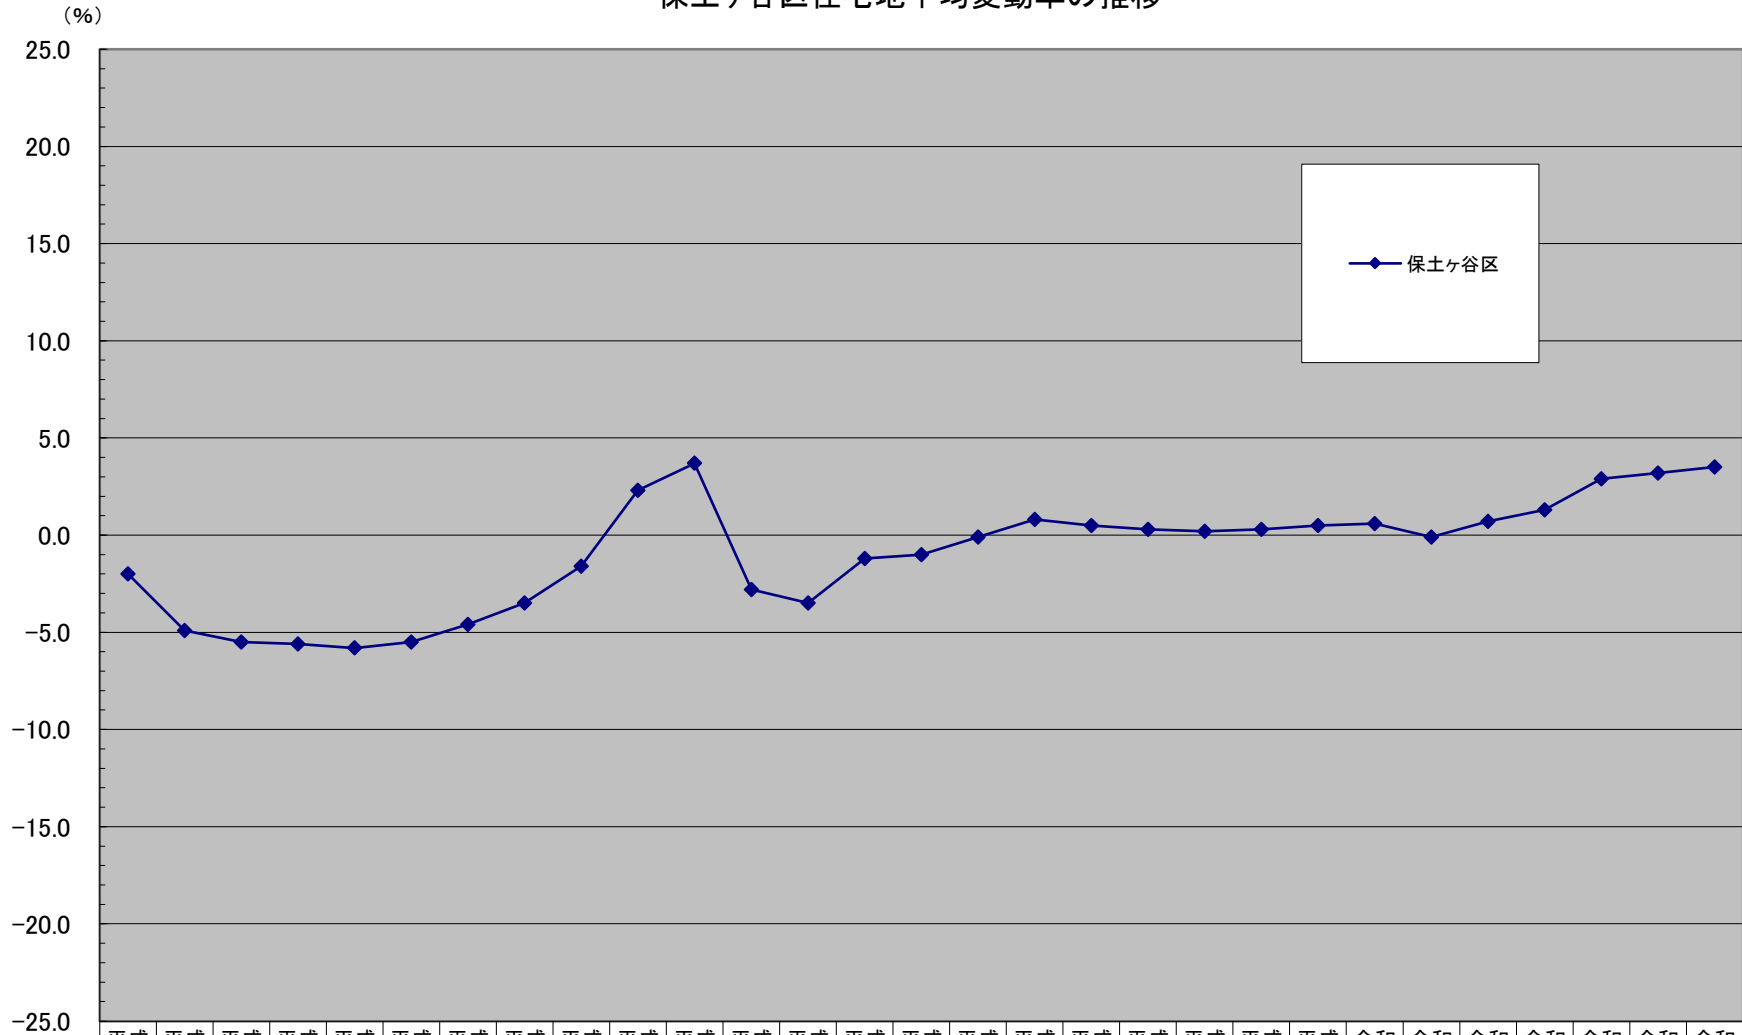

保土ヶ谷区住宅地平均変動率の推移

◆ 保土ヶ谷区	-2.0	-4.9	-5.5	-5.6	-5.8	-5.5	-4.6	-3.5	-1.6	2.3	3.7	-2.8	-3.5	-1.2	-1.0	-0.1	0.8	0.5	0.3	0.2	0.3	0.5	0.6	-0.1	0.7	1.3	2.9	3.2	3.5
---------	------	------	------	------	------	------	------	------	------	-----	-----	------	------	------	------	------	-----	-----	-----	-----	-----	-----	-----	------	-----	-----	-----	-----	-----