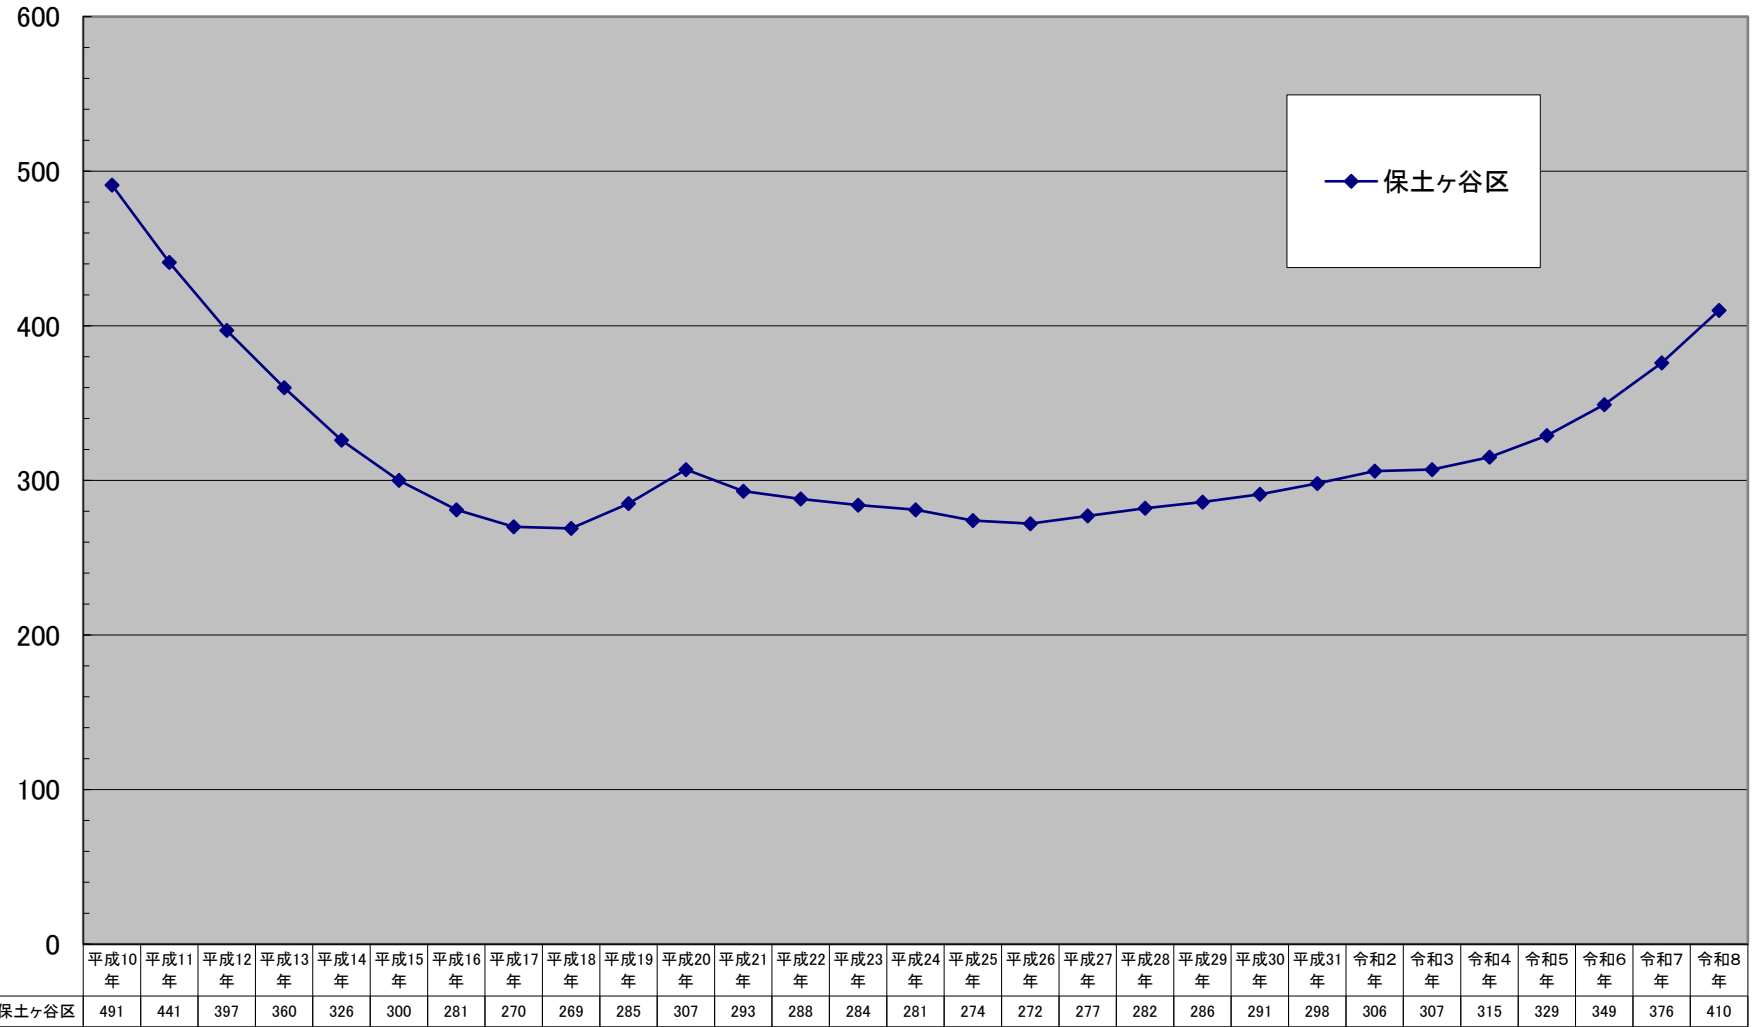

保土ヶ谷区商業地平均価格の推移

(千円/㎡)

千円未満切り捨て