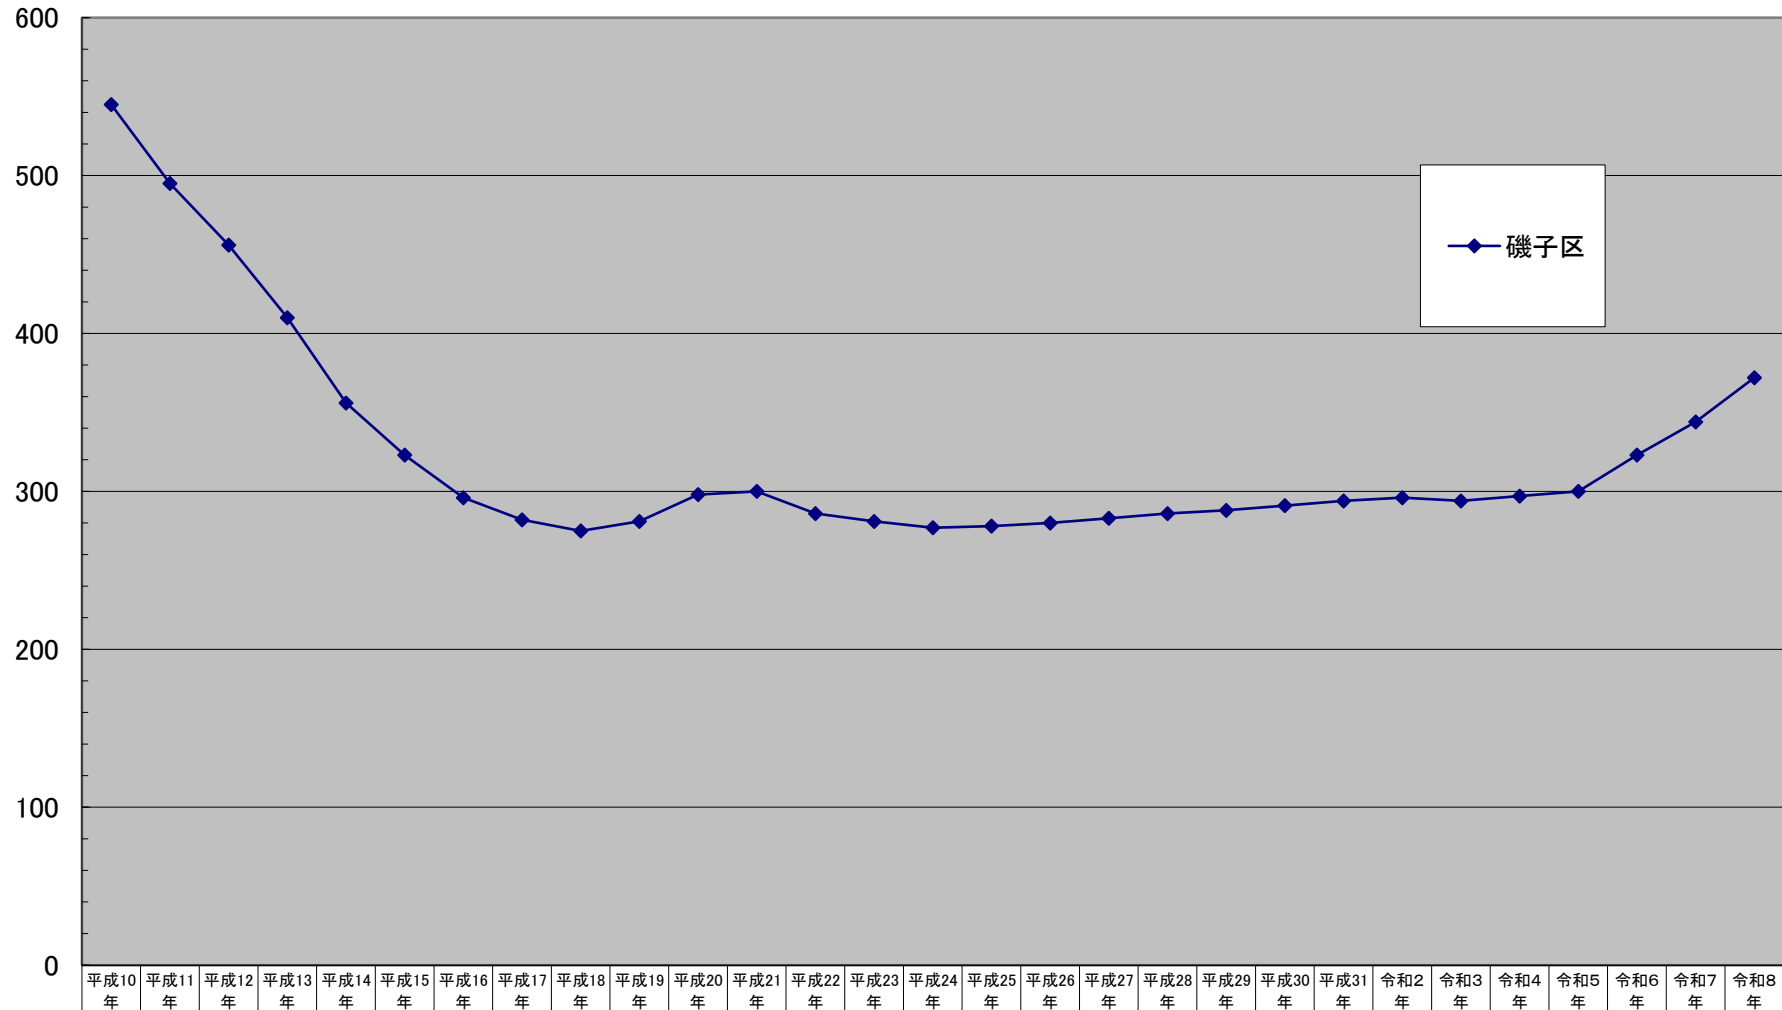

磯子区商業地平均価格の推移

(千円/㎡)

千円未満切り捨て