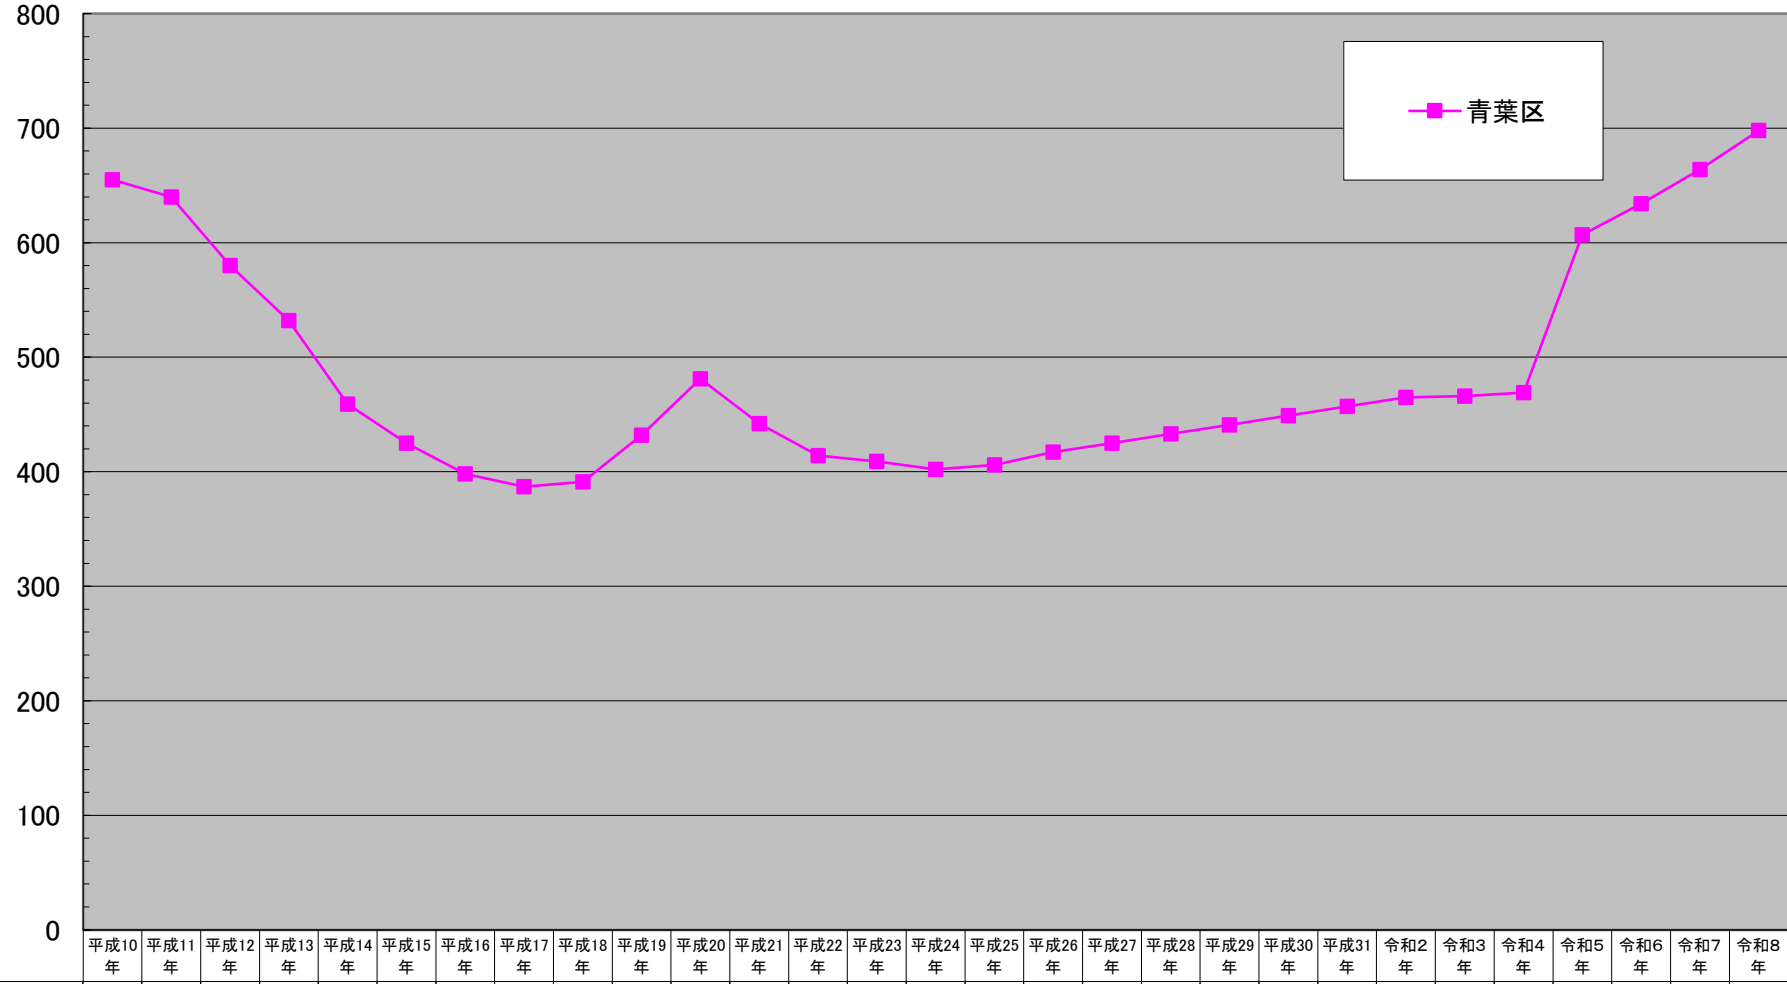

青葉区商業地平均価格の推移

(千円/㎡)

千円未満切り捨て