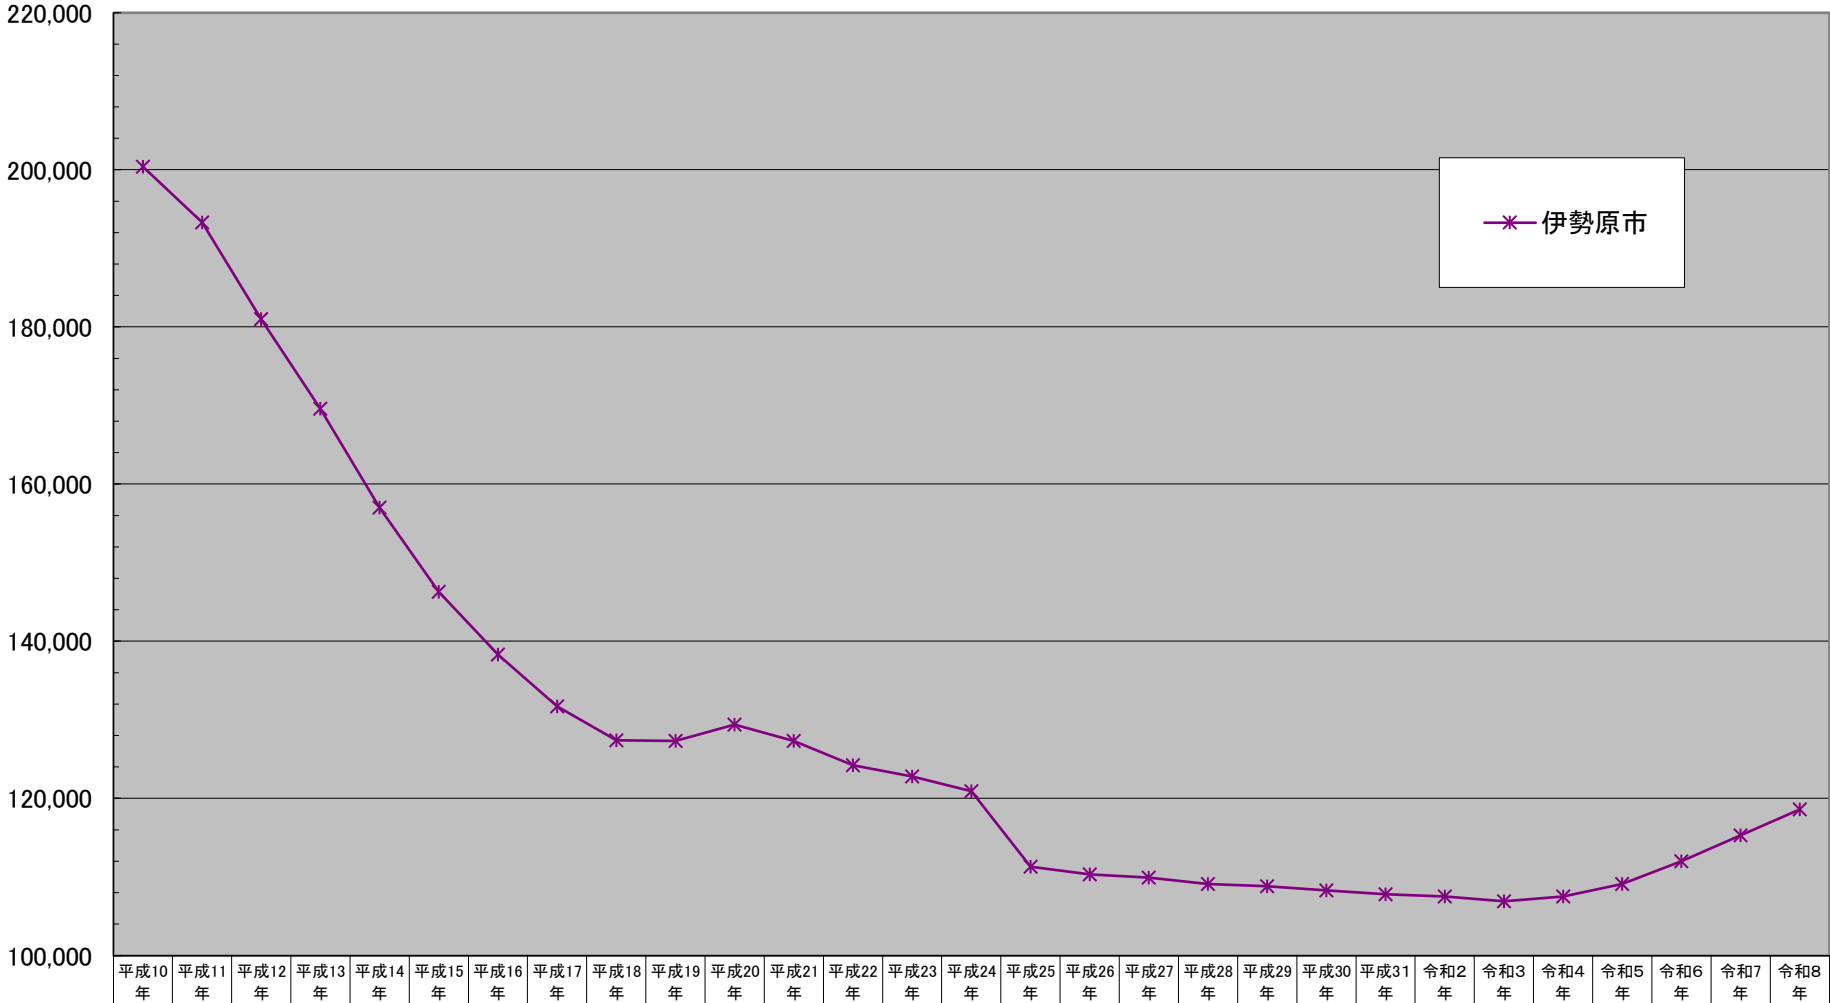

伊勢原市住宅地平均価格の推移

(円/㎡)

伊勢原市	200,400	193,300	181,000	169,600	157,000	146,300	138,300	131,700	127,400	127,300	129,400	127,300	124,200	122,800	120,900	111,300	110,300	109,900	109,100	108,800	108,300	107,800	107,500	106,900	107,500	109,100	112,000	115,300	118,600
------	---------	---------	---------	---------	---------	---------	---------	---------	---------	---------	---------	---------	---------	---------	---------	---------	---------	---------	---------	---------	---------	---------	---------	---------	---------	---------	---------	---------	---------