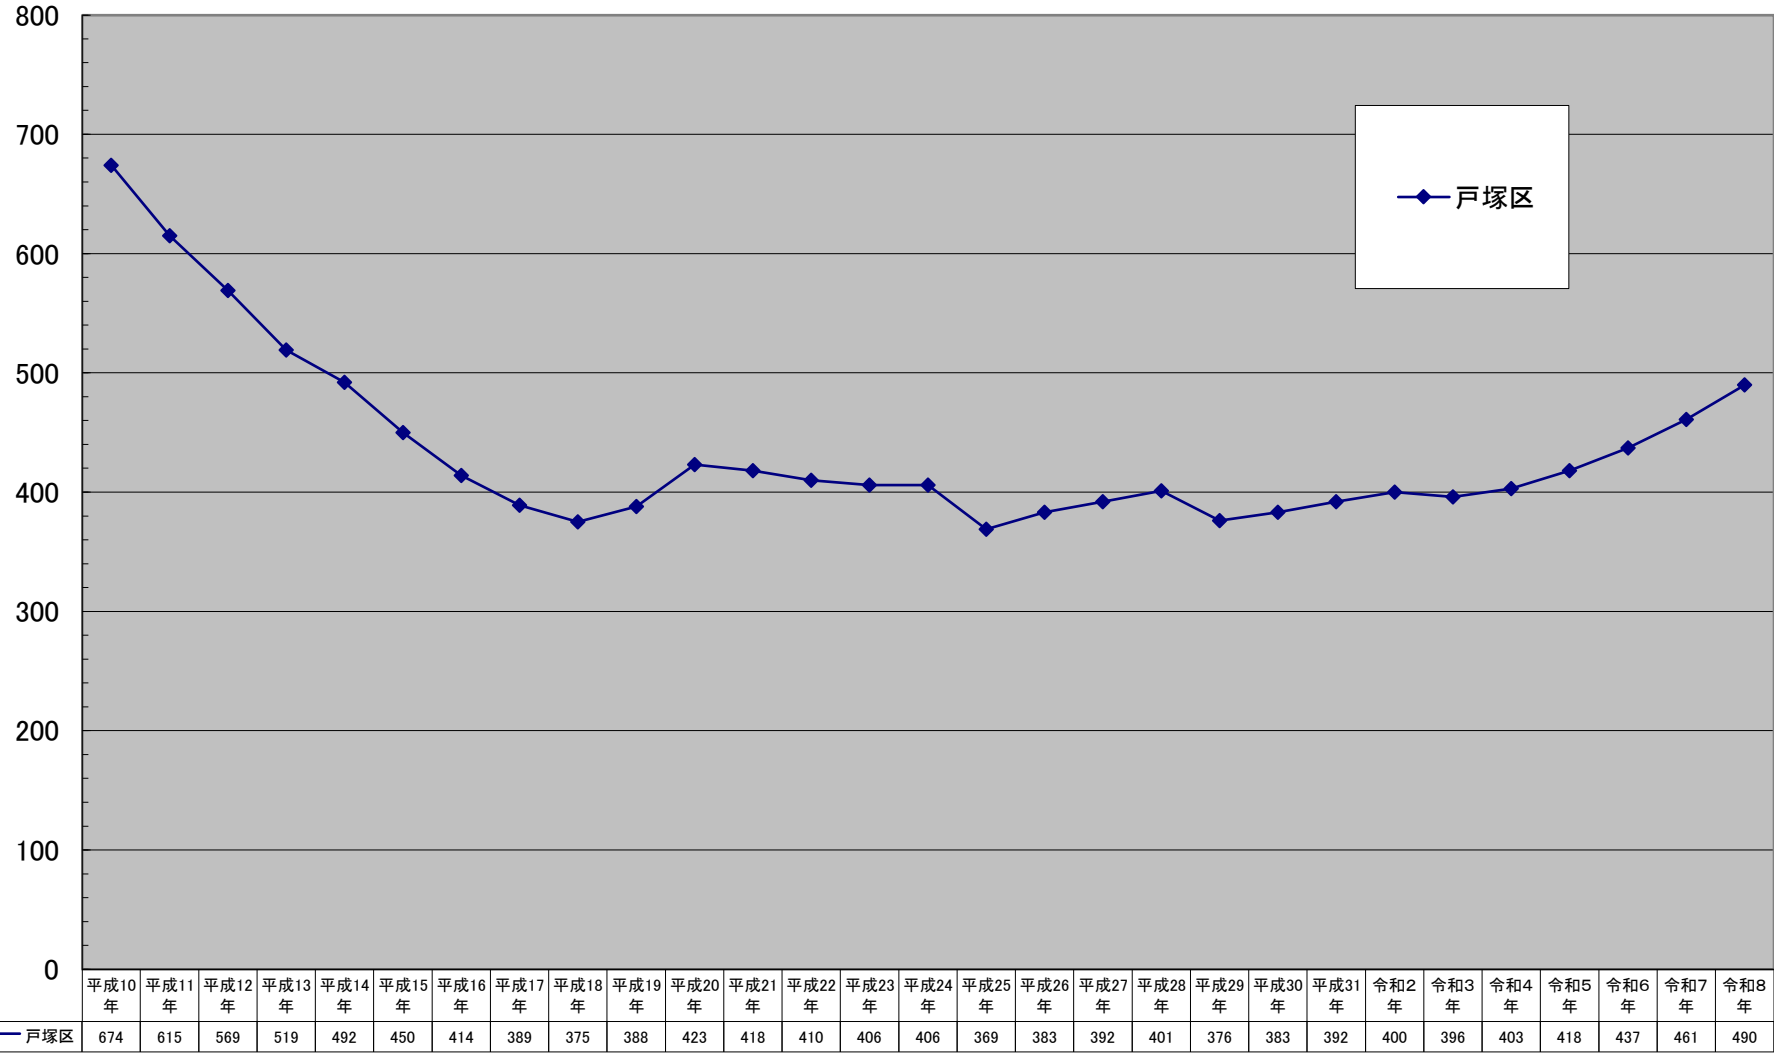

戸塚区商業地平均価格の推移

(千円/㎡)

千円未満切り捨て