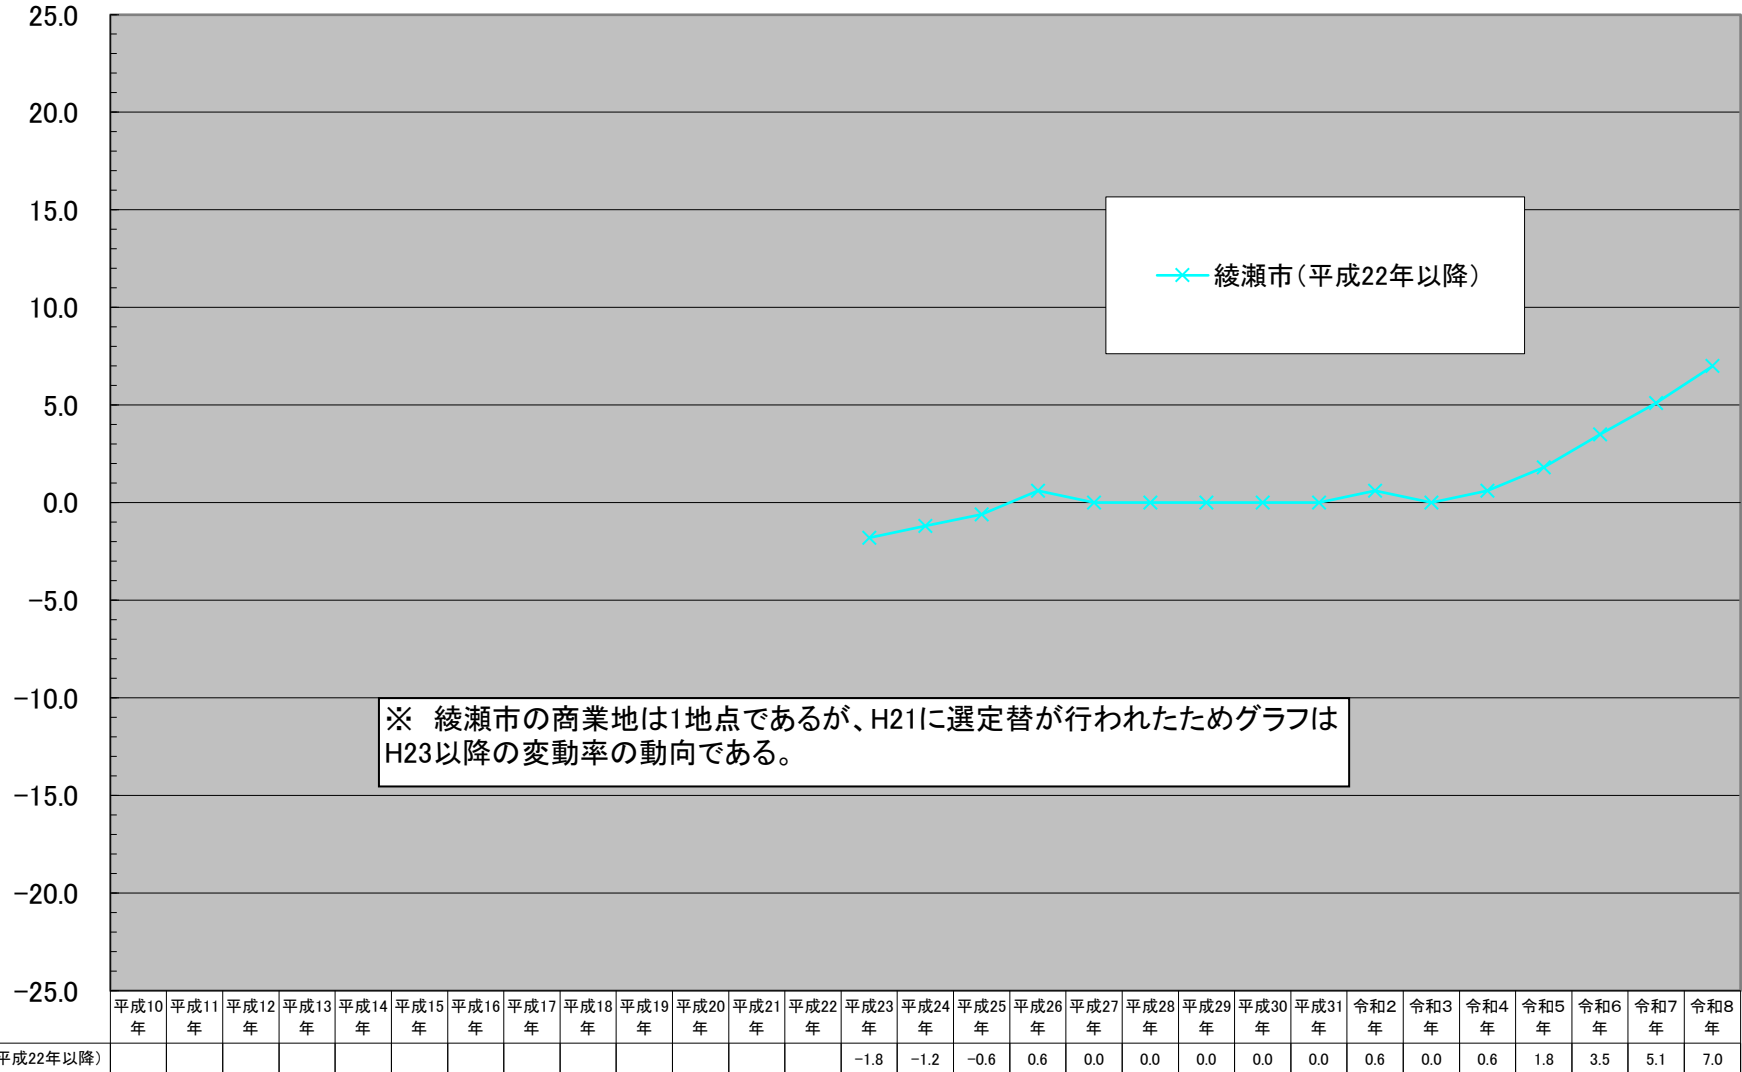

(%)

綾瀬市商業地平均変動率の推移(平成22年以降)

※ 綾瀬市の商業地は1地点であるが、H21に選定替が行われたためグラフはH23以降の変動率の動向である。