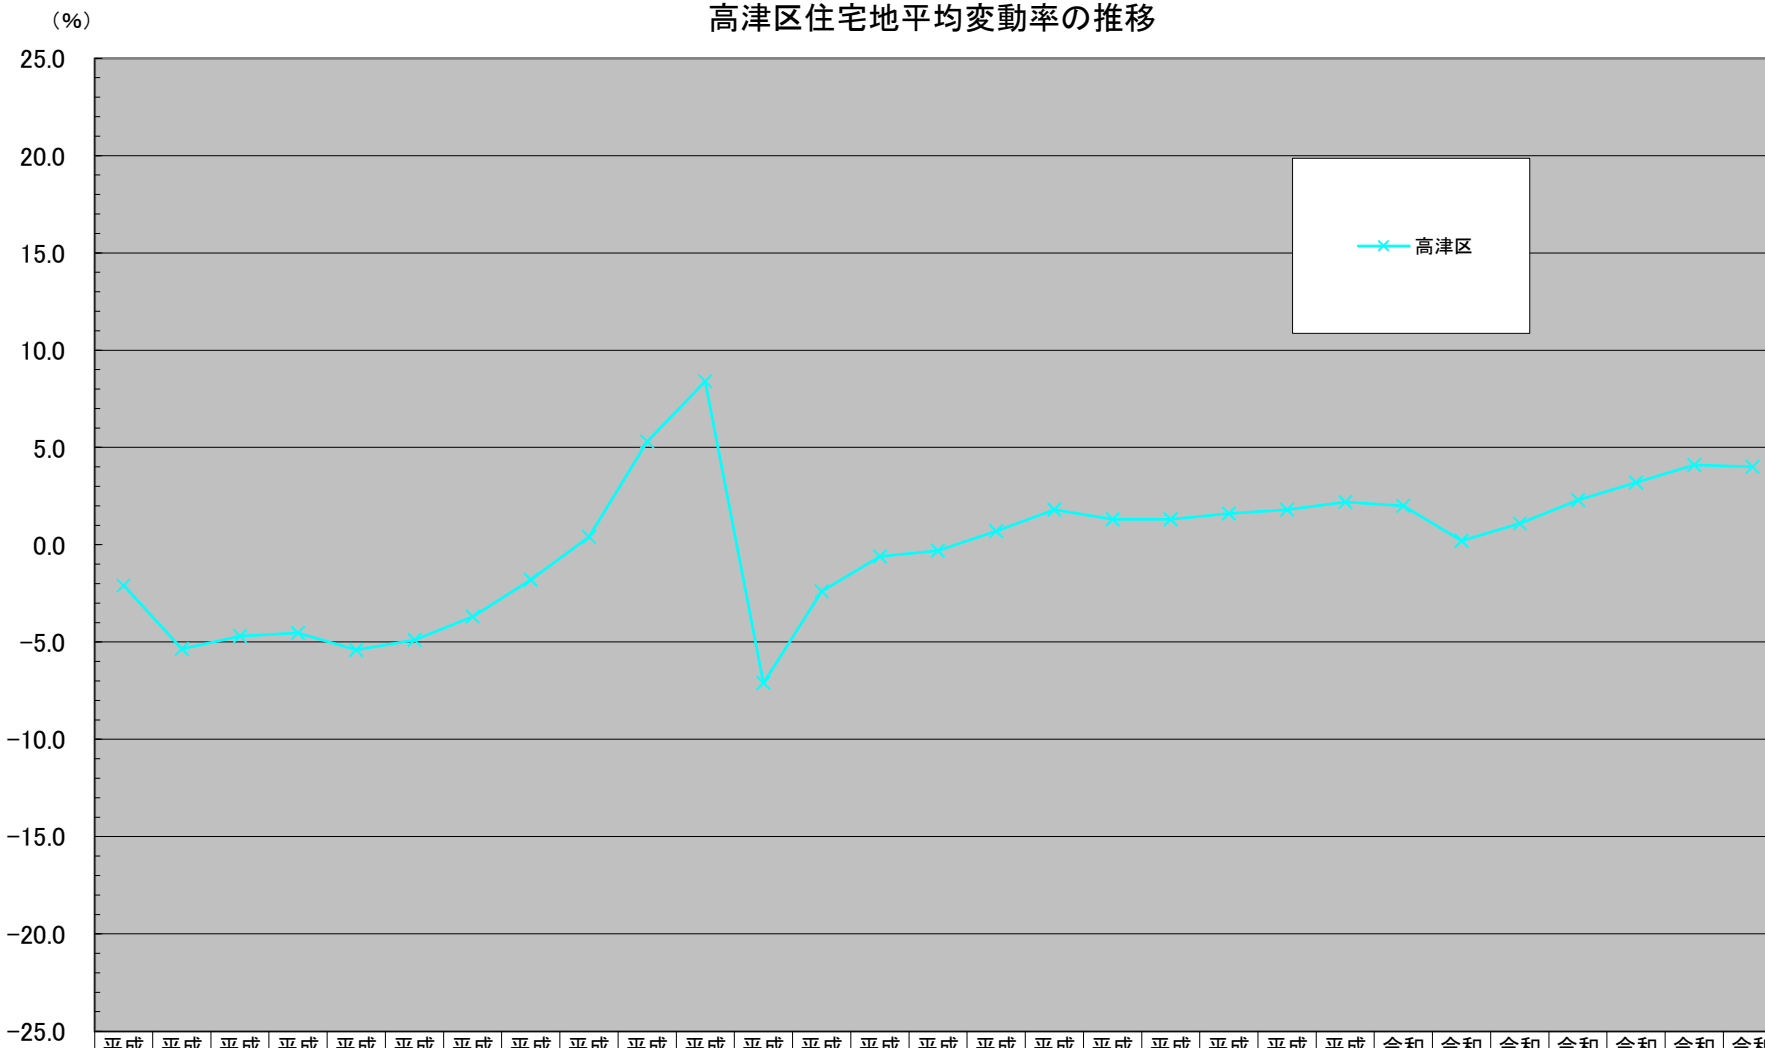

高津区住宅地平均変動率の推移

高津区	-2.1	-5.4	-4.7	-4.5	-5.4	-4.9	-3.7	-1.8	0.4	5.3	8.4	-7.1	-2.4	-0.6	-0.3	0.7	1.8	1.3	1.3	1.6	1.8	2.2	2.0	0.2	1.1	2.3	3.2	4.1	4.0
-----	------	------	------	------	------	------	------	------	-----	-----	-----	------	------	------	------	-----	-----	-----	-----	-----	-----	-----	-----	-----	-----	-----	-----	-----	-----