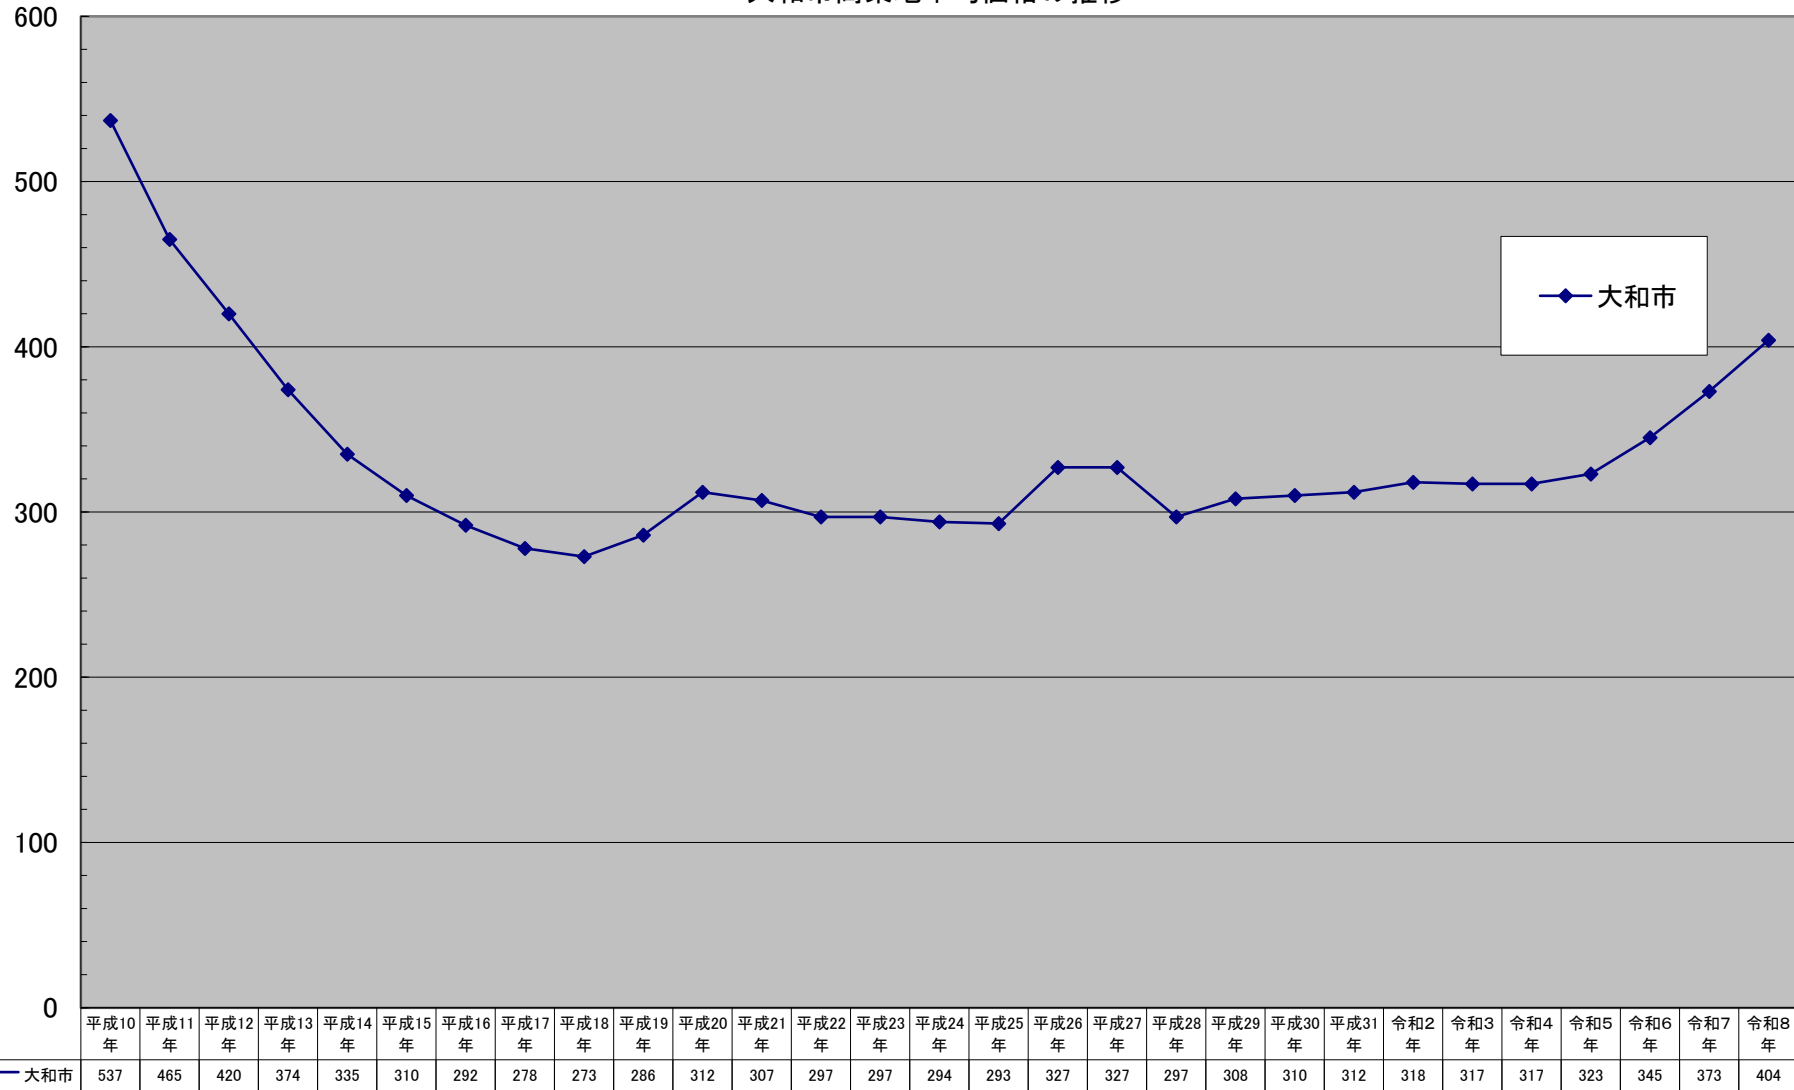

(千円/㎡)

大和市商業地平均価格の推移

千円未満切り捨て