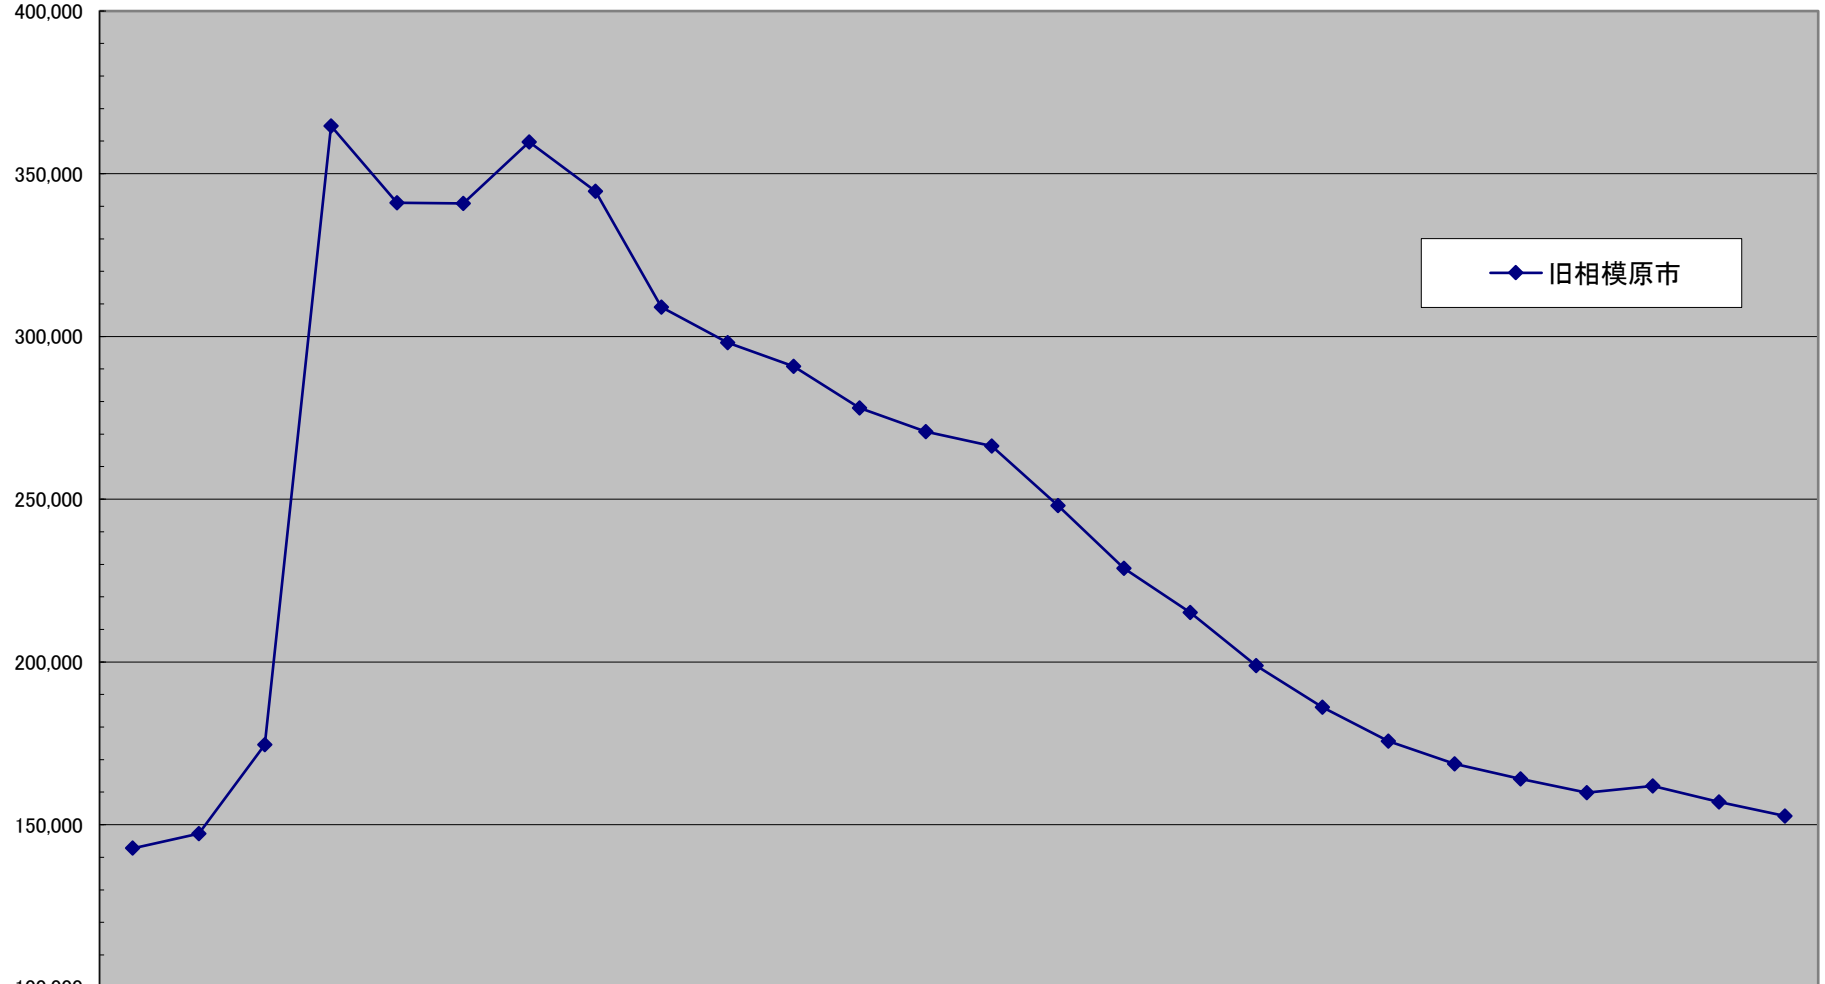

(円/㎡)

相模原市住宅地平均価格の推移(平成22年まで)

旧相模原市

昭和60年	昭和61年	昭和62年	昭和63年	昭和64年	平成2年	平成3年	平成4年	平成5年	平成6年	平成7年	平成8年	平成9年	平成10年	平成11年	平成12年	平成13年	平成14年	平成15年	平成16年	平成17年	平成18年	平成19年	平成20年	平成21年	平成22年
-------	-------	-------	-------	-------	------	------	------	------	------	------	------	------	-------	-------	-------	-------	-------	-------	-------	-------	-------	-------	-------	-------	-------