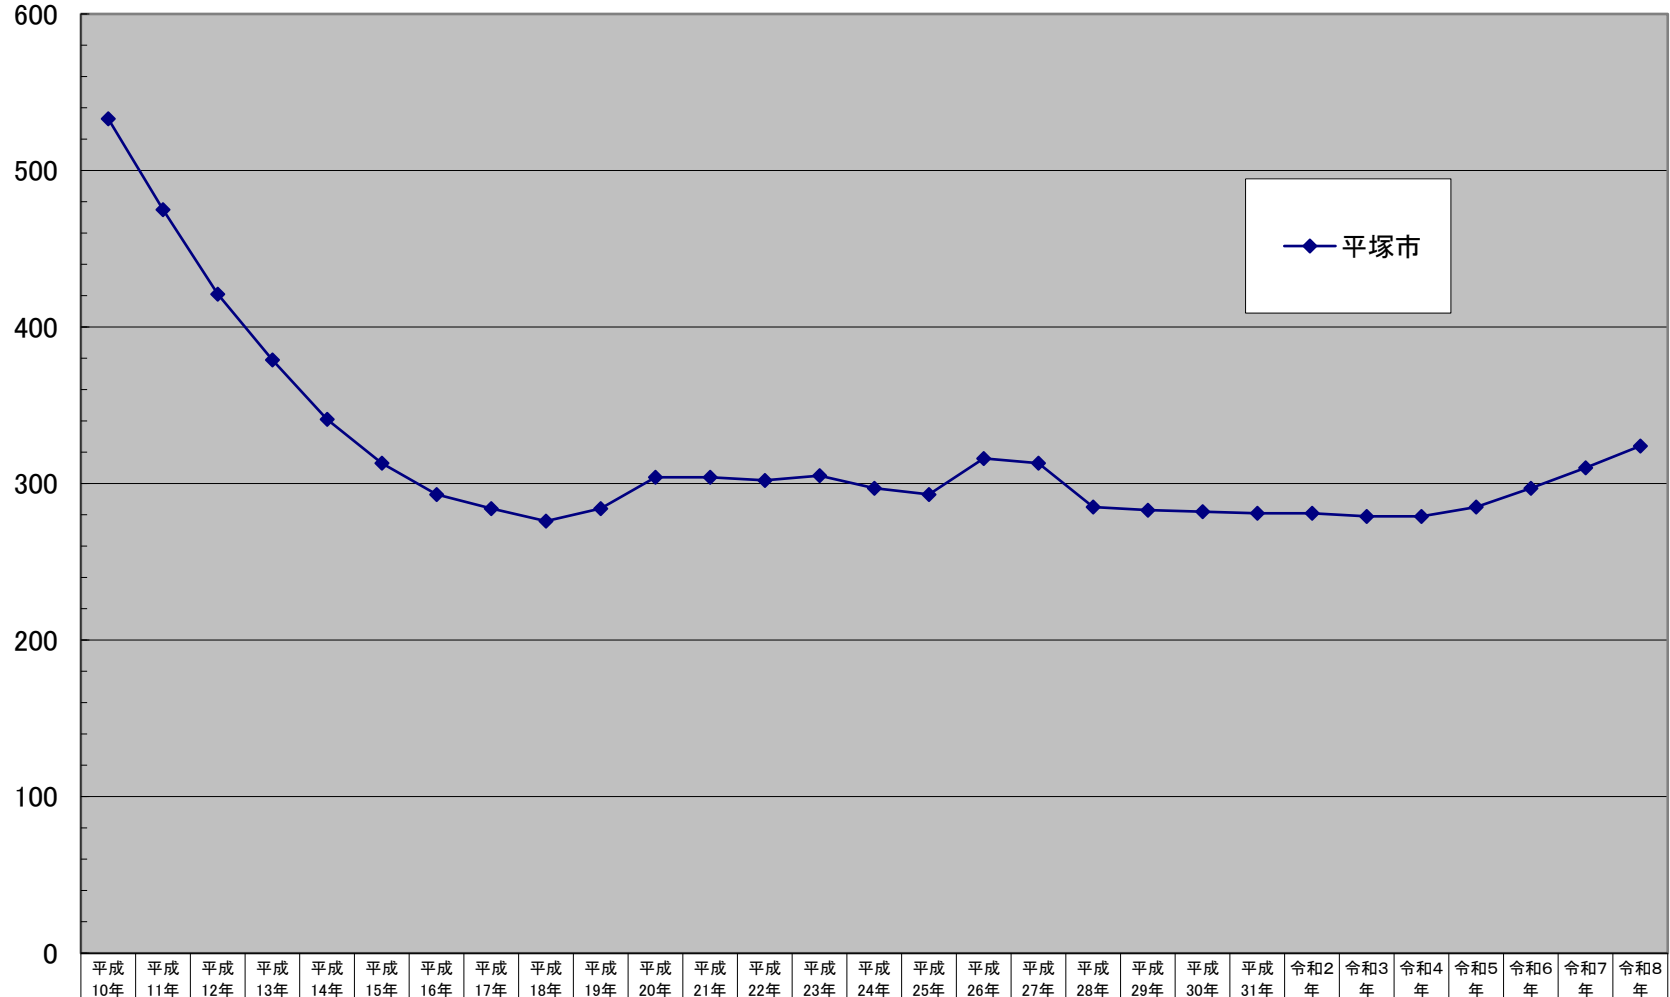

平塚市商業地平均価格の推移

(千円/㎡)

千円未満切り捨て