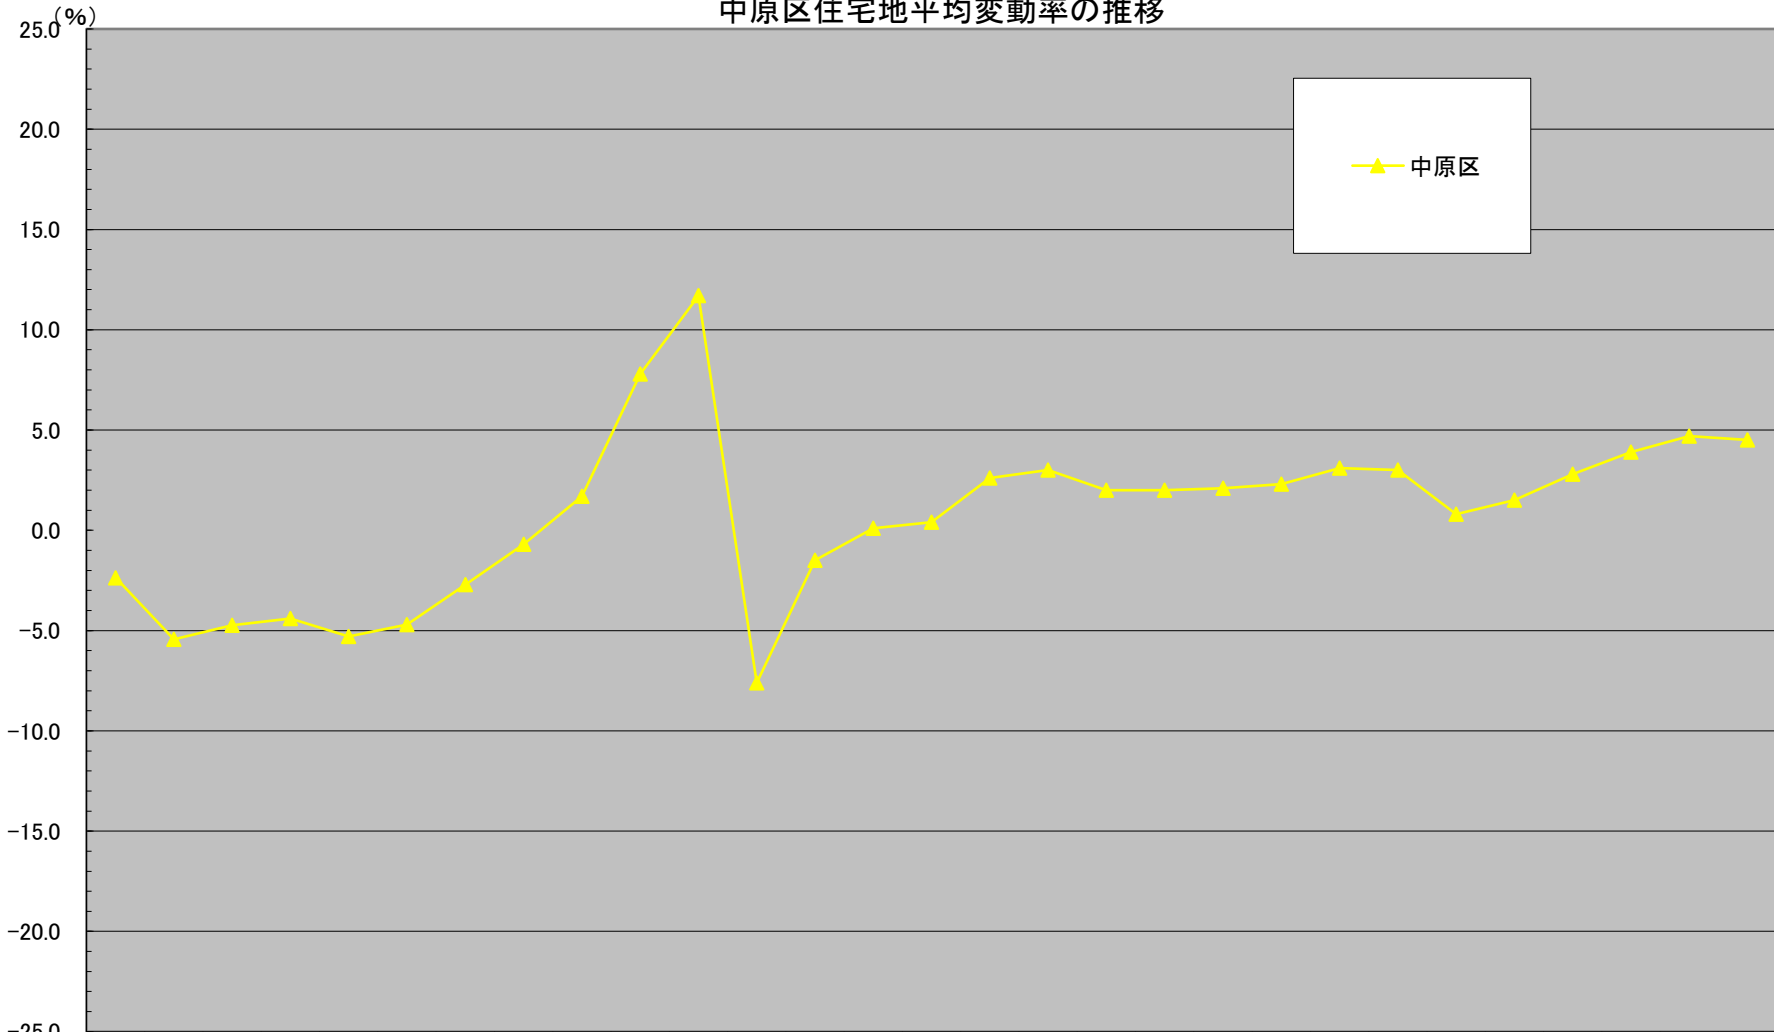

中原区住宅地平均変動率の推移

	平成 10年	平成 11年	平成 12年	平成 13年	平成 14年	平成 15年	平成 16年	平成 17年	平成 18年	平成 19年	平成 20年	平成 21年	平成 22年	平成 23年	平成 24年	平成 25年	平成 26年	平成 27年	平成 28年	平成 29年	平成 30年	平成 31年	令和 2年	令和 3年	令和 4年	令和 5年	令和 6年	令和 7年	令和 8年
▲ 中原区	-2.4	-5.4	-4.7	-4.4	-5.3	-4.7	-2.7	-0.7	1.7	7.8	11.7	-7.6	-1.5	0.1	0.4	2.6	3.0	2.0	2.0	2.1	2.3	3.1	3.0	0.8	1.5	2.8	3.9	4.7	4.5