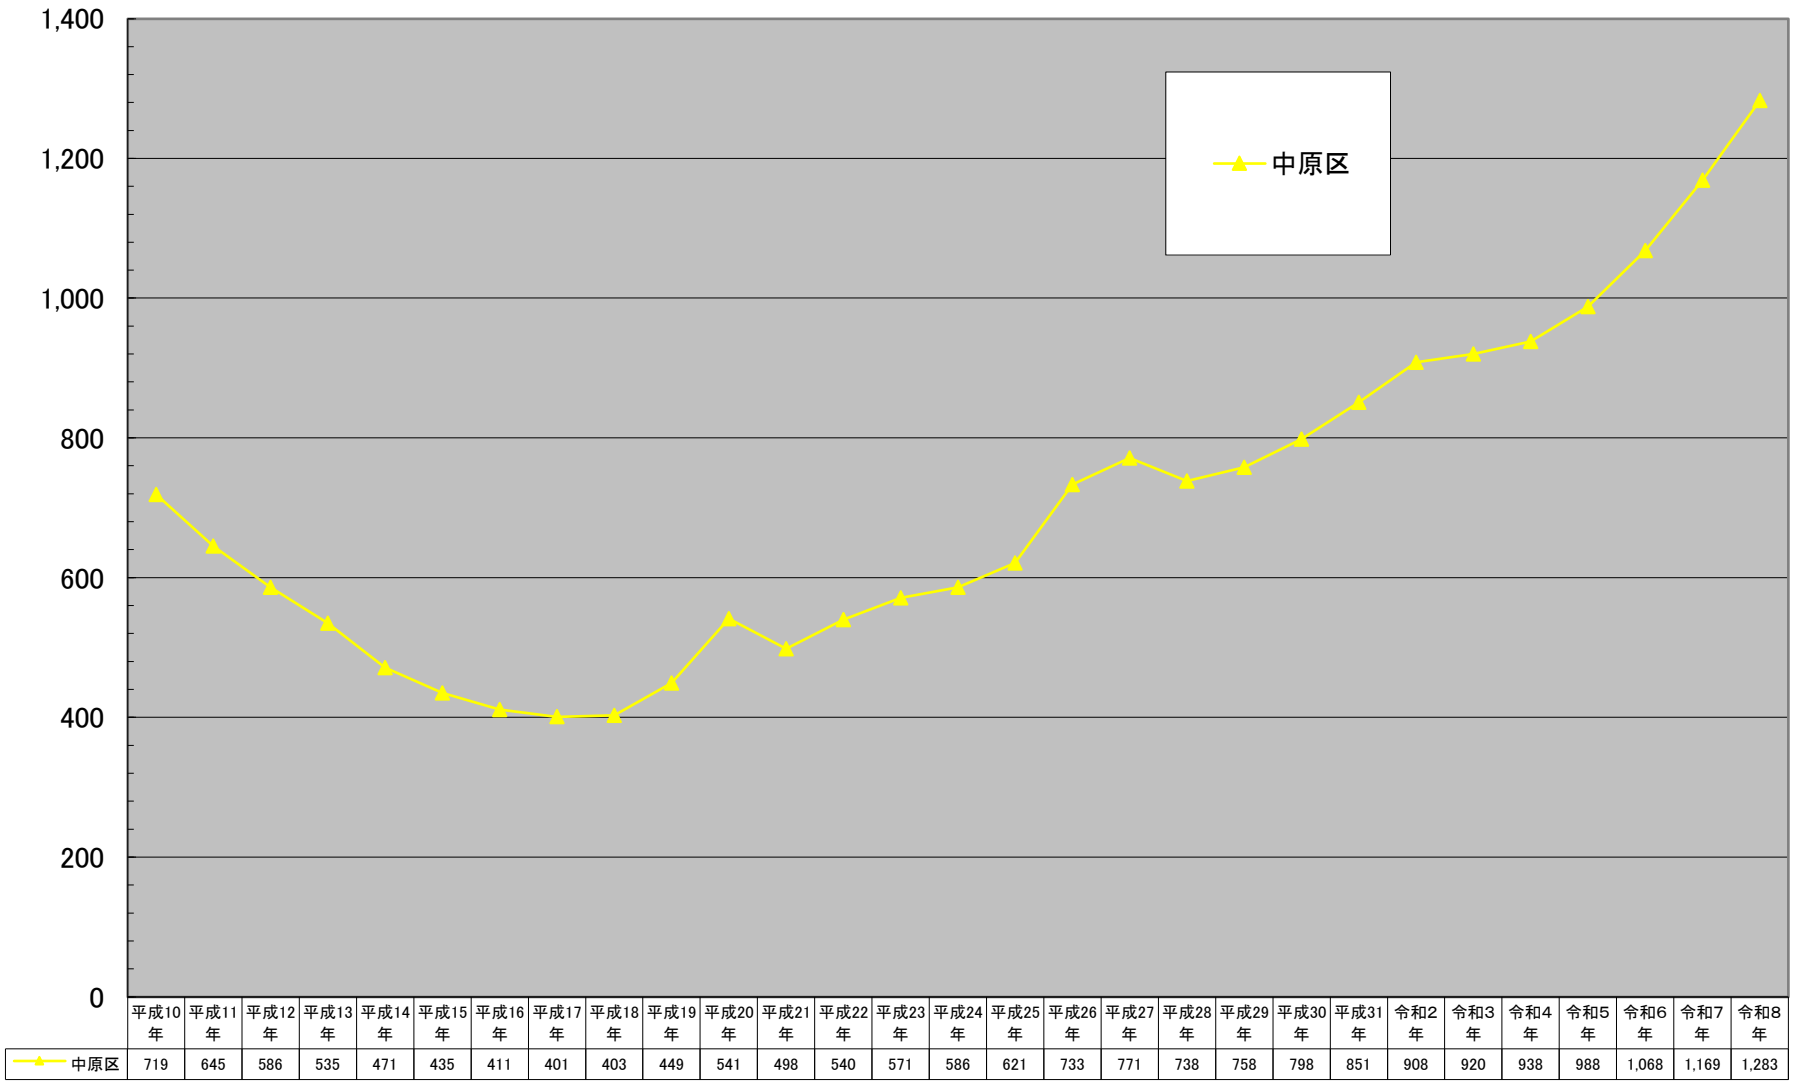

(千円/㎡)

### 中原区商業地平均価格の推移

千円未満切り捨て