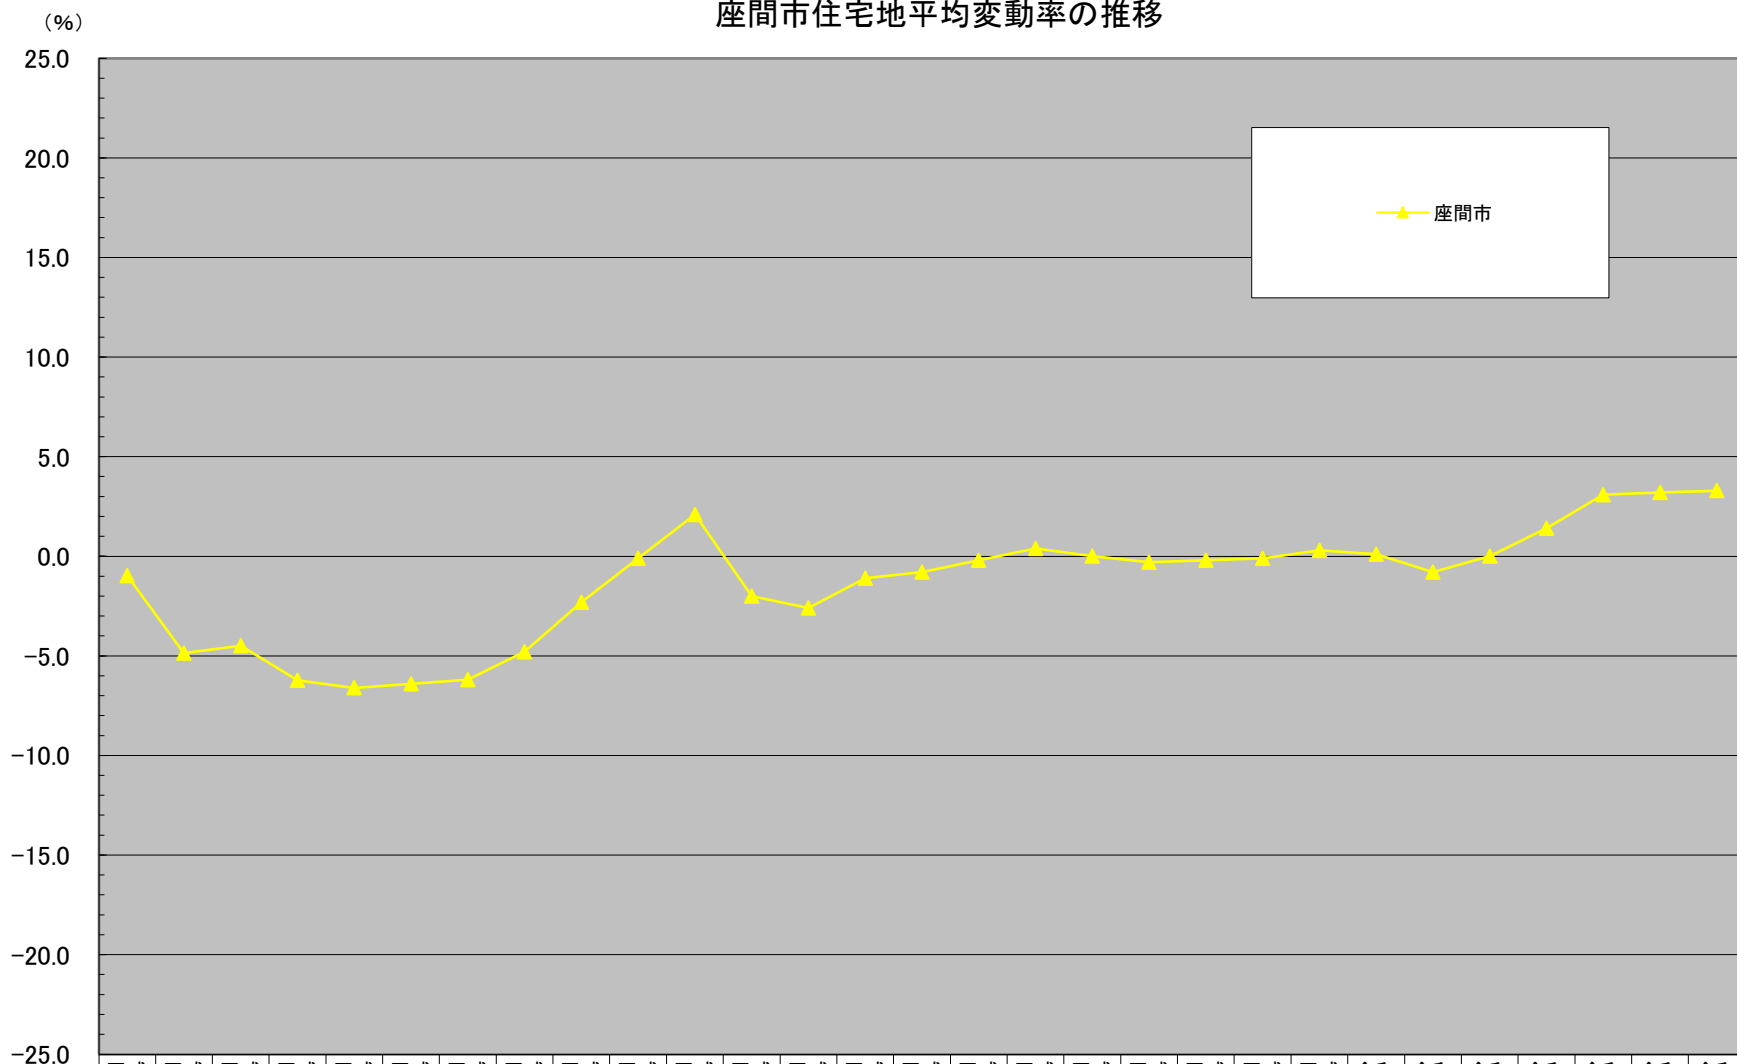

座間市住宅地平均変動率の推移

座間市	-1.0	-4.9	-4.5	-6.2	-6.6	-6.4	-6.2	-4.8	-2.3	-0.1	2.1	-2.0	-2.6	-1.1	-0.8	-0.2	0.4	0.0	-0.3	-0.2	-0.1	0.3	0.1	-0.8	0.0	1.4	3.1	3.2	3.3
-----	------	------	------	------	------	------	------	------	------	------	-----	------	------	------	------	------	-----	-----	------	------	------	-----	-----	------	-----	-----	-----	-----	-----