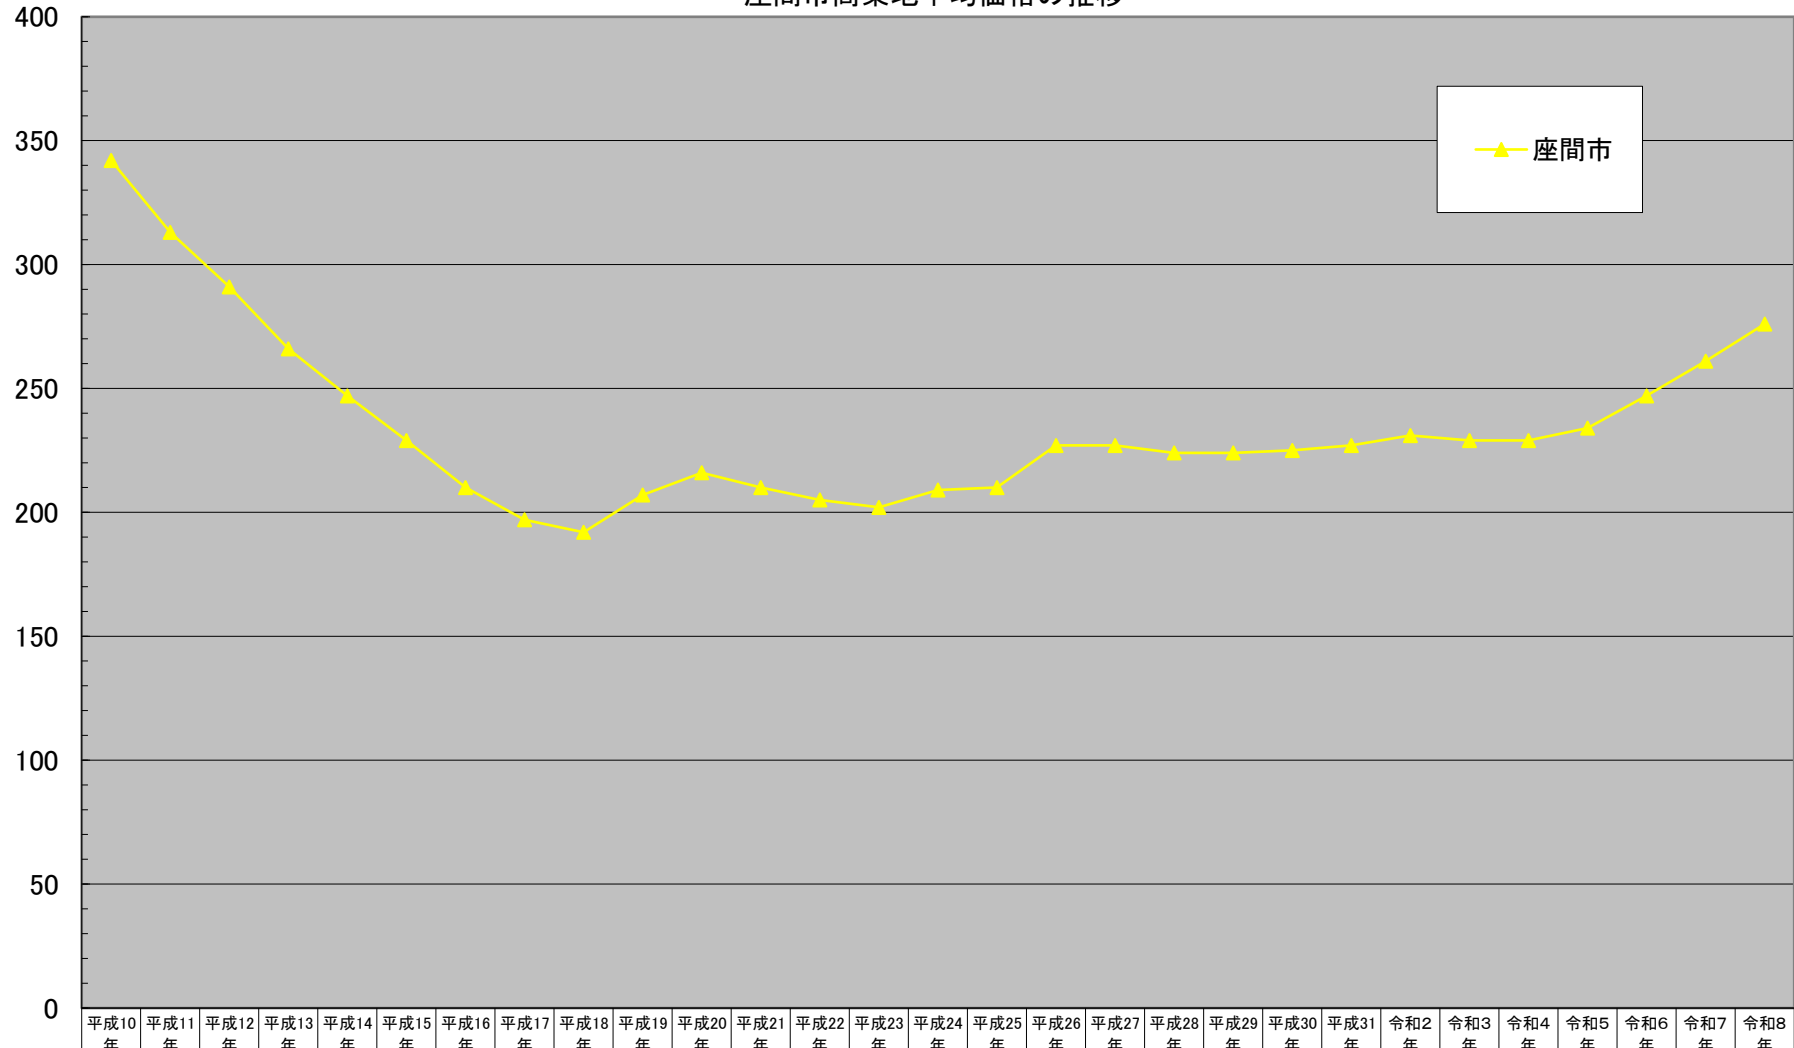

(千円/㎡)

座間市商業地平均価格の推移

千円未満切り捨て