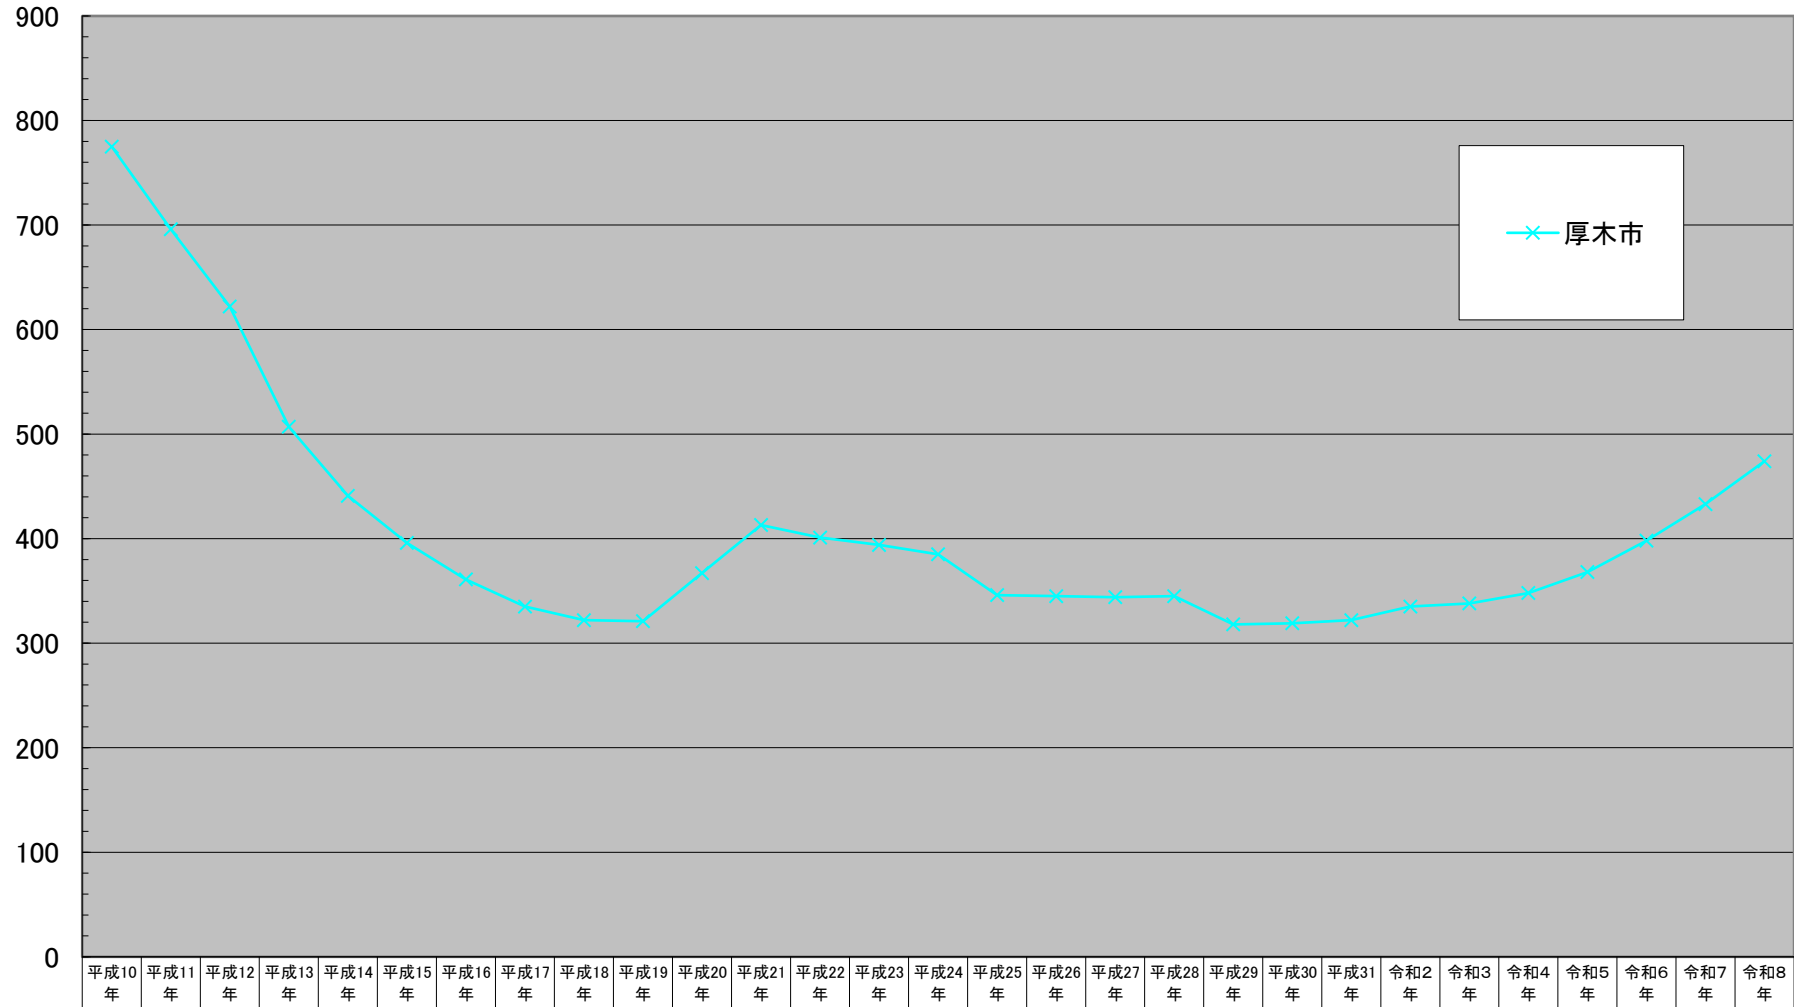

厚木市商業地平均価格の推移

(千円/㎡)

千円未満切り捨て