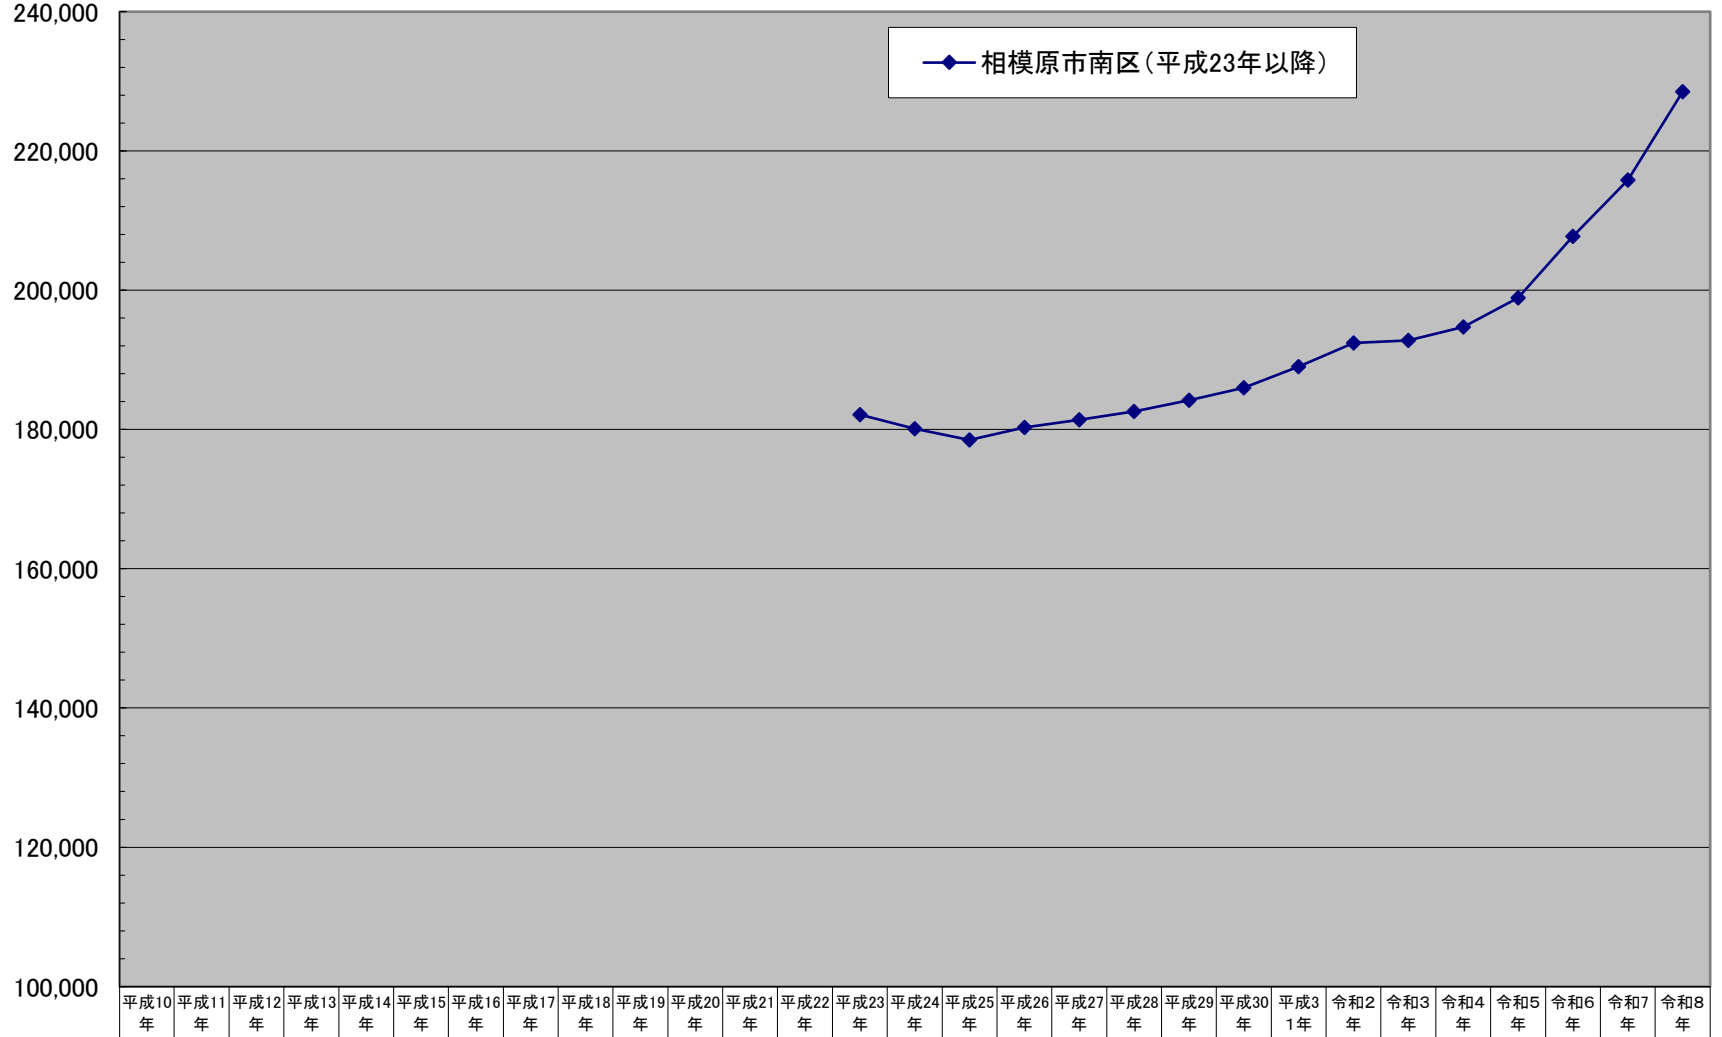

(円/㎡)

相模原市南区住宅地平均価格の推移(平成23年以降)

相模原市南区(平成23年以降)