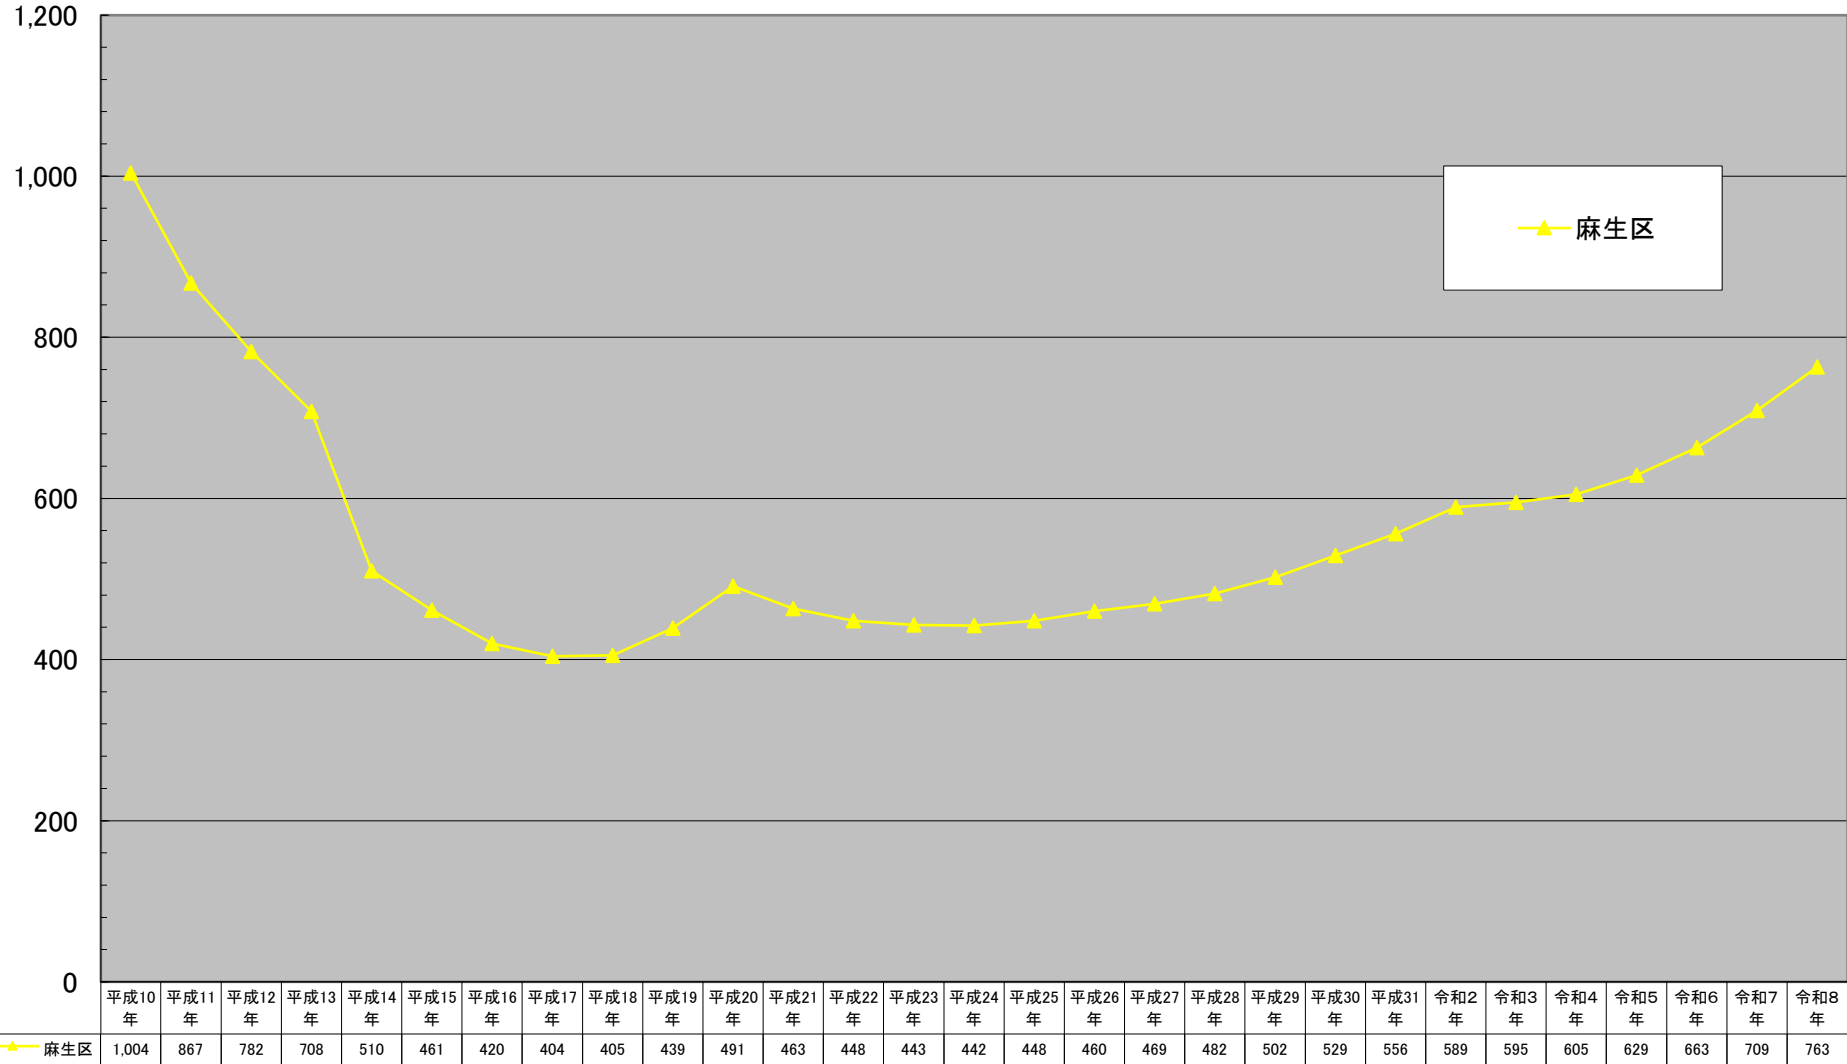

麻生区商業地平均価格の推移

(千円/㎡)

千円未満切り捨て