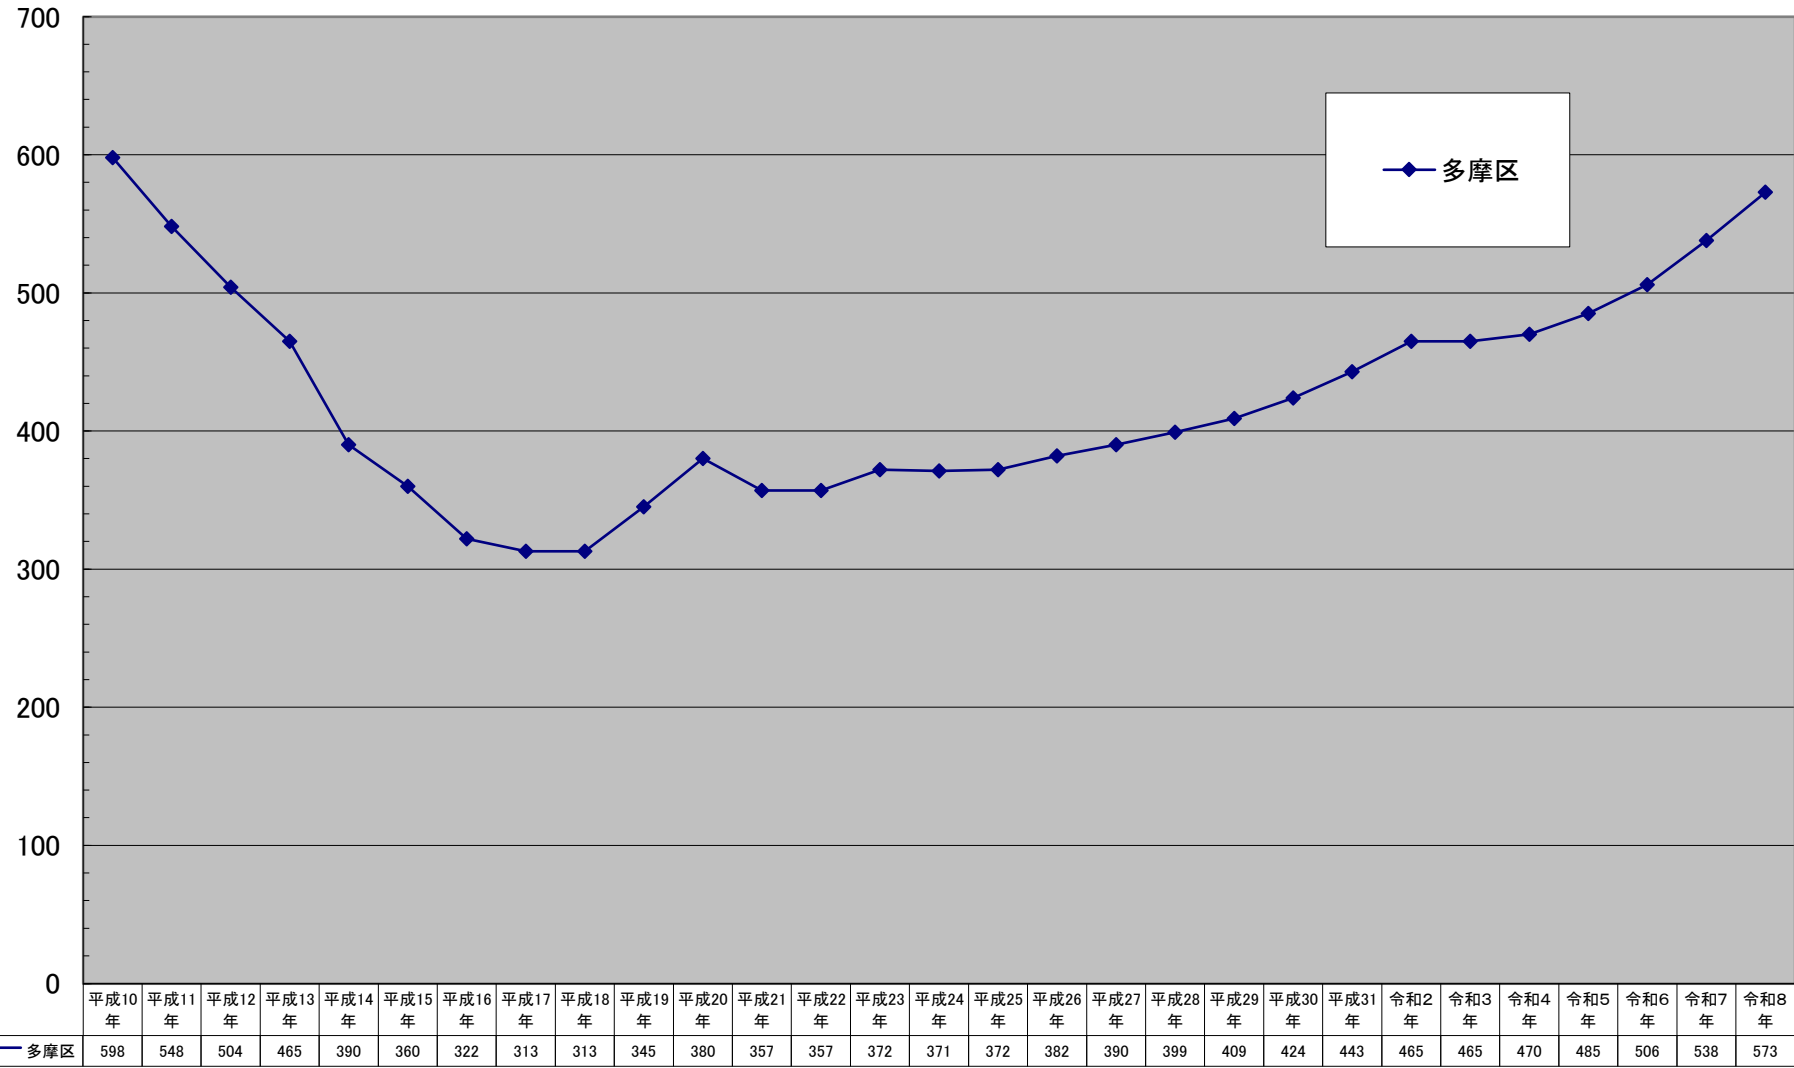

多摩区商業地平均価格の推移

(千円/㎡)

千円未満切り捨て