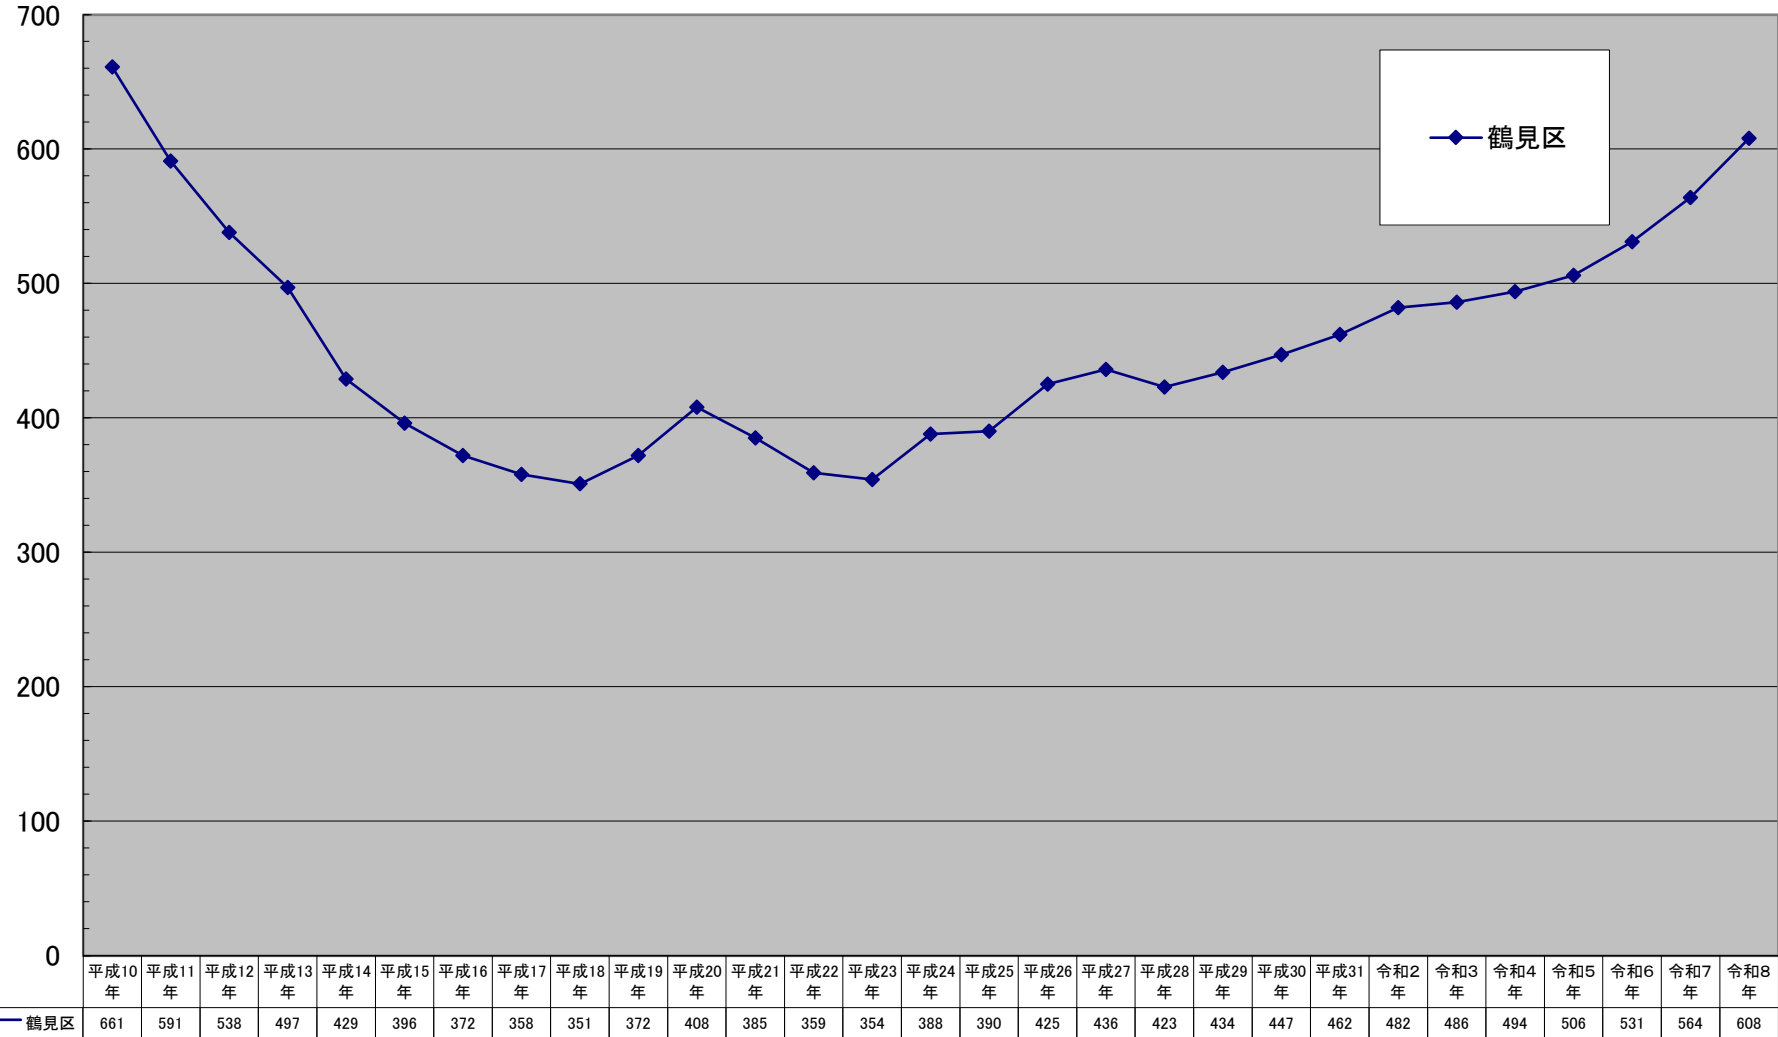

鶴見区商業地平均価格の推移

(千円/㎡)

千円未満切り捨て