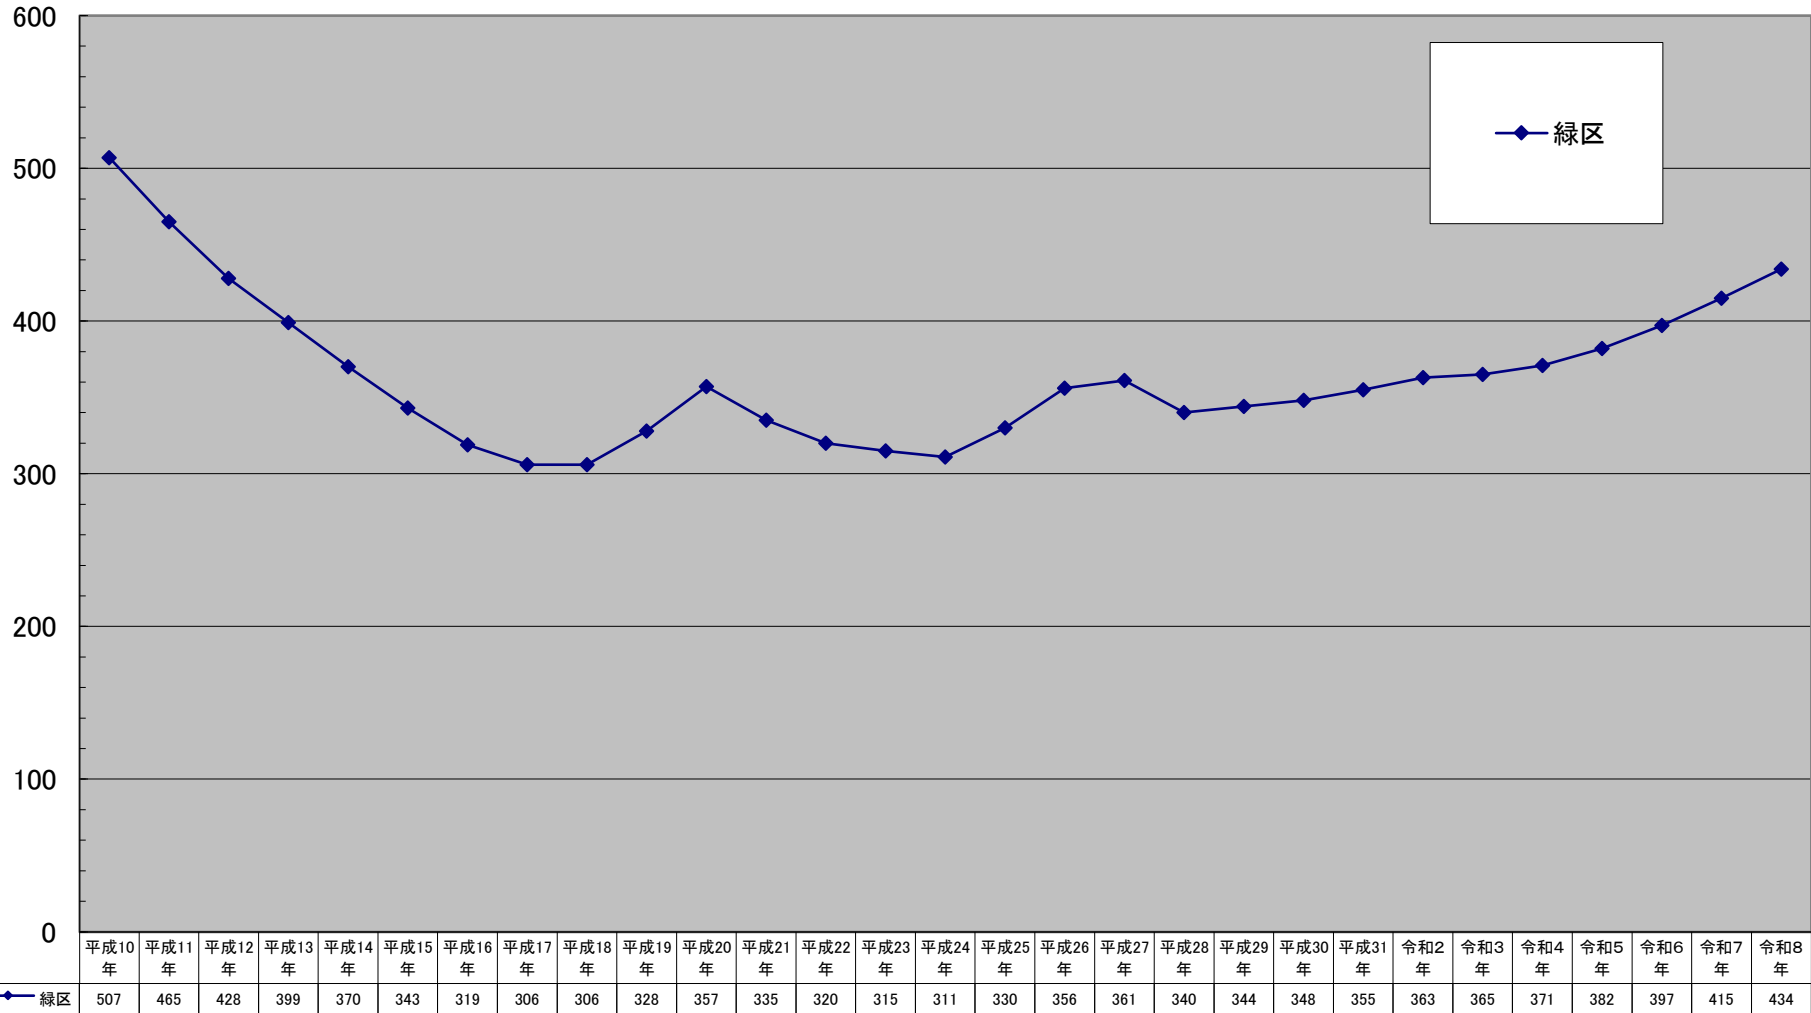

### 緑区商業地平均価格の推移

(千円/㎡)

千円未満切り捨て