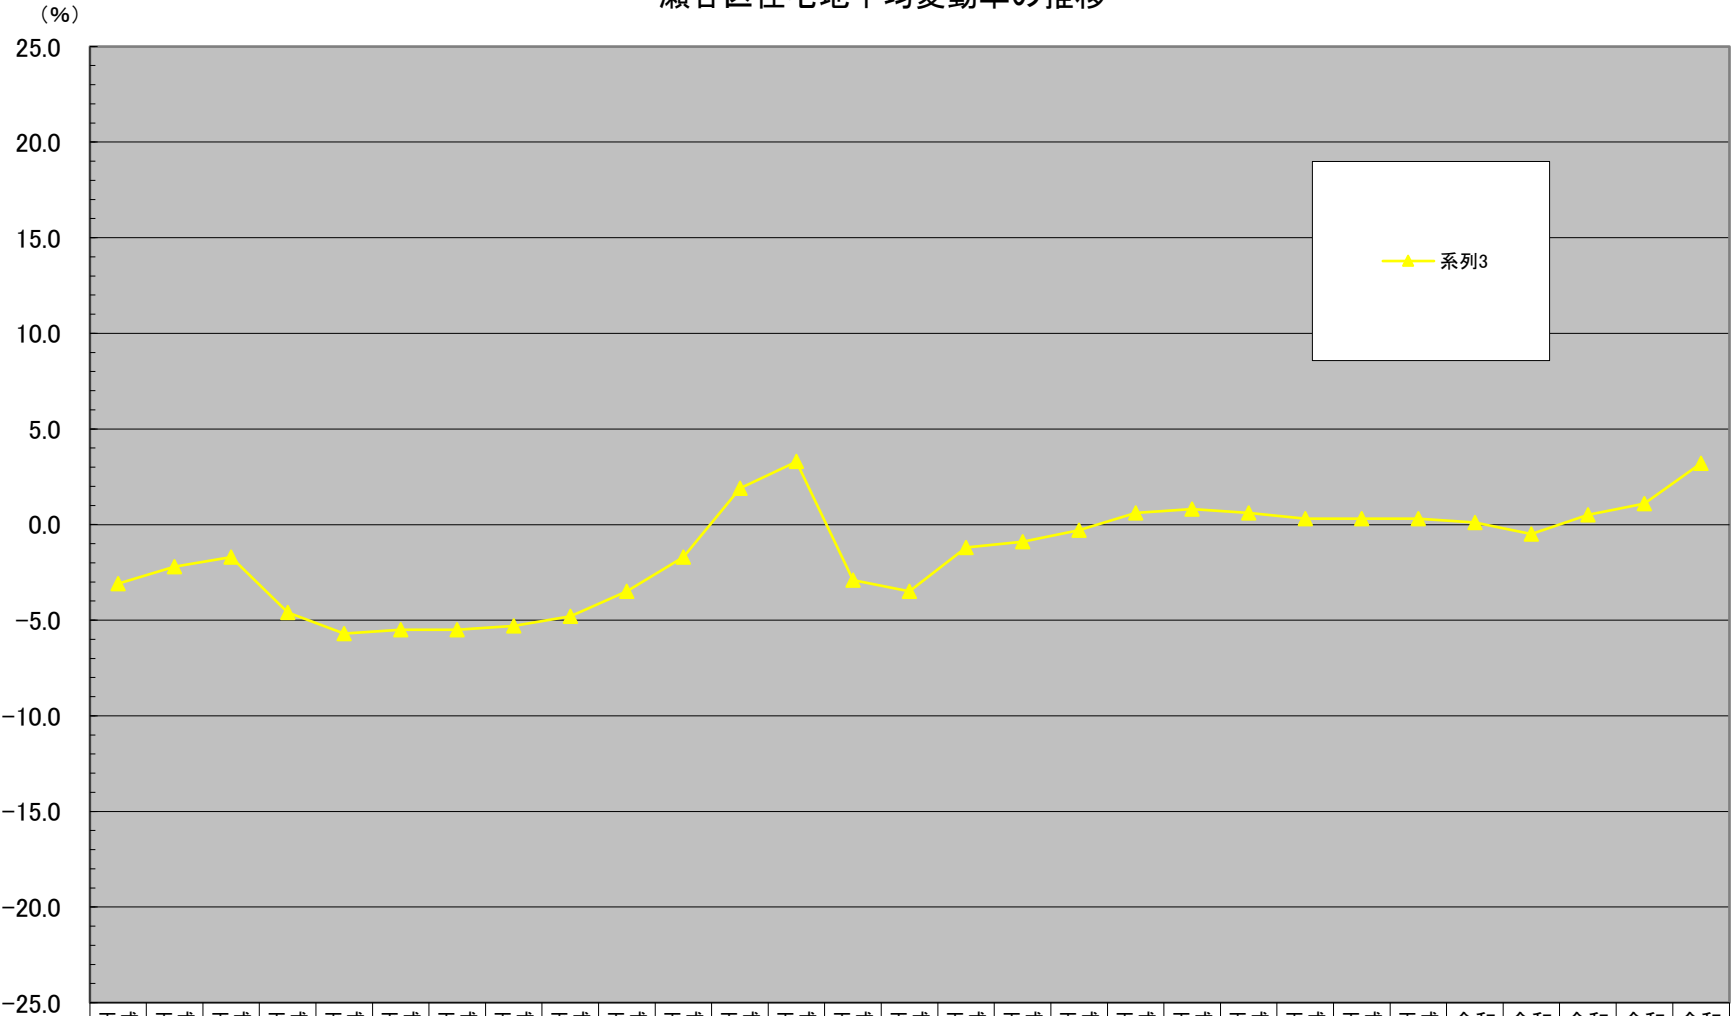

瀬谷区住宅地平均変動率の推移

▲ 系列3	-3.1	-2.2	-1.7	-4.6	-5.7	-5.5	-5.5	-5.3	-4.8	-3.5	-1.7	1.9	3.3	-2.9	-3.5	-1.2	-0.9	-0.3	0.6	0.8	0.6	0.3	0.3	0.3	0.1	-0.5	0.5	1.1	3.2
-------	------	------	------	------	------	------	------	------	------	------	------	-----	-----	------	------	------	------	------	-----	-----	-----	-----	-----	-----	-----	------	-----	-----	-----