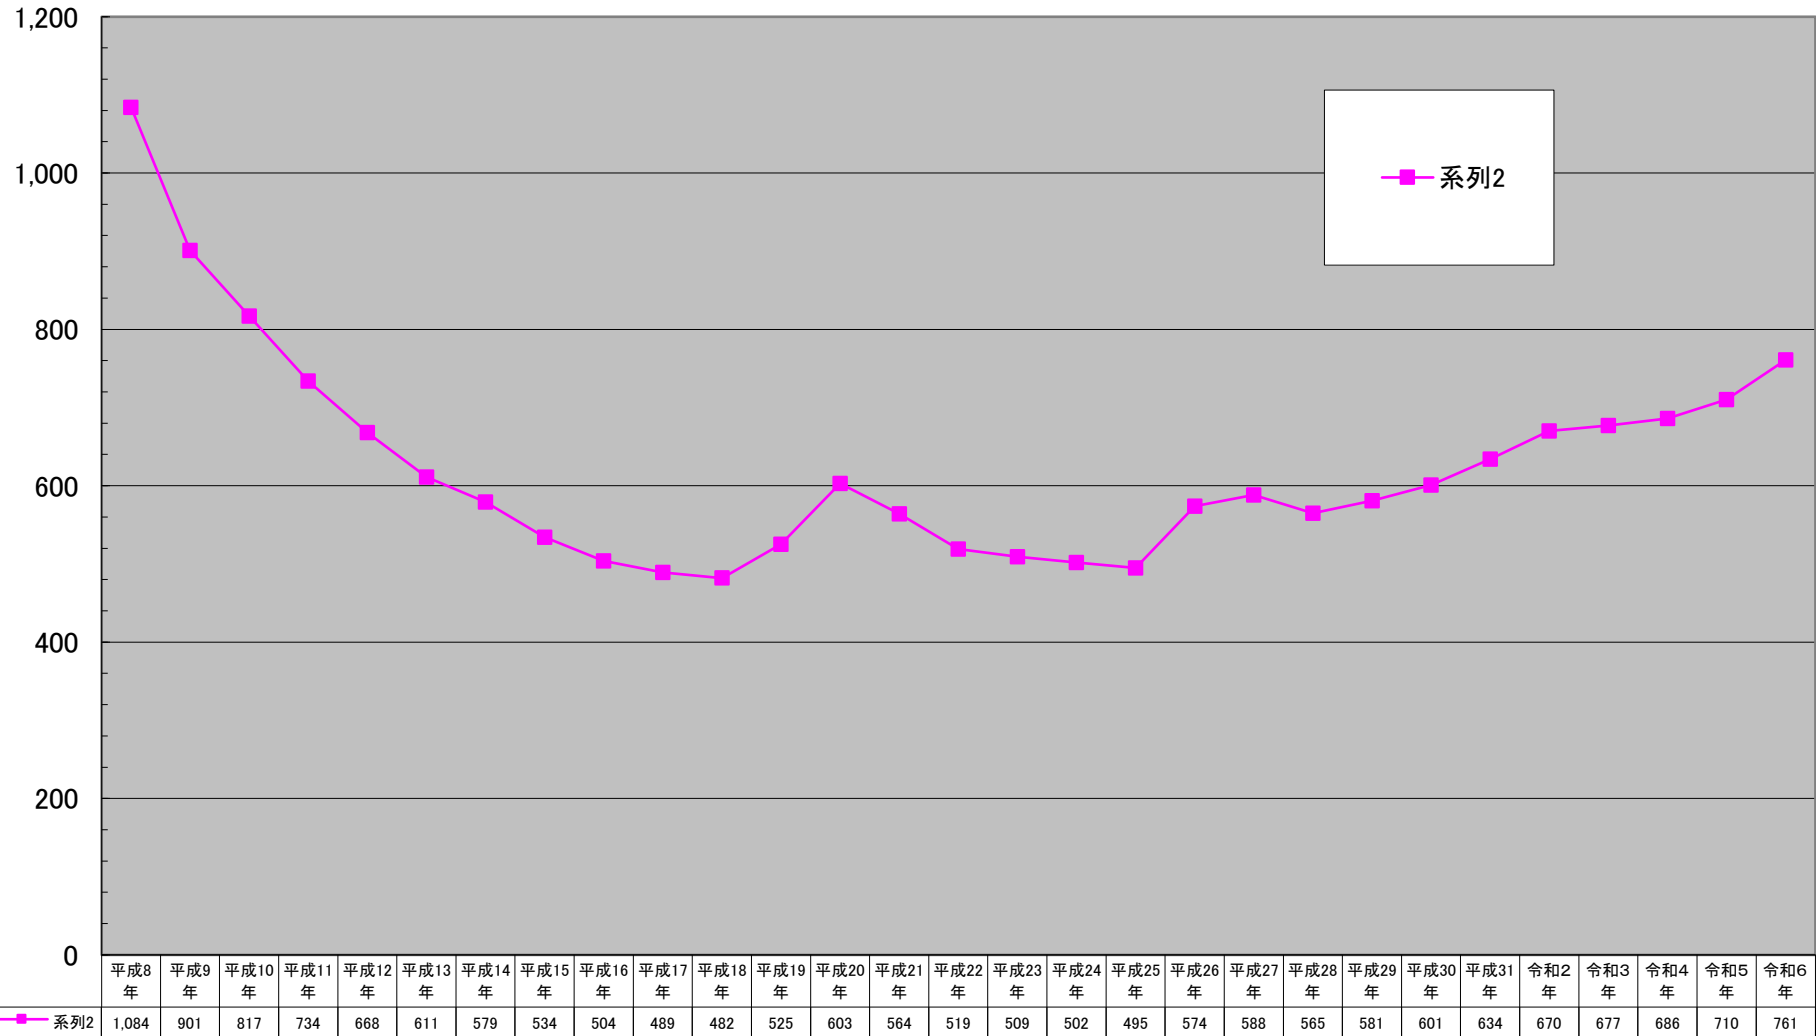

港北区商業地平均価格の推移

(千円/㎡)

千円未満切り捨て