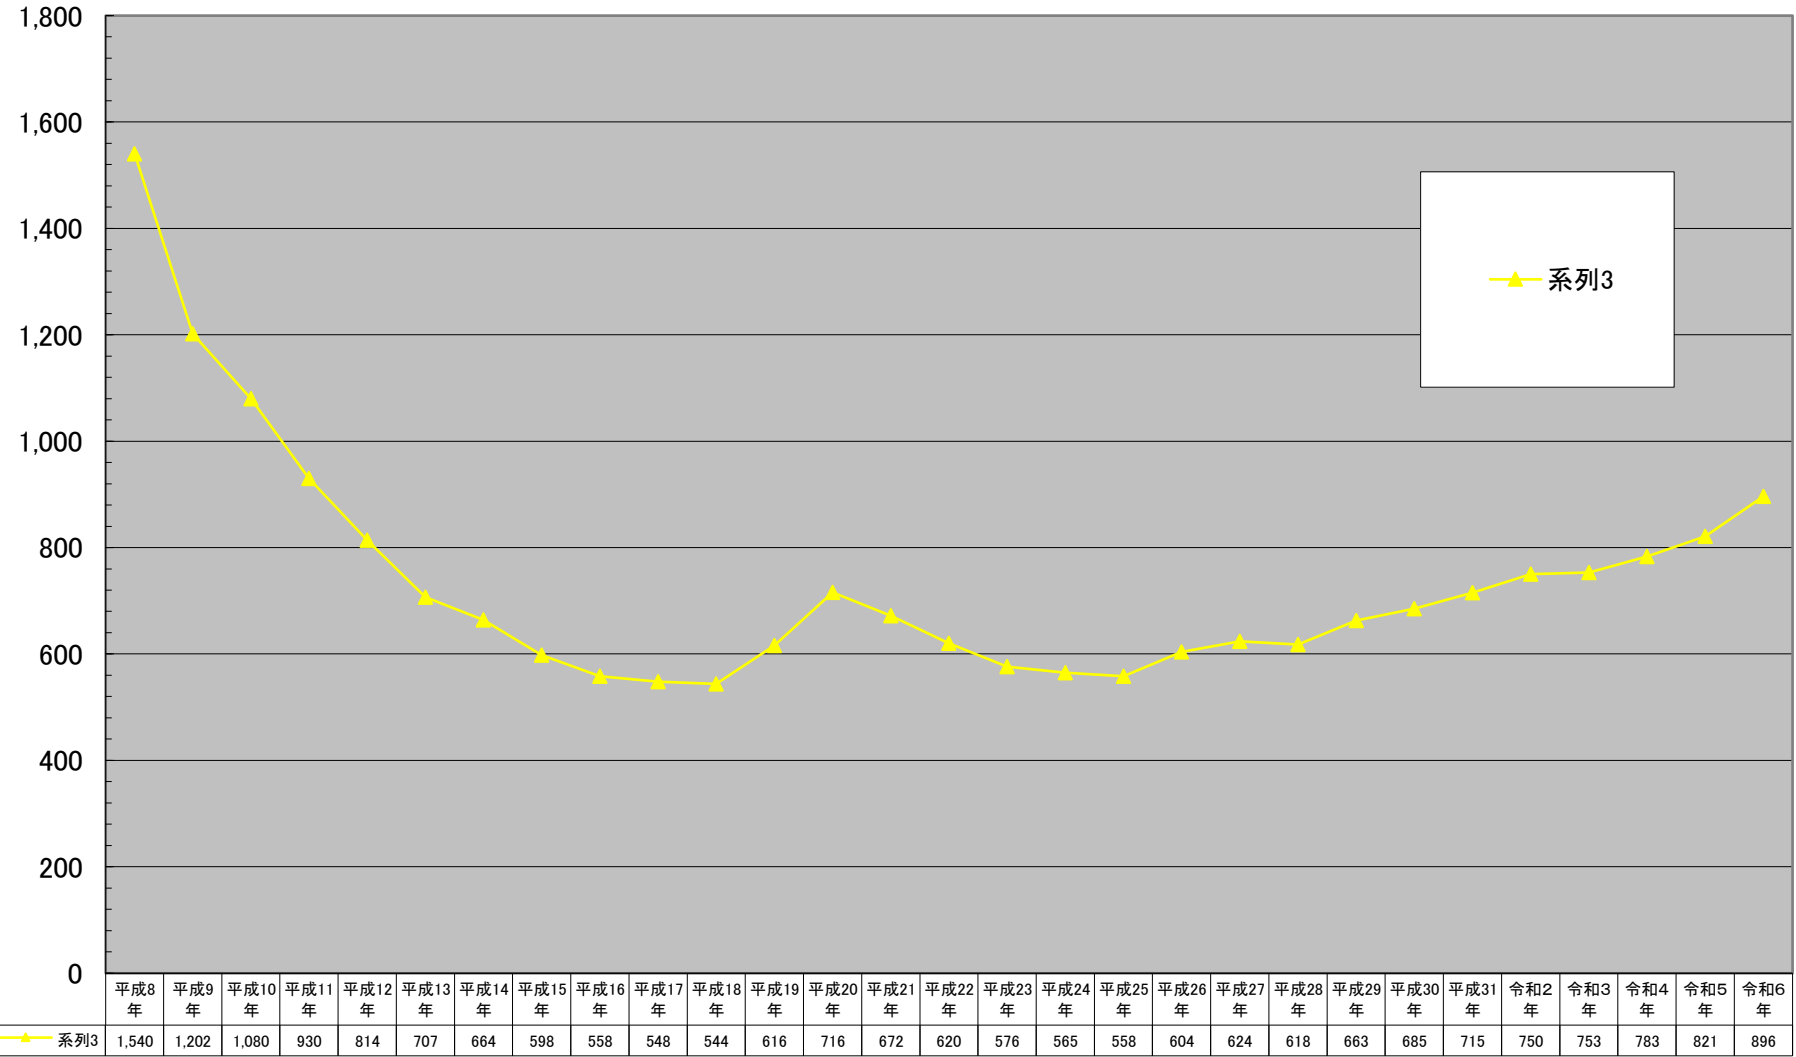

### 中区商業地平均価格の推移

(千円/㎡)

千円未満切り捨て