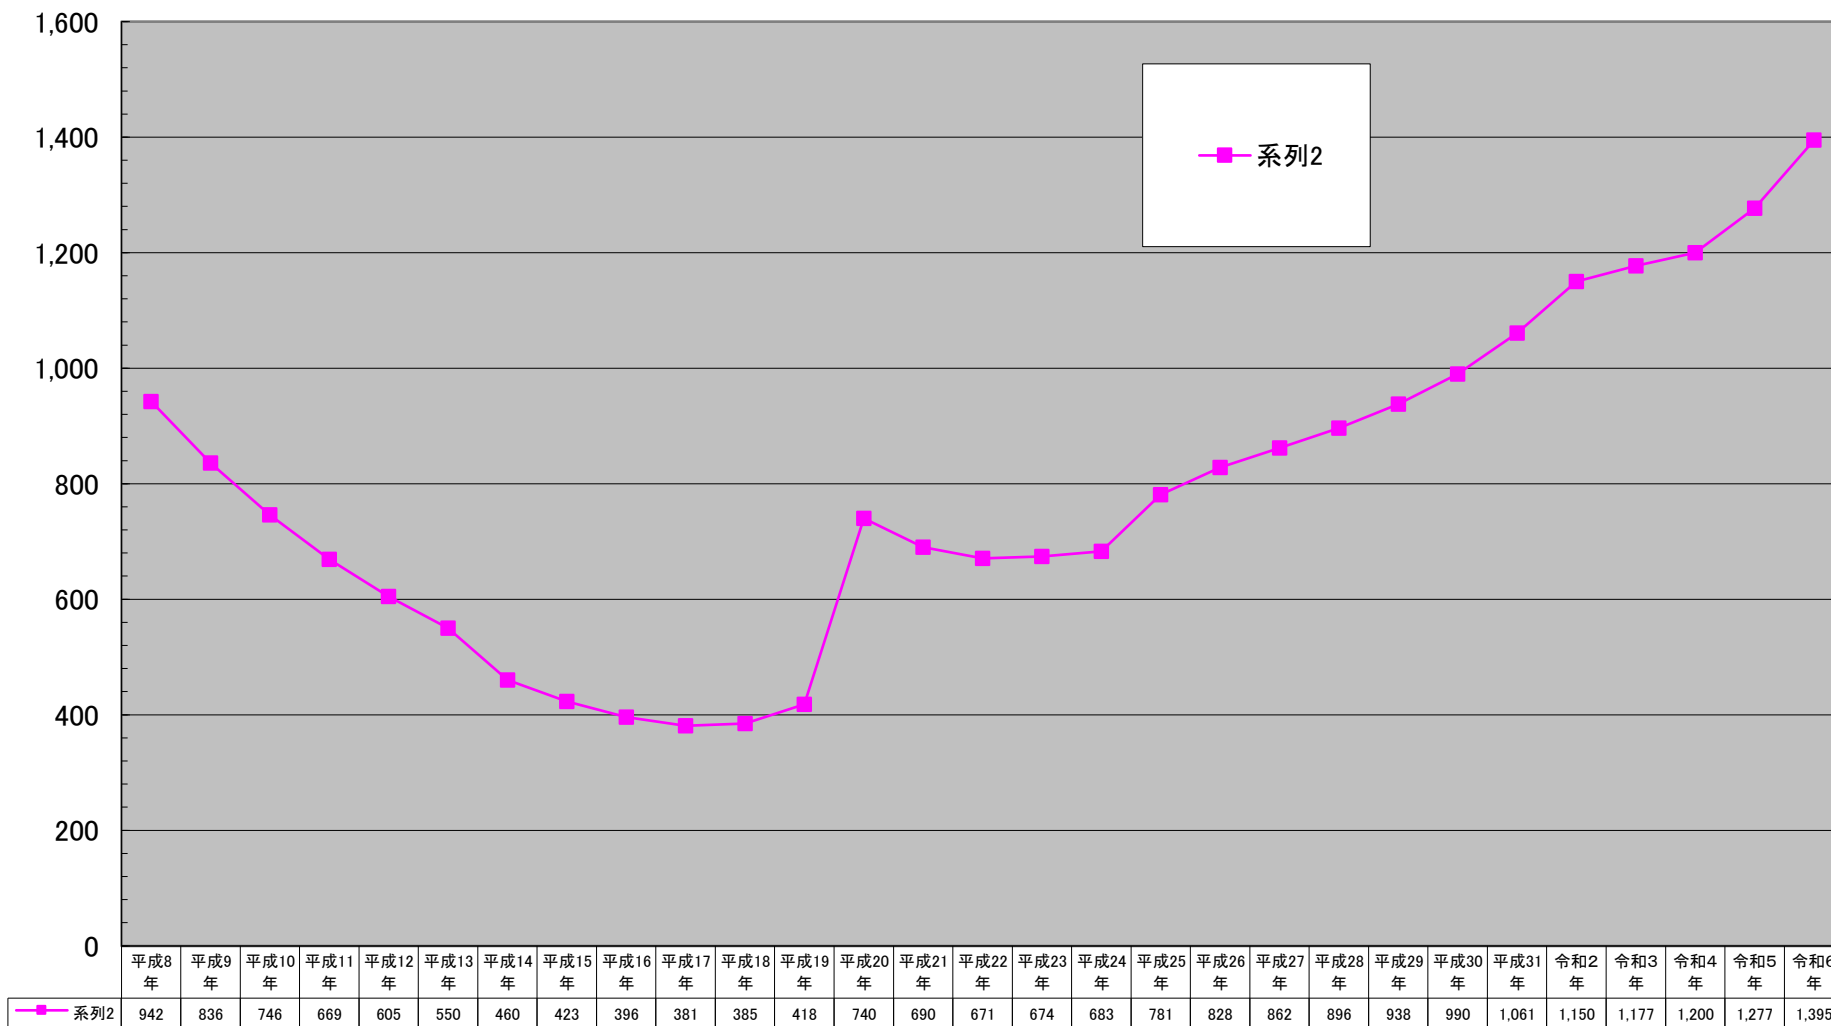

幸区商業地平均価格の推移

(千円/㎡)

千円未満切り捨て