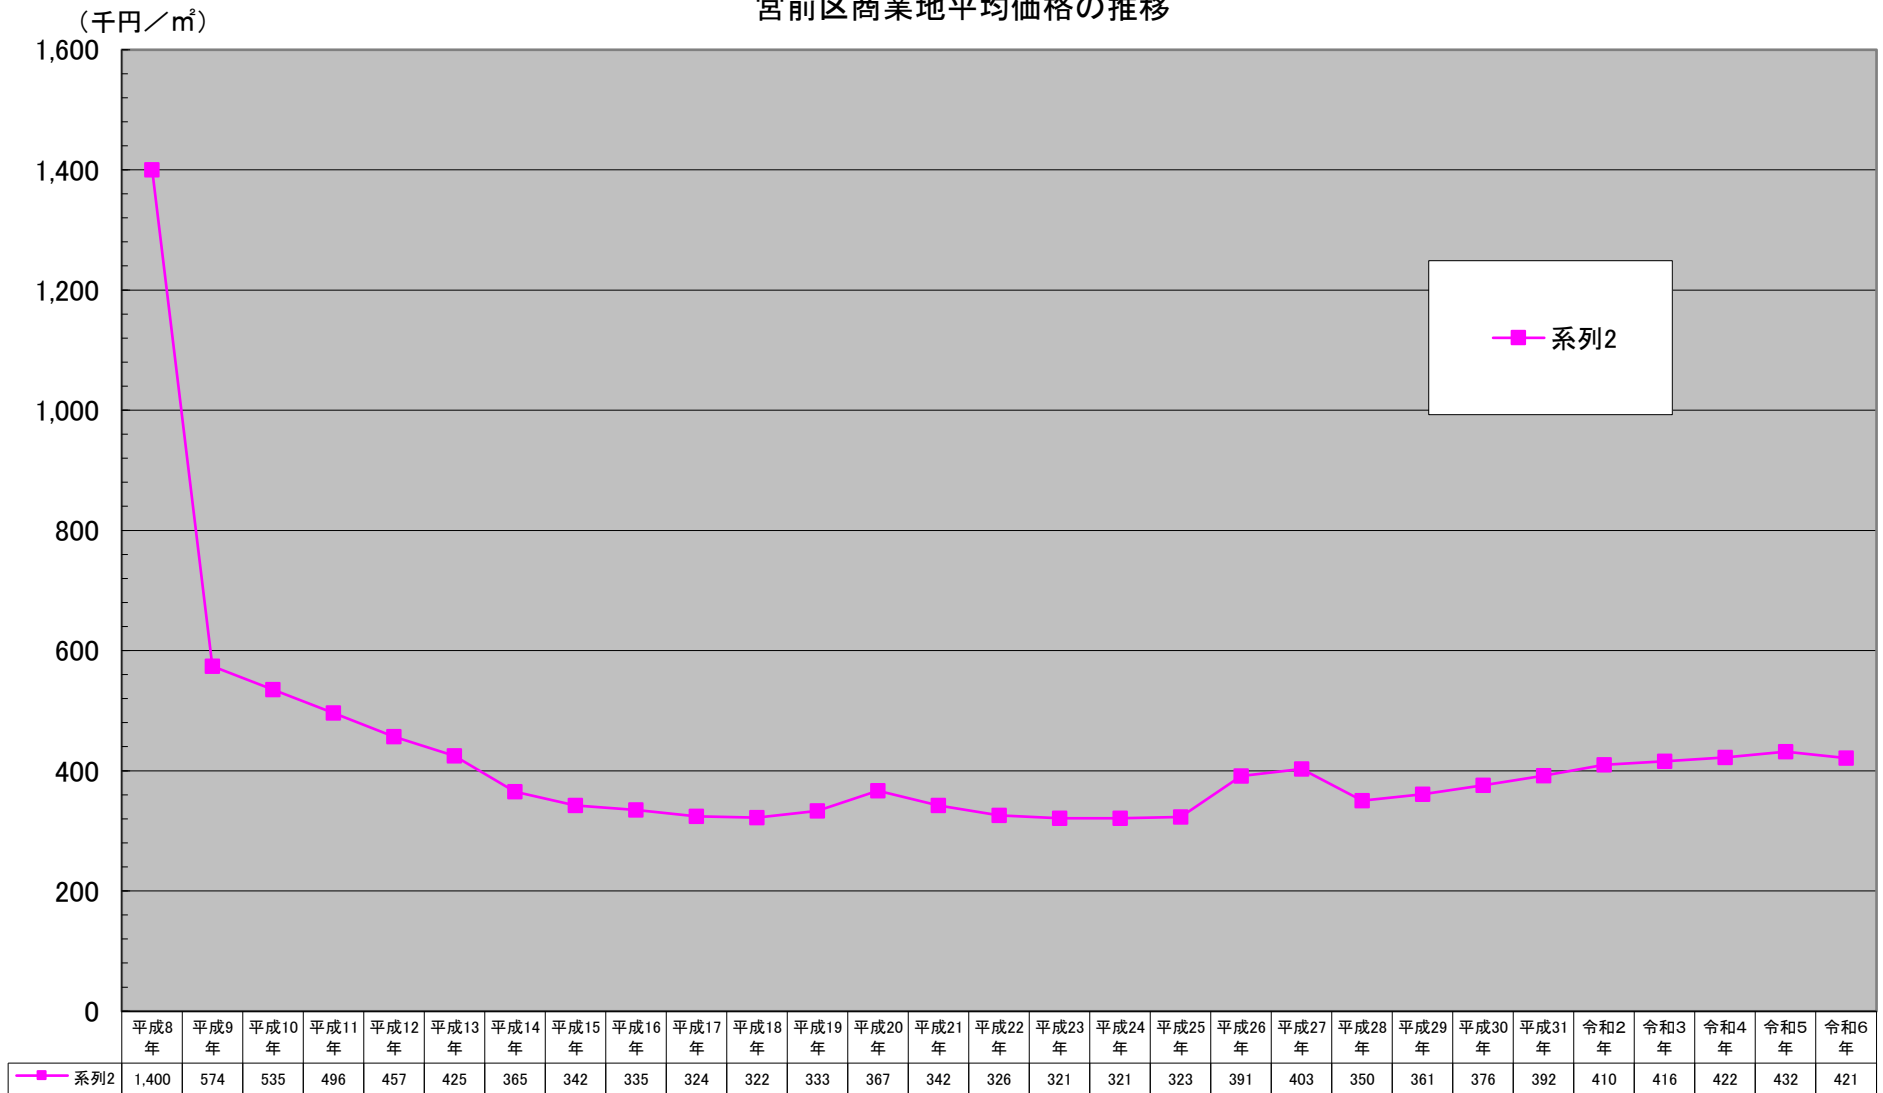

宮前区商業地平均価格の推移

千円未満切り捨て