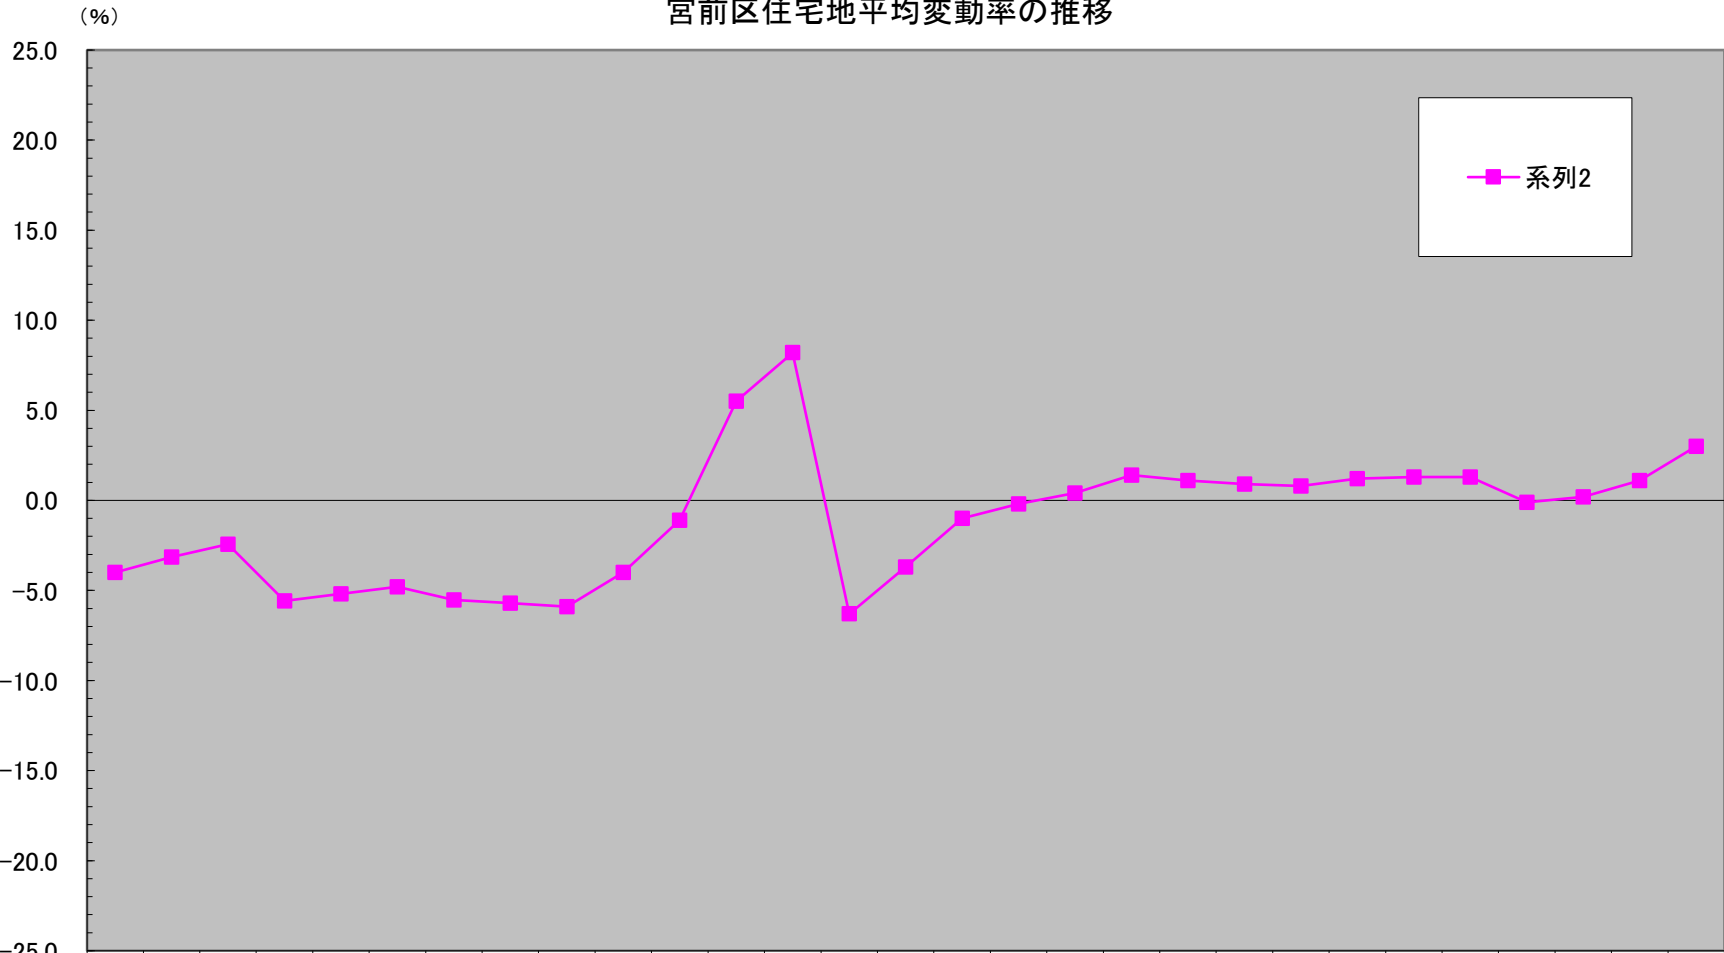

宮前区住宅地平均変動率の推移

系列2	-4.0	-3.1	-2.4	-5.6	-5.2	-4.8	-5.5	-5.7	-5.9	-4.0	-1.1	5.5	8.2	-6.3	-3.7	-1.0	-0.2	0.4	1.4	1.1	0.9	0.8	1.2	1.3	1.3	-0.1	0.2	1.1	3.0
-----	------	------	------	------	------	------	------	------	------	------	------	-----	-----	------	------	------	------	-----	-----	-----	-----	-----	-----	-----	-----	------	-----	-----	-----