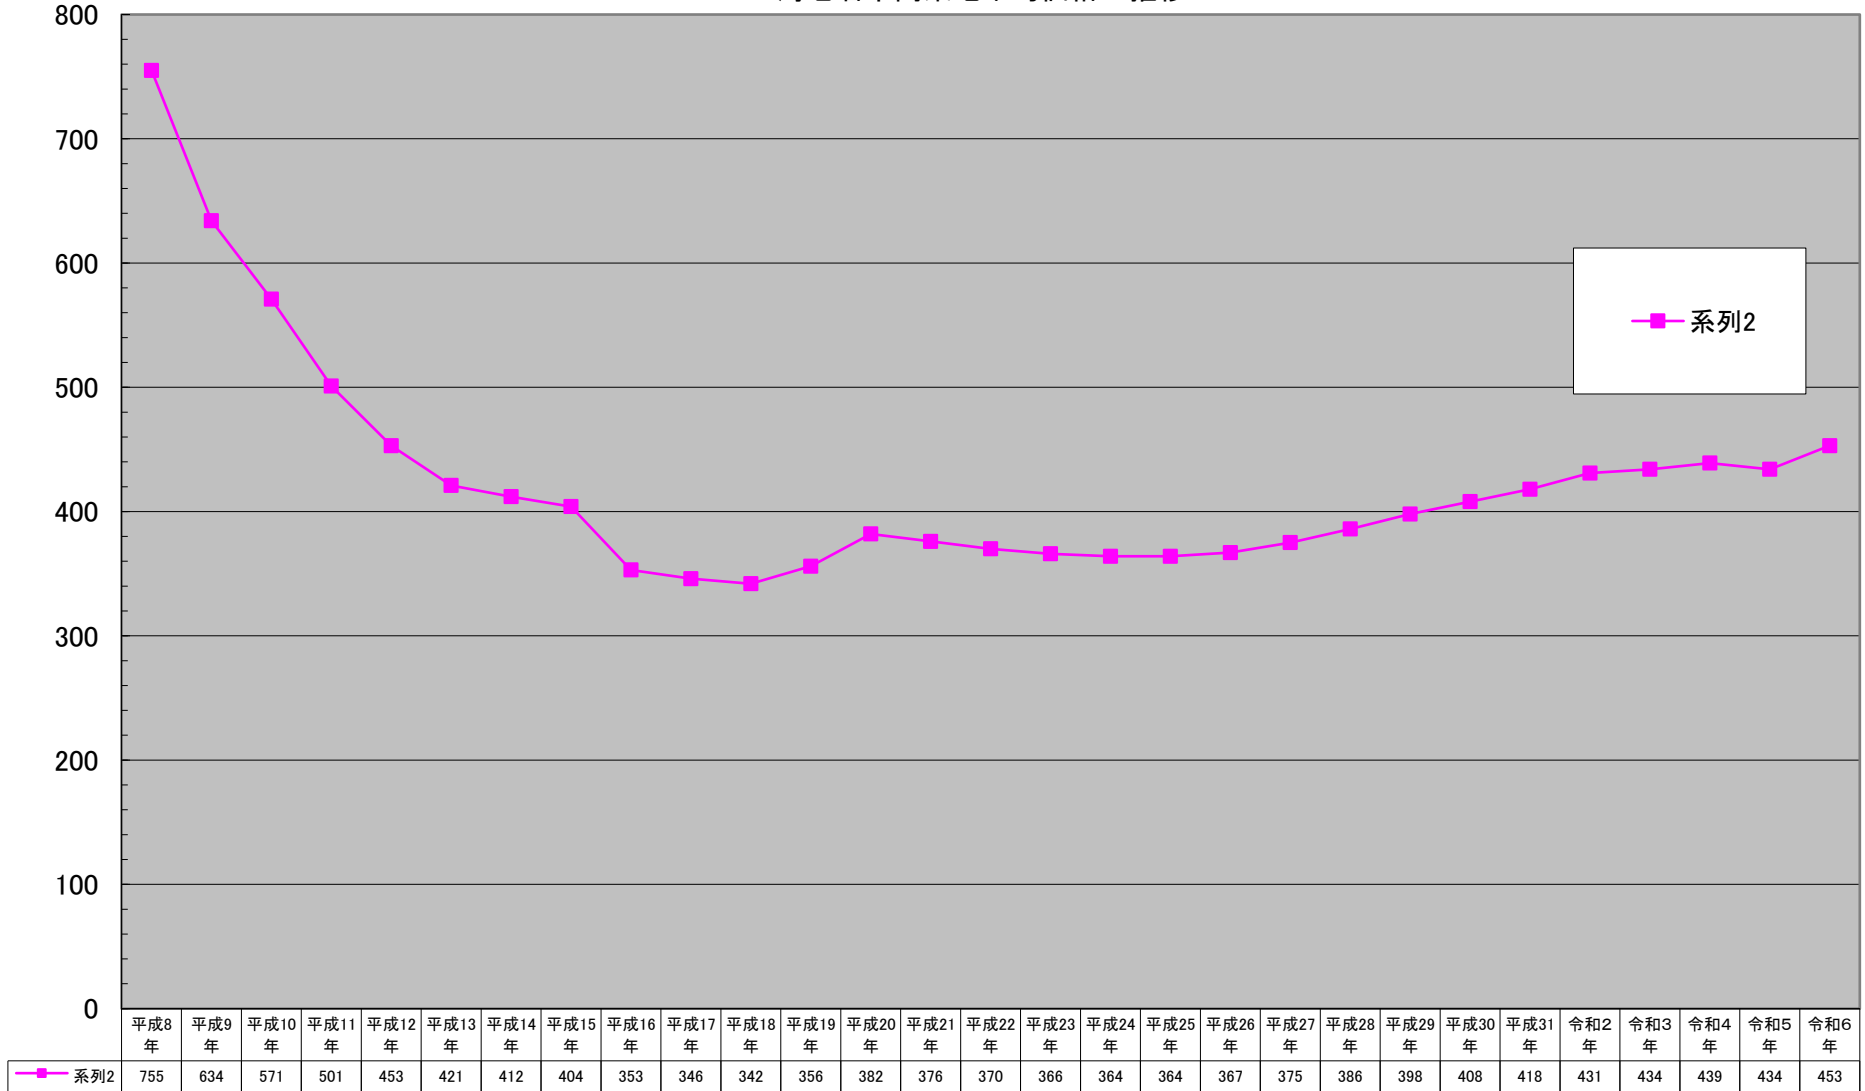

(千円/㎡)

海老名市商業地平均価格の推移

千円未満切り捨て