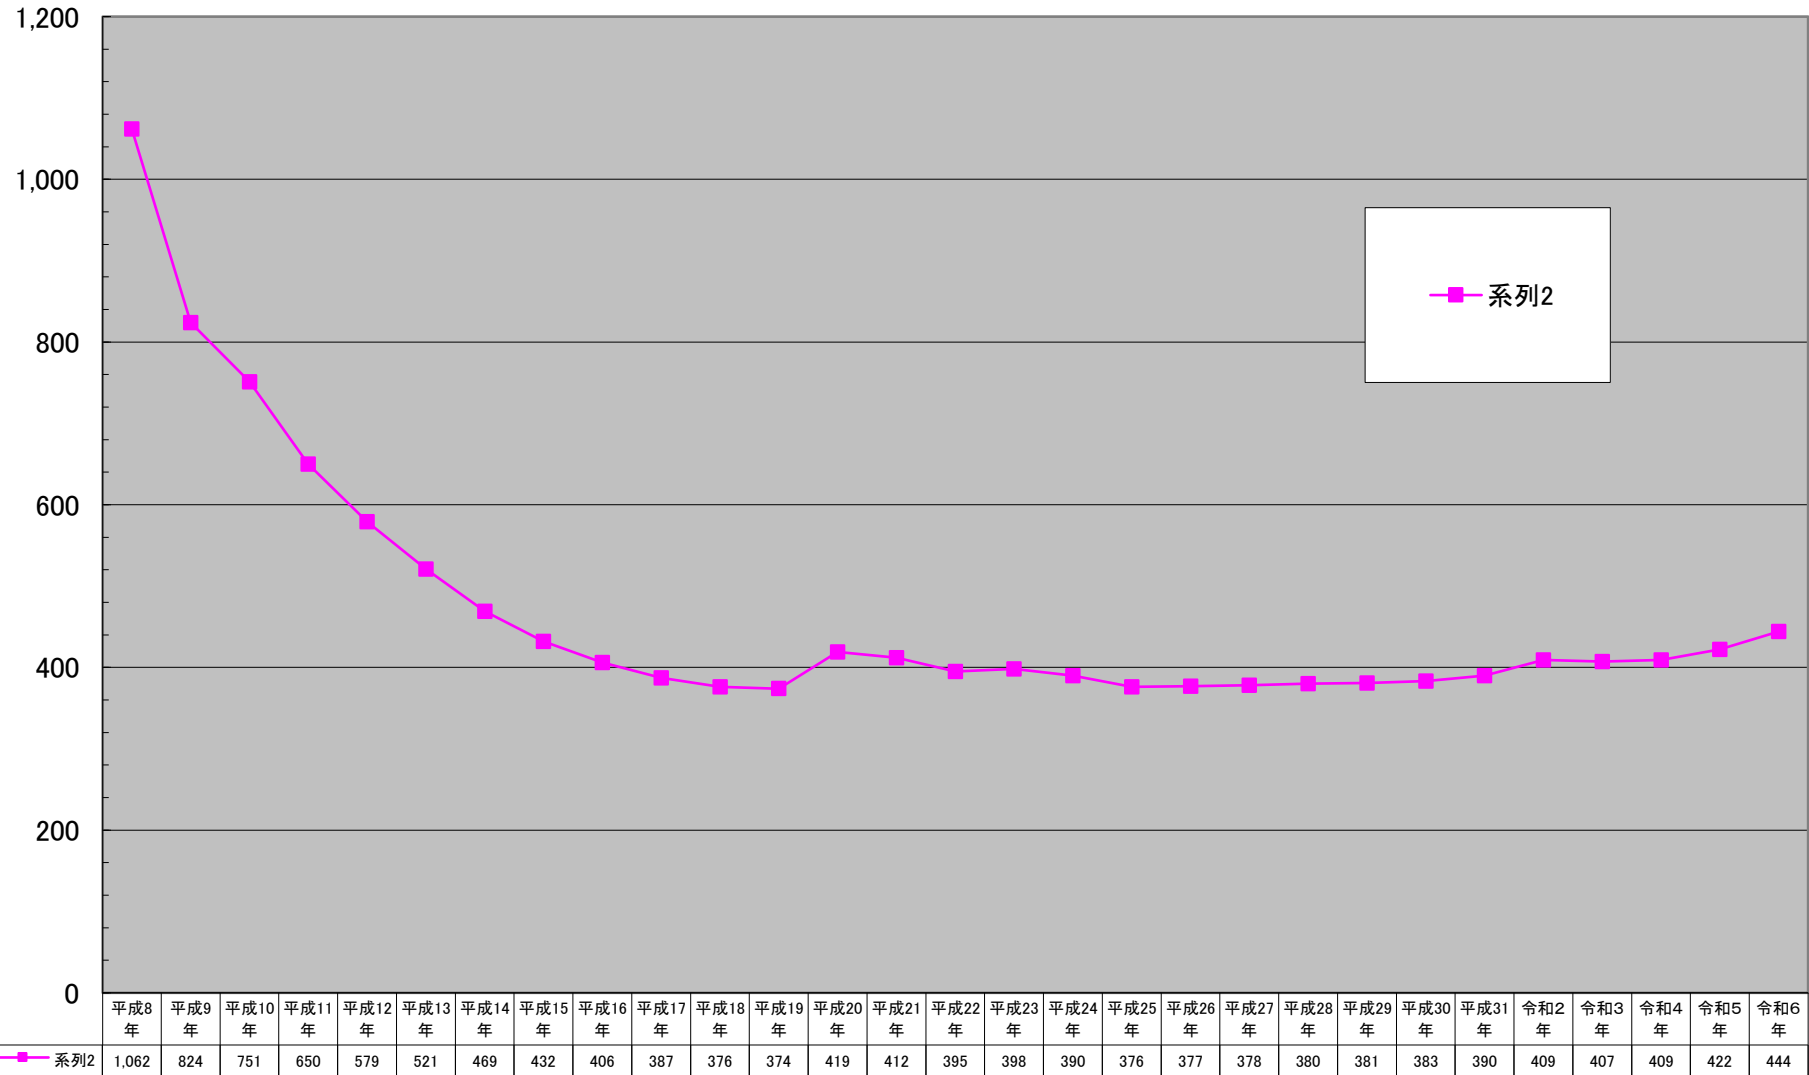

(千円/㎡)

藤沢市商業地平均価格の推移

千円未満切り捨て