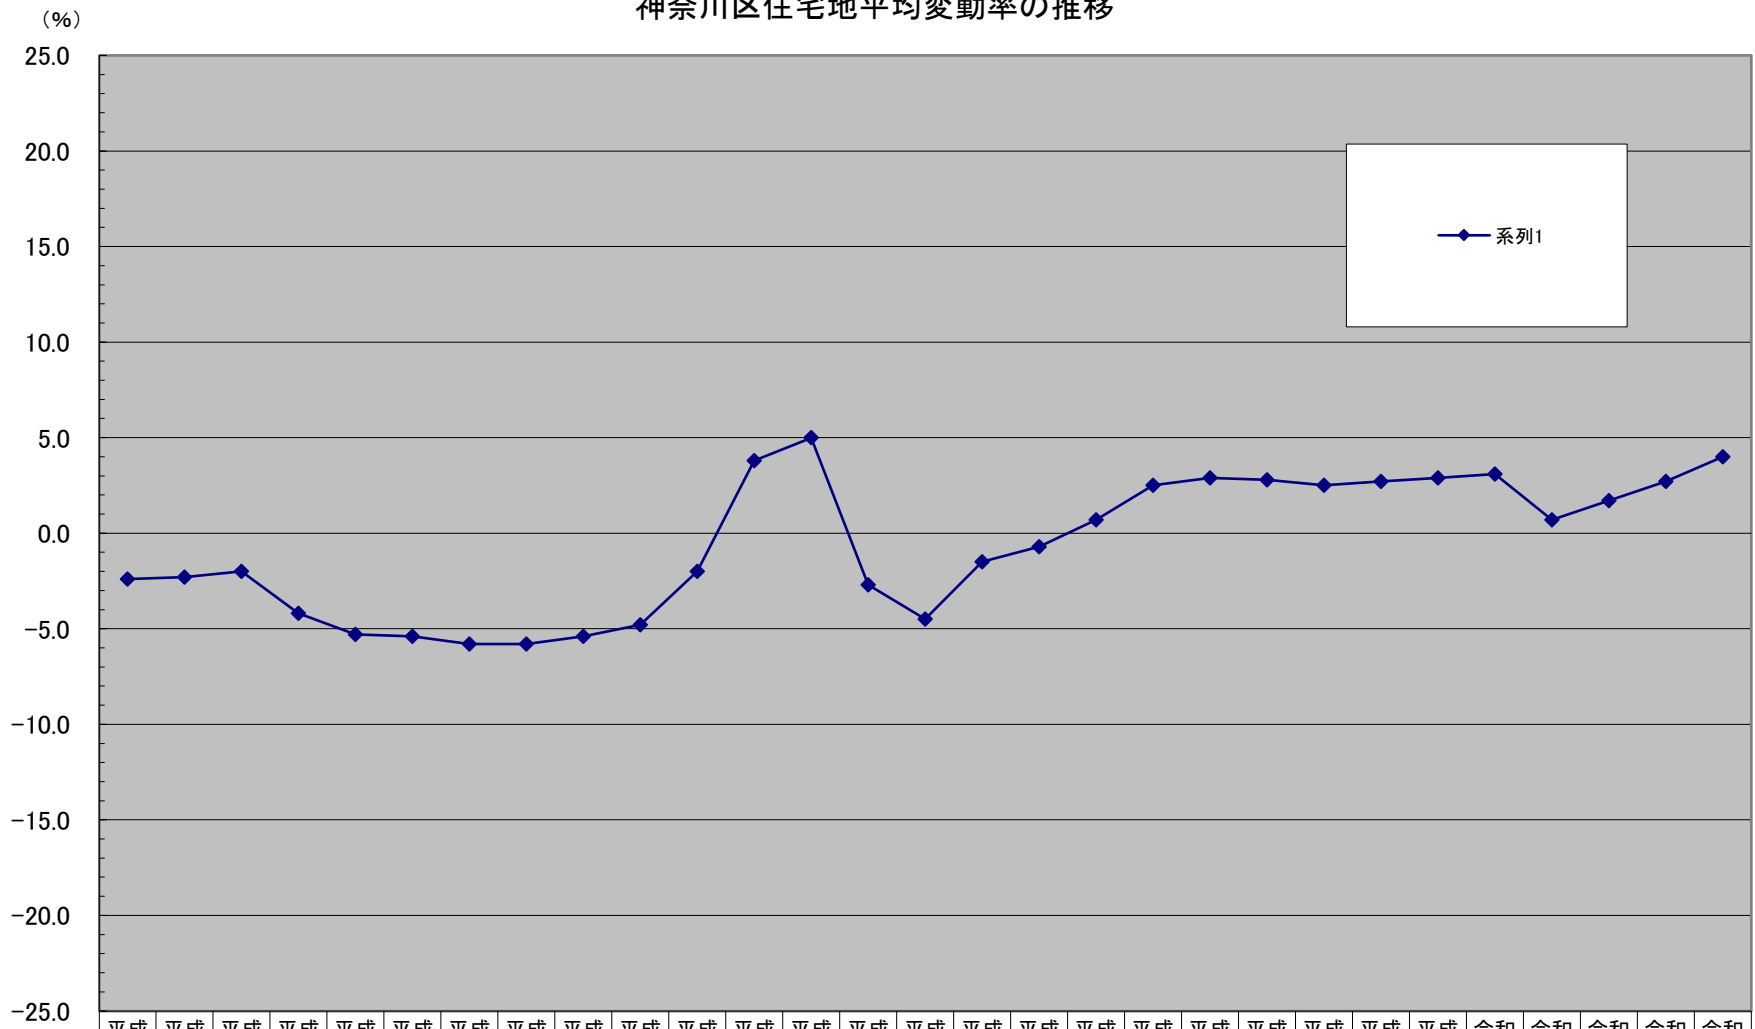

神奈川県住宅地平均変動率の推移

◆ 系列1	平成 8年	平成 9年	平成 10年	平成 11年	平成 12年	平成 13年	平成 14年	平成 15年	平成 16年	平成 17年	平成 18年	平成 19年	平成 20年	平成 21年	平成 22年	平成 23年	平成 24年	平成 25年	平成 26年	平成 27年	平成 28年	平成 29年	平成 30年	平成 31年	令和 2年	令和 3年	令和 4年	令和 5年	令和 6年
	-2.4	-2.3	-2.0	-4.2	-5.3	-5.4	-5.8	-5.8	-5.4	-4.8	-2.0	3.8	5.0	-2.7	-4.5	-1.5	-0.7	0.7	2.5	2.9	2.8	2.5	2.7	2.9	3.1	0.7	1.7	2.7	4.0