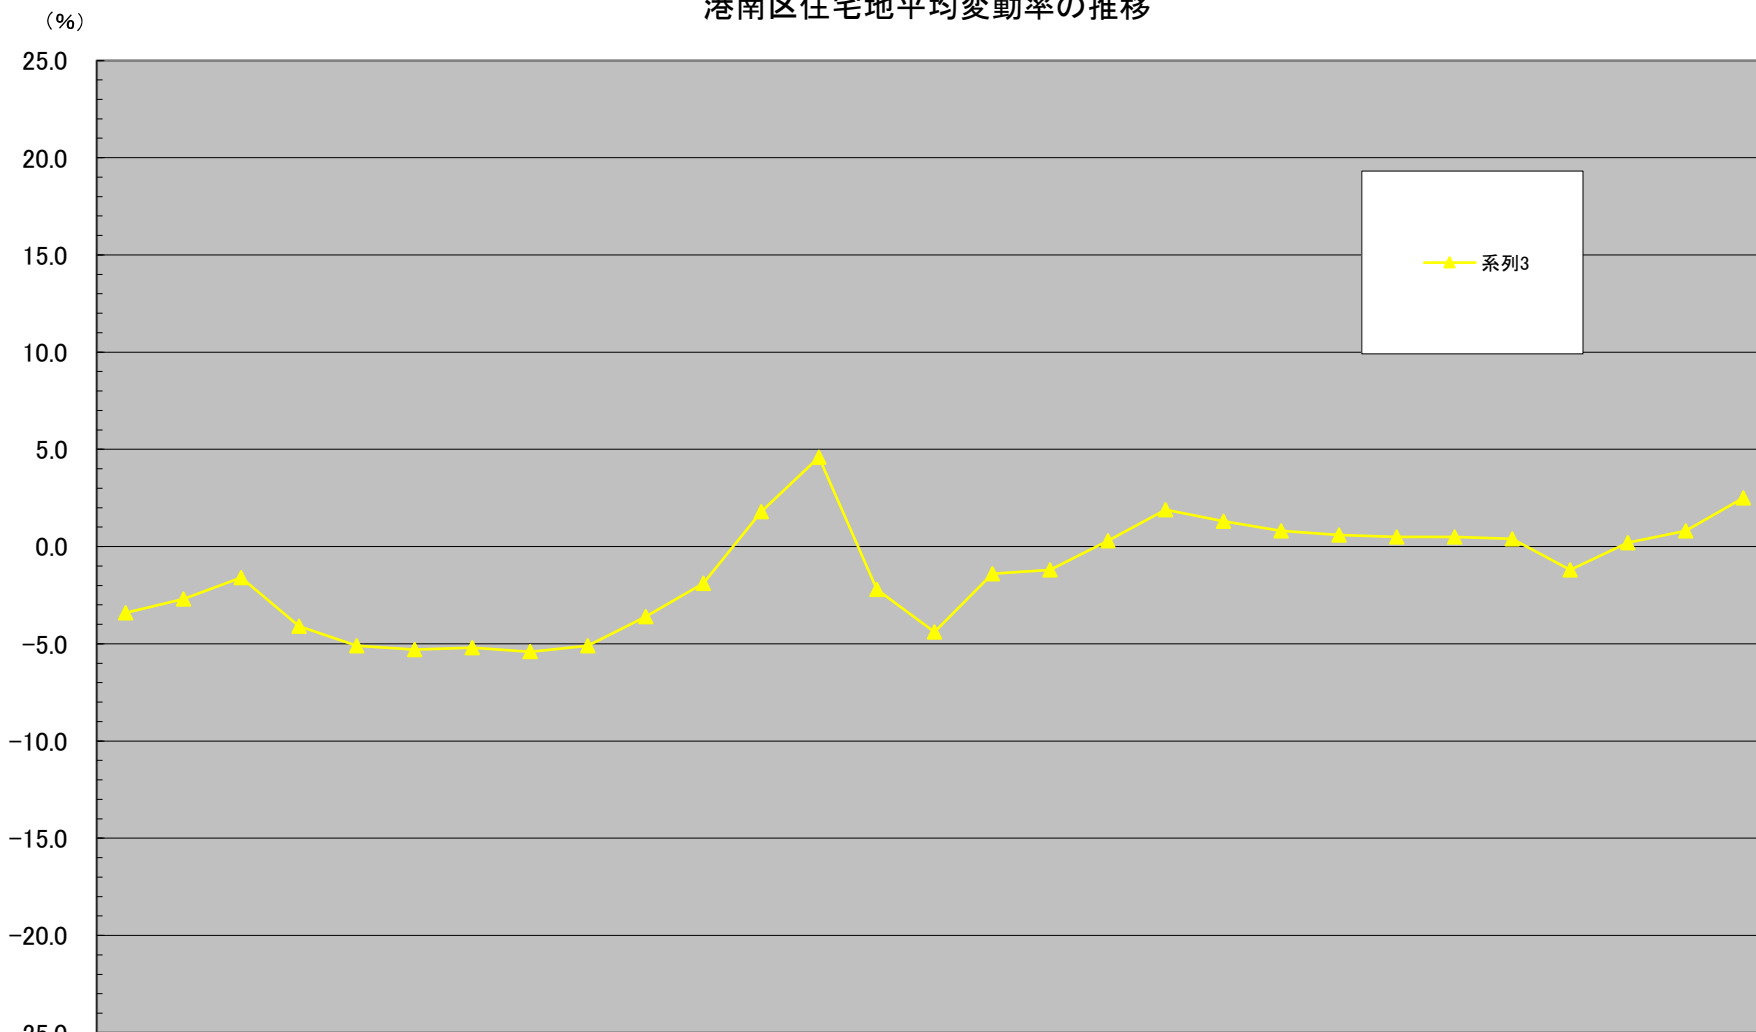

港南区住宅地平均変動率の推移

	平成 8年	平成 9年	平成 10年	平成 11年	平成 12年	平成 13年	平成 14年	平成 15年	平成 16年	平成 17年	平成 18年	平成 19年	平成 20年	平成 21年	平成 22年	平成 23年	平成 24年	平成 25年	平成 26年	平成 27年	平成 28年	平成 29年	平成 30年	平成 31年	令和 2年	令和 3年	令和 4年	令和 5年	令和 6年
▲ 系列3	-3.4	-2.7	-1.6	-4.1	-5.1	-5.3	-5.2	-5.4	-5.1	-3.6	-1.9	1.8	4.6	-2.2	-4.4	-1.4	-1.2	0.3	1.9	1.3	0.8	0.6	0.5	0.5	0.4	-1.2	0.2	0.8	2.5