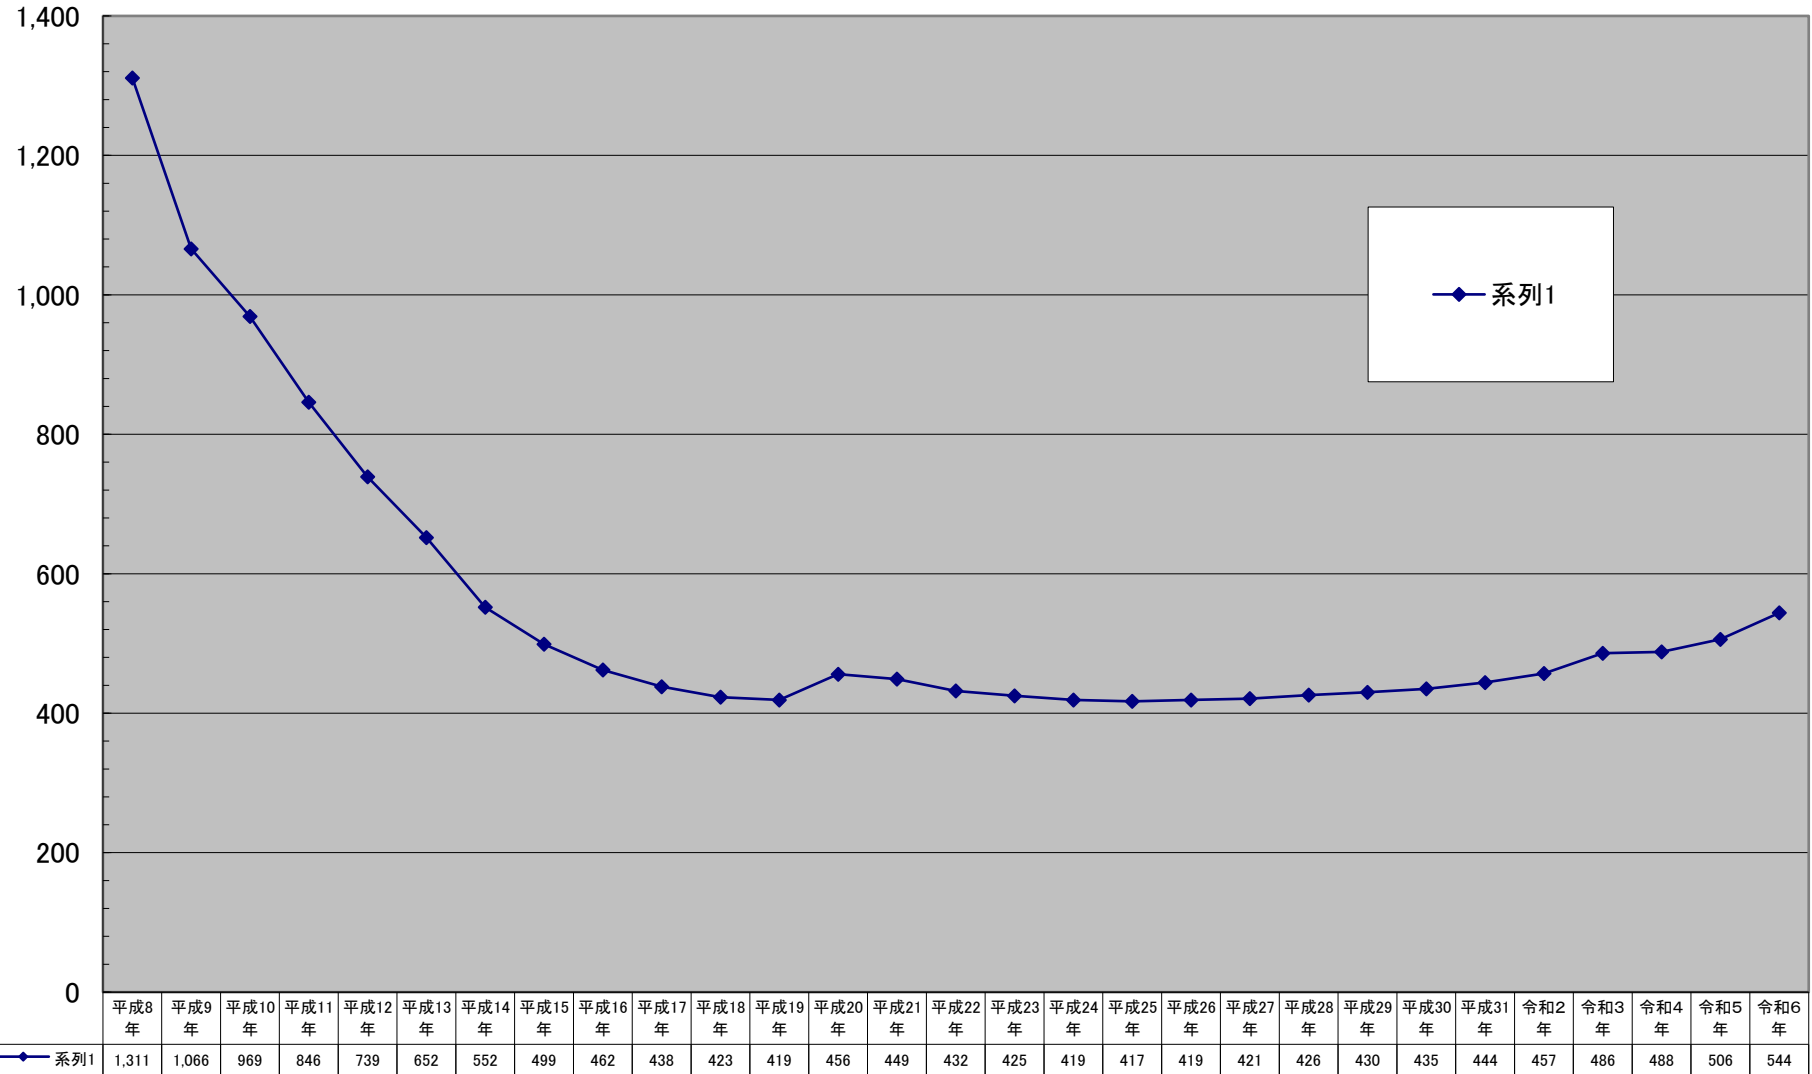

鎌倉市商業地平均価格の推移

(千円/㎡)

千円未満切り捨て