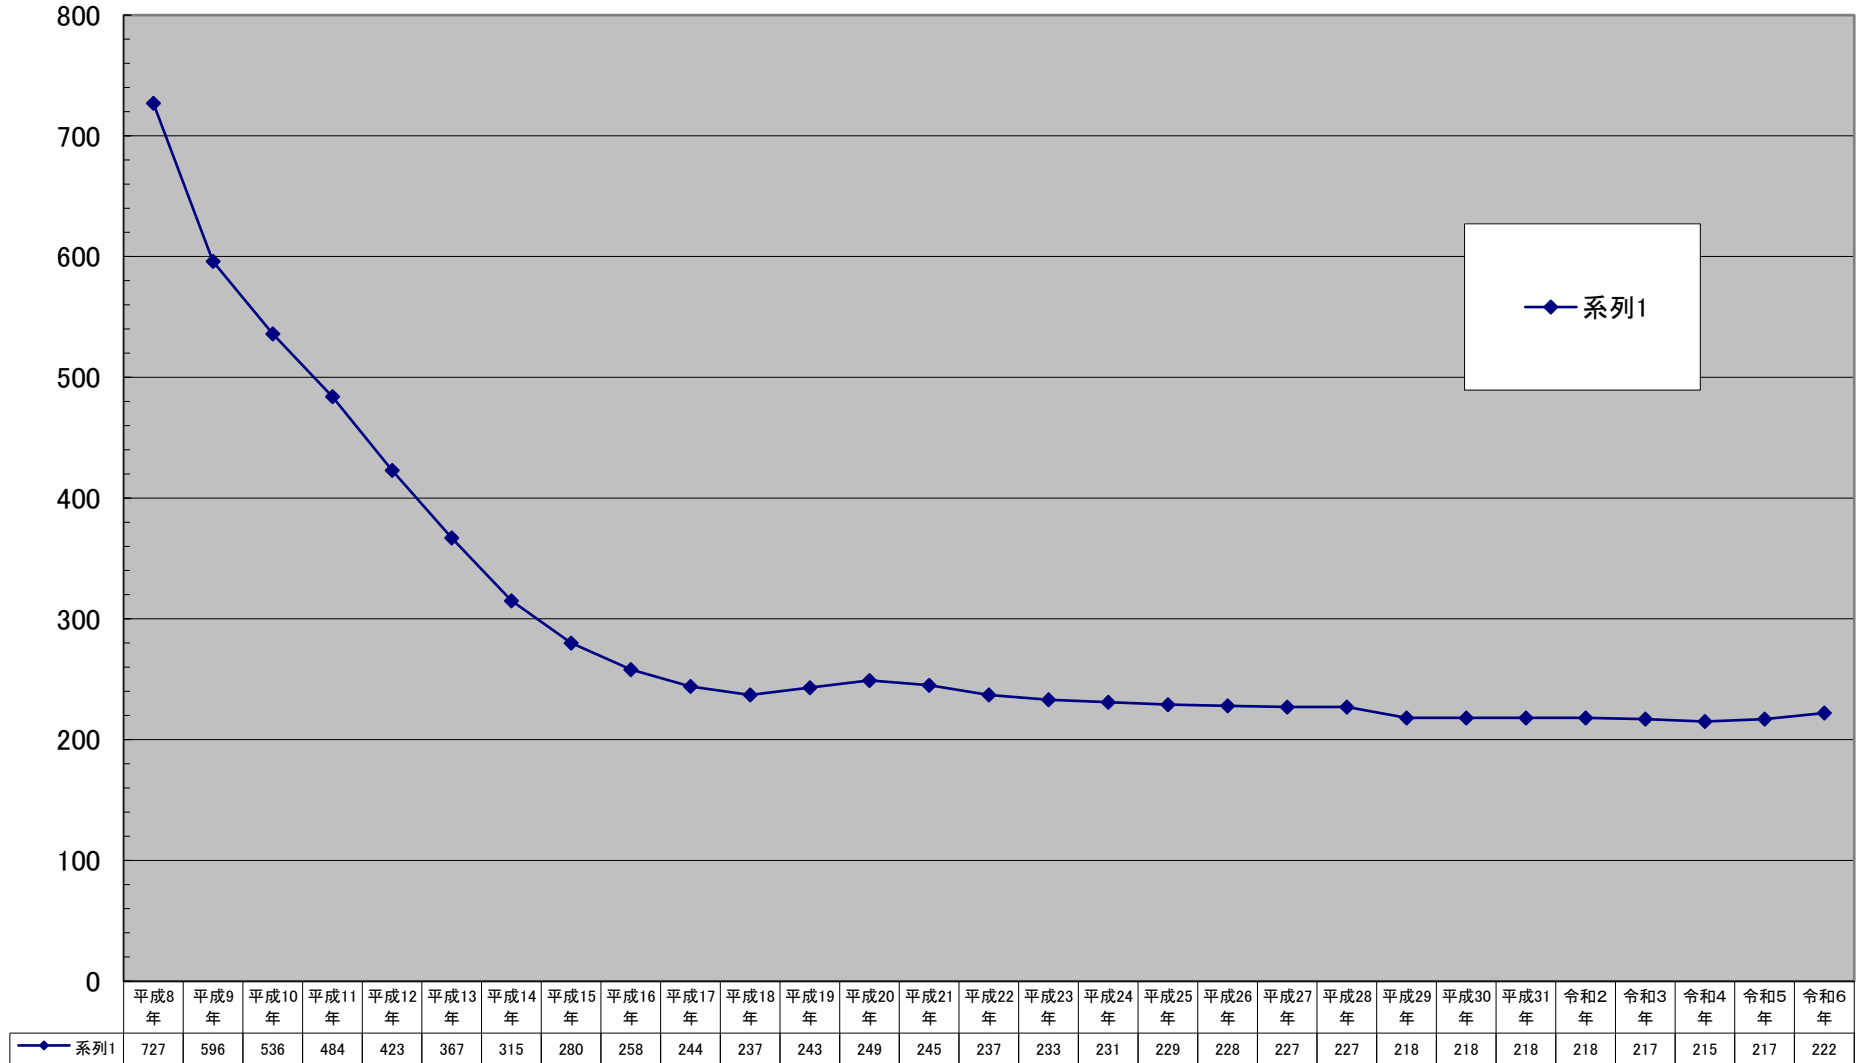

(千円/㎡)

小田原市商業地平均価格の推移

千円未満切り捨て