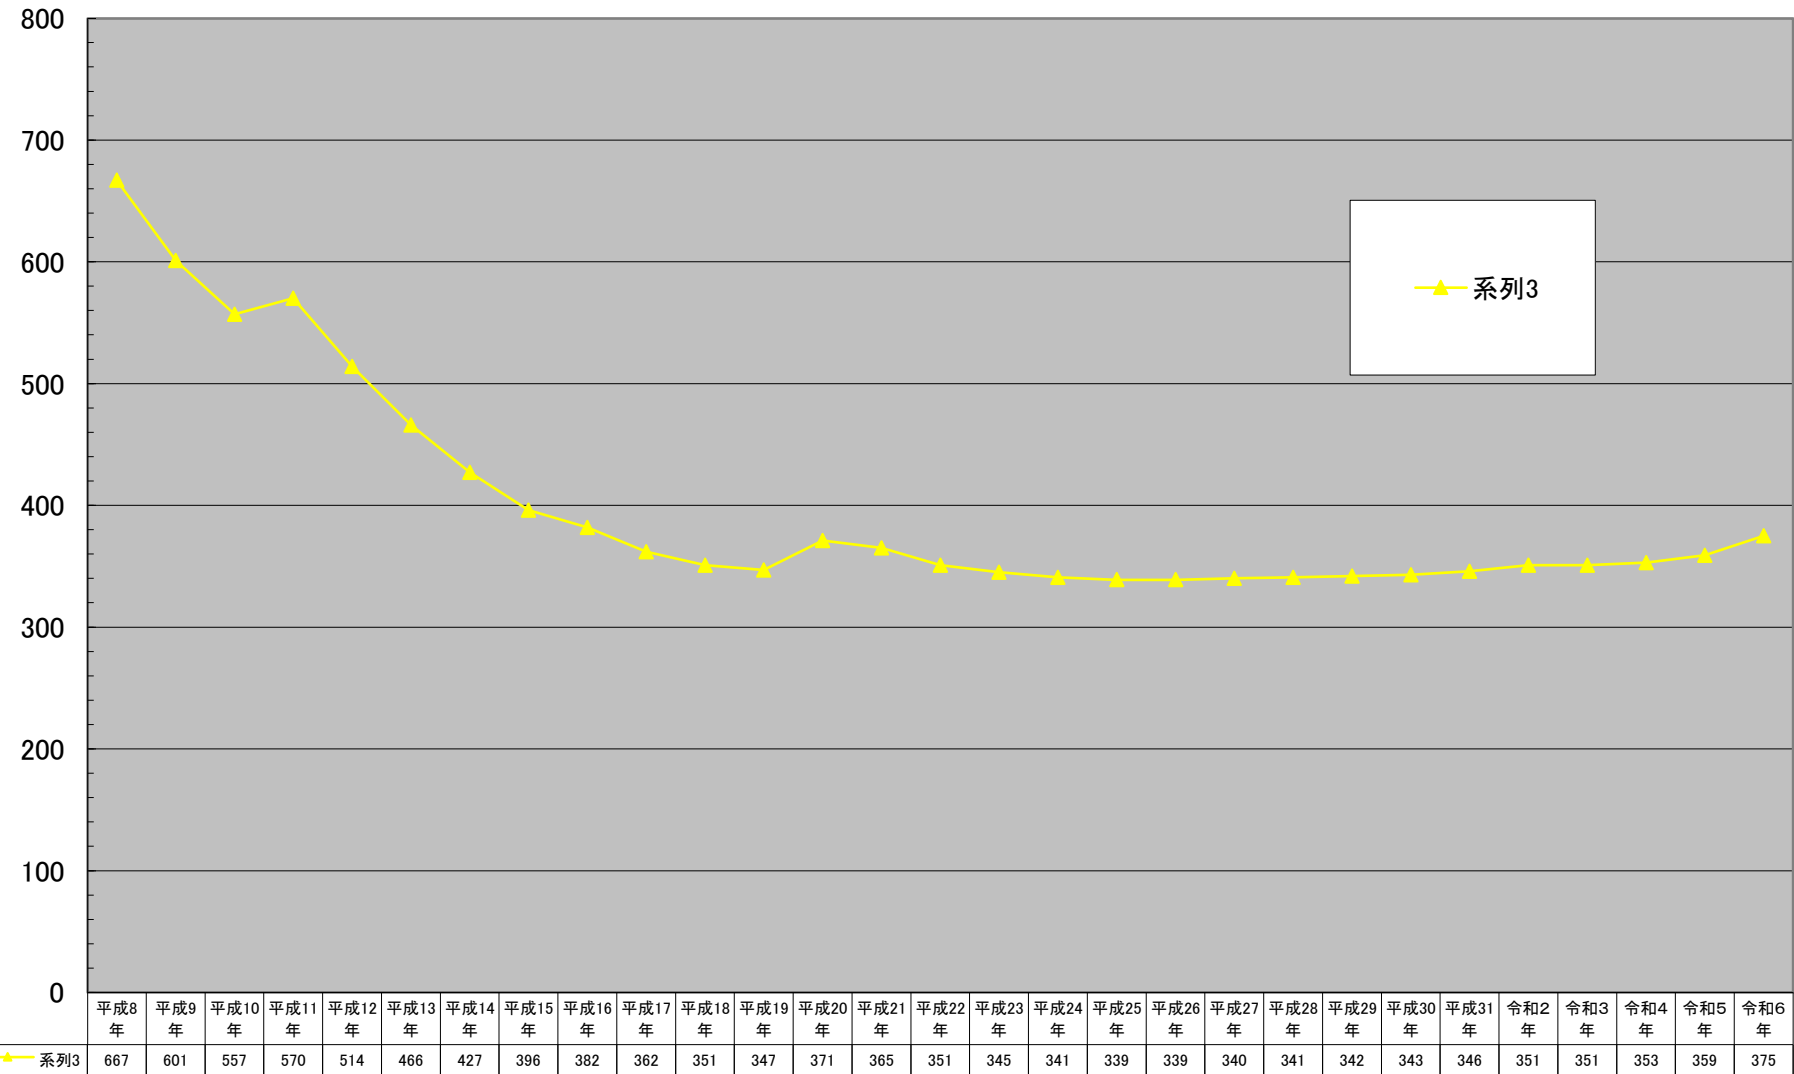

(千円/㎡)

逗子市商業地平均価格の推移

千円未満切り捨て